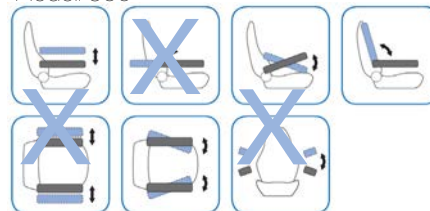

Modell 600

Armlener fra Frameco kan tilpasses til de fleste brukere og bruksområder. Se oversikt over alternative puter og tilleggsutstyr på neste side.