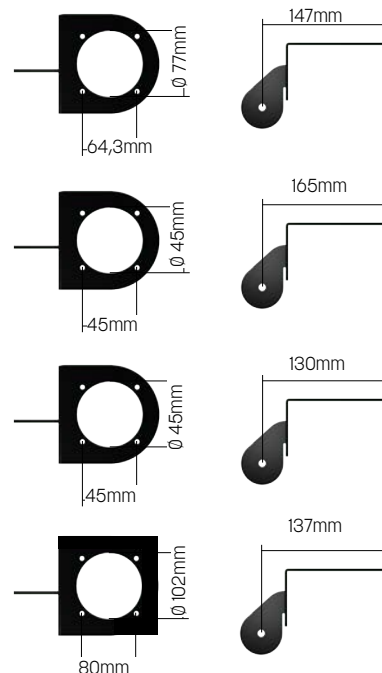

Frameco tilbyr flere alternative puter til sine armlener. I tabellen under finner du hvilke puter som passer til de enkelte armlenene. Lagerførte armlener er utstyrt med puter merket standard. Ta kontakt hvis det er ønskelig med andre puter. (Kan være bestillingsvare.)

	A 40501350 høyre 40501360 venstre	C 40441230 høyre 40441240 ven-	D 40501700	E 40445370 høyre 40257840 venstre	G 40500350
310	●	standard		●	●
600			standard		
600S	●	●		standard	●
2000	●	●		standard	●
5200	●	●		standard	●

Pute	A	C	D	E	G
Bredde	60 - 90	90 - 130	130	90 - 130	65
Lengde	280	280	320	400	285

40515160 - Feste for bryterkonsoll (Sittab box)
(Passer mellom Sittab boks og Frameco armlene)

40292260 - Spakfeste uten justering for 310 armlene.

40501370 - Spakfeste justerbart for 310 armlene.
40241430 - Spakfeste justerbart for 600S og 5200 armlene.

40334440 - Spakholder som passer blant annet Sauer-Danfoss.

40500330 - Spakholder J2 med deksel som skjuler kabler.

40500340 - Spakholder J2 Light. Samme som std J2 feste, men uten deksel som skjuler kabler.

40493010 - Spakholder ICM kort høyre
40493020 - Spakholder ICM kort venstre