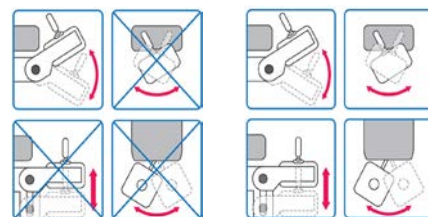

Frameco tilbyr flere alternative puter til sine armlener. I tabellen under finner du hvilke puter som passer til de enkelte armlenene. Lagerførte armlener er utstyrt med puter merket standard. Ta kontakt hvis det er ønskelig med andre puter. (Kan være bestillingsvare.)

	A 40501350 høyre 40501360 venstre	C 40441230 høyre 40441240 ven-	D 40501700	E 40445370 høyre 40257840 venstre	G 40500350
310	●	standard		●	●
600			standard		
600S	●	●		standard	●
2000	●	●		standard	●
5200	●	●		standard	●

Pute	A	C	D	E	G
Bredde	60 - 90	90 - 130	130	90 - 130	65
Lengde	280	280	320	400	285

40515160 - Feste for bryterkonsoll (Sittab box)
(Passer mellom Sittab boks og Frameco armlene)

40292260 - Spakfeste uten justering for 310 armlene.

40501370 - Spakfeste justerbart for 310 armlene.
40241430 - Spakfeste justerbart for 600S og 5200 armlene.

40334440 - Spakholder som passer blant annet Sauer-Danfoss.

40500330 - Spakholder J2 med deksel som skjuler kabler.

40500340 - Spakholder J2 Light. Samme som std J2 feste, men uten deksel som skjuler kabler.

40493010 - Spakholder ICM kort høyre
40493020 - Spakholder ICM kort venstre