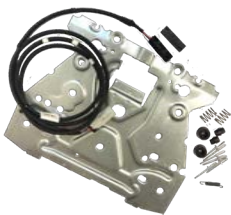

Kun bryter u/setebryterplate	Motstand ohm	Ledere kjøretøy	Varenummer
Setebryter u/plate, kort kabel	lukket 22 ohm	2-leder John Deere, Massey Ferguson, Valtra	40599020
Setebryter u/plate, lang kabel	lukket 22 ohm	2-leder Diverse - std	40294070
Setebryter u/plate, kort kabel	lukket 250 ohm _ åpen 1000 ohm	2-leder Claas	40556760
Setebryter u/plate, kort kabel	lukket 122 ohm _ åpen 500 ohm	2-leder Fendt, Linde	40394070
Setebryter u/plate, lang kabel	lukket 0,5 ohm_åpen 0,5 ohm	3-leder Linde	40516590
Setebryter u/plate, kort kabel	lukket 0,5 ohm_åpen 0,5 ohm	3-leder Linde	40188270
Setebryter u/plate, kort kabel	lukket 500ohm_åpen 2000 ohm	2-leder New Holland, Case	40557300
Setebryter u/plate, kort kabel	1500/3000_2500/2000ohm	3-leder Deutz, New Holland, Same	40599060

Kun bryter - Dobbel - Evolution	Motstand ohm	Ledere kjøretøy	Varenummer
Setebryter EVO u/plate, kort kabel	lukket 22 ohm	2-leder Diverse - std	40235760
Setebryter EVO u/plate, kort kabel	lukket 122 ohm_åpen 510 ohm	3-leder Fendt	40500870
Setebryter EVO u/plate, kort kabel	1500/3000_2500/2000ohm	3-leder New Holland,Same,Deutz	40552610

Setebryterplate	Passer 700-serie stol	Varenummer
Setebryterplate m/monteringsdetaljer	For brytere ovenfor u/plate	40597200