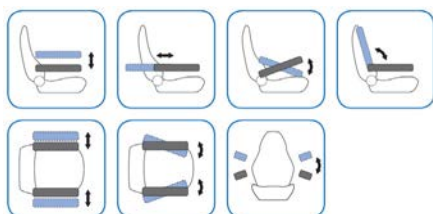

Frameco 600 Ergo Flex

Frameco 600 er et meget fleksibelt armlene. Samtidig er det et stabilt armlene som brukes mye i traktorer, skogsmaskiner eller anleggsmaskiner hvor man ofte benytter en lettvekts joystikk. Det er et friksjonsarmlene som leveres i to utgaver, modell 600S med justerbar pute eller modell 600 med fast pute.