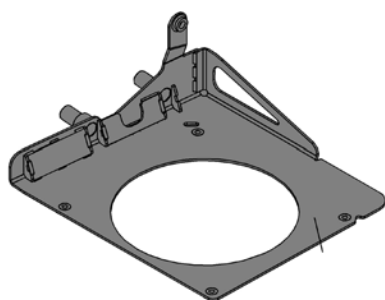

Festebrakett MFA Deutz & Same

Massey Ferguson feste	Passer stoltype	Varenummer
Festebrakett / plate Deutz & Same	Maximo. 700-serie	40599050