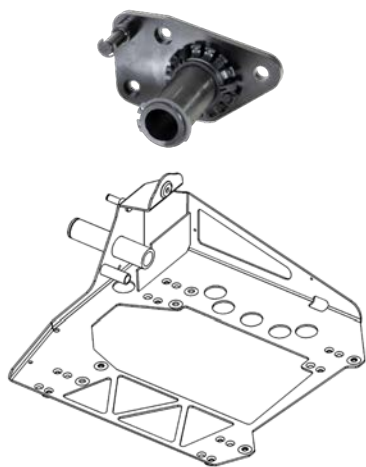

Festebrakett MFA FENDT

FENDT adapter	Passer stoltype	Varenummer
Adapter Dynamic plus - Multif.arml.	Maximo m/komfortmodul	40500990

FENDT feste	Passer stoltype	Varenummer
Festebrakett / plate multifunksjonsarml	Maximo. 700-serie	40515580
Festebrakett for FENDT	Maximo. 700-serie	40597140