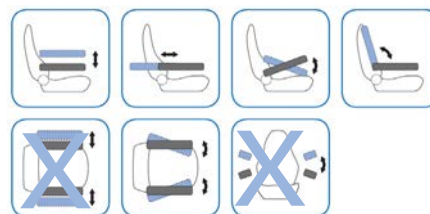

Modell 600S