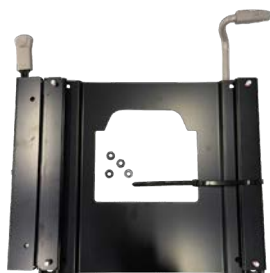

Horisontalfjæring Grammer

MSG65/75 Primo

Varenummer

Horisontalfjæring Primo MSG65/75	inkl glideskinne	40507140