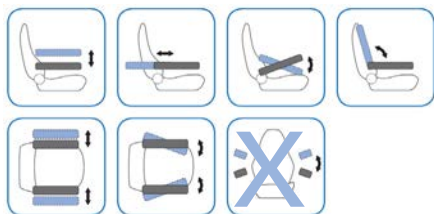

FRAMECO ARMLENER

		Frameco 310 C pute	Frameco 310 A pute	Frameco 310 A pute med fast feste	Frameco 600S	Frameco 5200
MSG 20	Høyre	40424590				
MSG 20	Venstre	40424580				
Universo XM, MSG 44/520	Høyre	40424510				
Universo XM, MSG 44/520	Venstre	40424500				
Primo, alle modeller	Høyre	40390040				
Primo, alle modeller	Venstre	40390030				
Compacto M, MSG 83/3S	Høyre	40292240			40244500	
Compacto M, MSG 83/3S	Venstre	40292250			40244510	
Maximo, alle modeller utenom Evolution	Høyre	29224040	40424830		40244500	40492000
Maximo, alle modeller utenom Evolution	Venstre	40292250	40424840		40244510	40492010
Maximo Evolution	Høyre	40292240	40424830			
Maximo Evolution	Venstre	40292250	40424840			
Actimo, alle modeller utenom Evolution	Høyre	40292240	40424830		40244500	40492000
Actimo, alle modeller utenom Evolution	Venstre	40292250	40424840		40244510	40492010
Actimo Evolution	Høyre	40292240	40424830			
Actimo Evolution	Venstre	40292250	40424840			
Amarillo + Arizona, MSG 90.5	Høyre	40395320				
Amarillo + Arizona, MSG 90.5	Venstre	40417580				
Chicago, MSG 90.3C	Høyre	40395320		* 40500880		
Chicago, MSG 90.3C	Venstre	40417580		* 40500890		
Kingman, MSG 90.5	Høyre			* 40500970		
Kingman, MSG 90.5	Venstre			* 40500980		
Roadtiger MSG115/933	Høyre	40597300				
Roadtiger MSG115/933	Venstre	40597310				
DS 85H90AR - LS 95H190AR	Høyre	40292220				
DS 85H90AR - LS 95H190AR	Venstre	40292230				

* ikke svingbart sideveis

Frameco 310 Ergo Comfort

Komfort og avlastning var fokus når dette armlenet ble utviklet. Et fleksibelt armlene med mange justeringsmuligheter. Kan benyttes sammen med en lettvekts joystikk. Et mye brukt armlene i lastebil, anleggsmaskiner og gaffeltruck. Er også et utmerket armlene for bruk på operatørstoler.