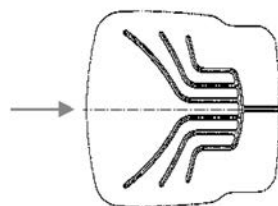

S20-85-90 PUTER

S20 setepute
for eldre stoloverdel uten putejustering.

Uten innsving i front av seteputen

S85 setepute
for eldre stoloverdel uten putejustering

Uten innsving i front av seteputen

FARGEVARIANTER S20-85-90 PUTER