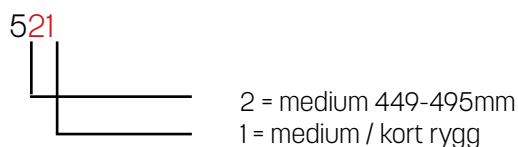

500 - SERIE PUTEVARIANTER

500 serie pute varianter

Type setetopp

3 = skall
5 = liten, 2-delt overdel
7 = stor, 2-delt overdel

Sete bredde

1 = smal 400-449mm
2 = medium 449-495mm
3 = bred 496-540mm
4 = ekstra bred >540mm

Rygg

0 = kort / skall
1 = medium / kort rygg
2 = høy rygg