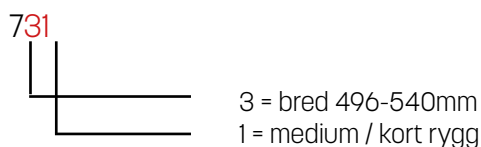

Matrix stoff
Sort bunnfarge med grå prikker

Blå-Sort
Sort bunnfarge med Blå prikker

Sort stoff
Hel sort

Sort PVC
Kunstsinn (skai)

700 - SERIE PUTEVARIANTER

700 serie pute varianter

Type setetopp

- 3 = skall
- 5 = liten, 2-delt overdel
- 7 = stor, 2-delt overdel