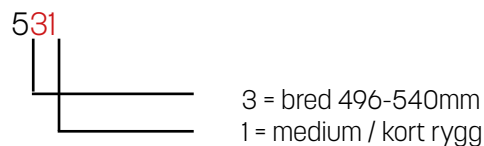

500 serie pute varianter

Type setetopp

3 = skall
5 = liten, 2-delt overdel
7 = stor, 2-delt overdel

Sete bredde

1 = smal 400-449mm
2 = medium 449-495mm
3 = bred 496-540mm
4 = ekstra bred >540mm

Rygg

0 = kort / skall
1 = medium / kort rygg
2 = høy rygg