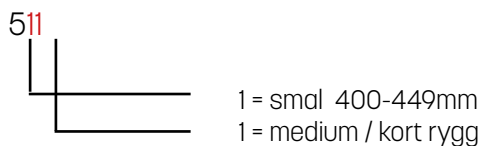

500 serie pute varianter

Type setetopp

3 = skall
5 = liten, 2-delt overdel
7 = stor, 2-delt overdel

Sete bredde

1 = smal 400-449mm
2 = medium 449-495mm
3 = bred 496-540mm
4 = ekstra bred >540mm

Rygg

0 = kort / skall
1 = medium / kort rygg
2 = høy rygg