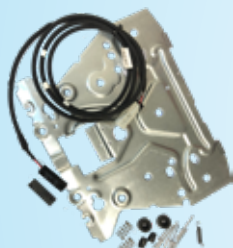

40500460

MSG85/722

Besøk vår hjemmeside og nettbutikk  
**www.raso.no**

Reservedeler

Setebrytere

Nakkestøtter

Armlener

Svingskiver

Seteputer

Seter

Setebelter

Setetrekk