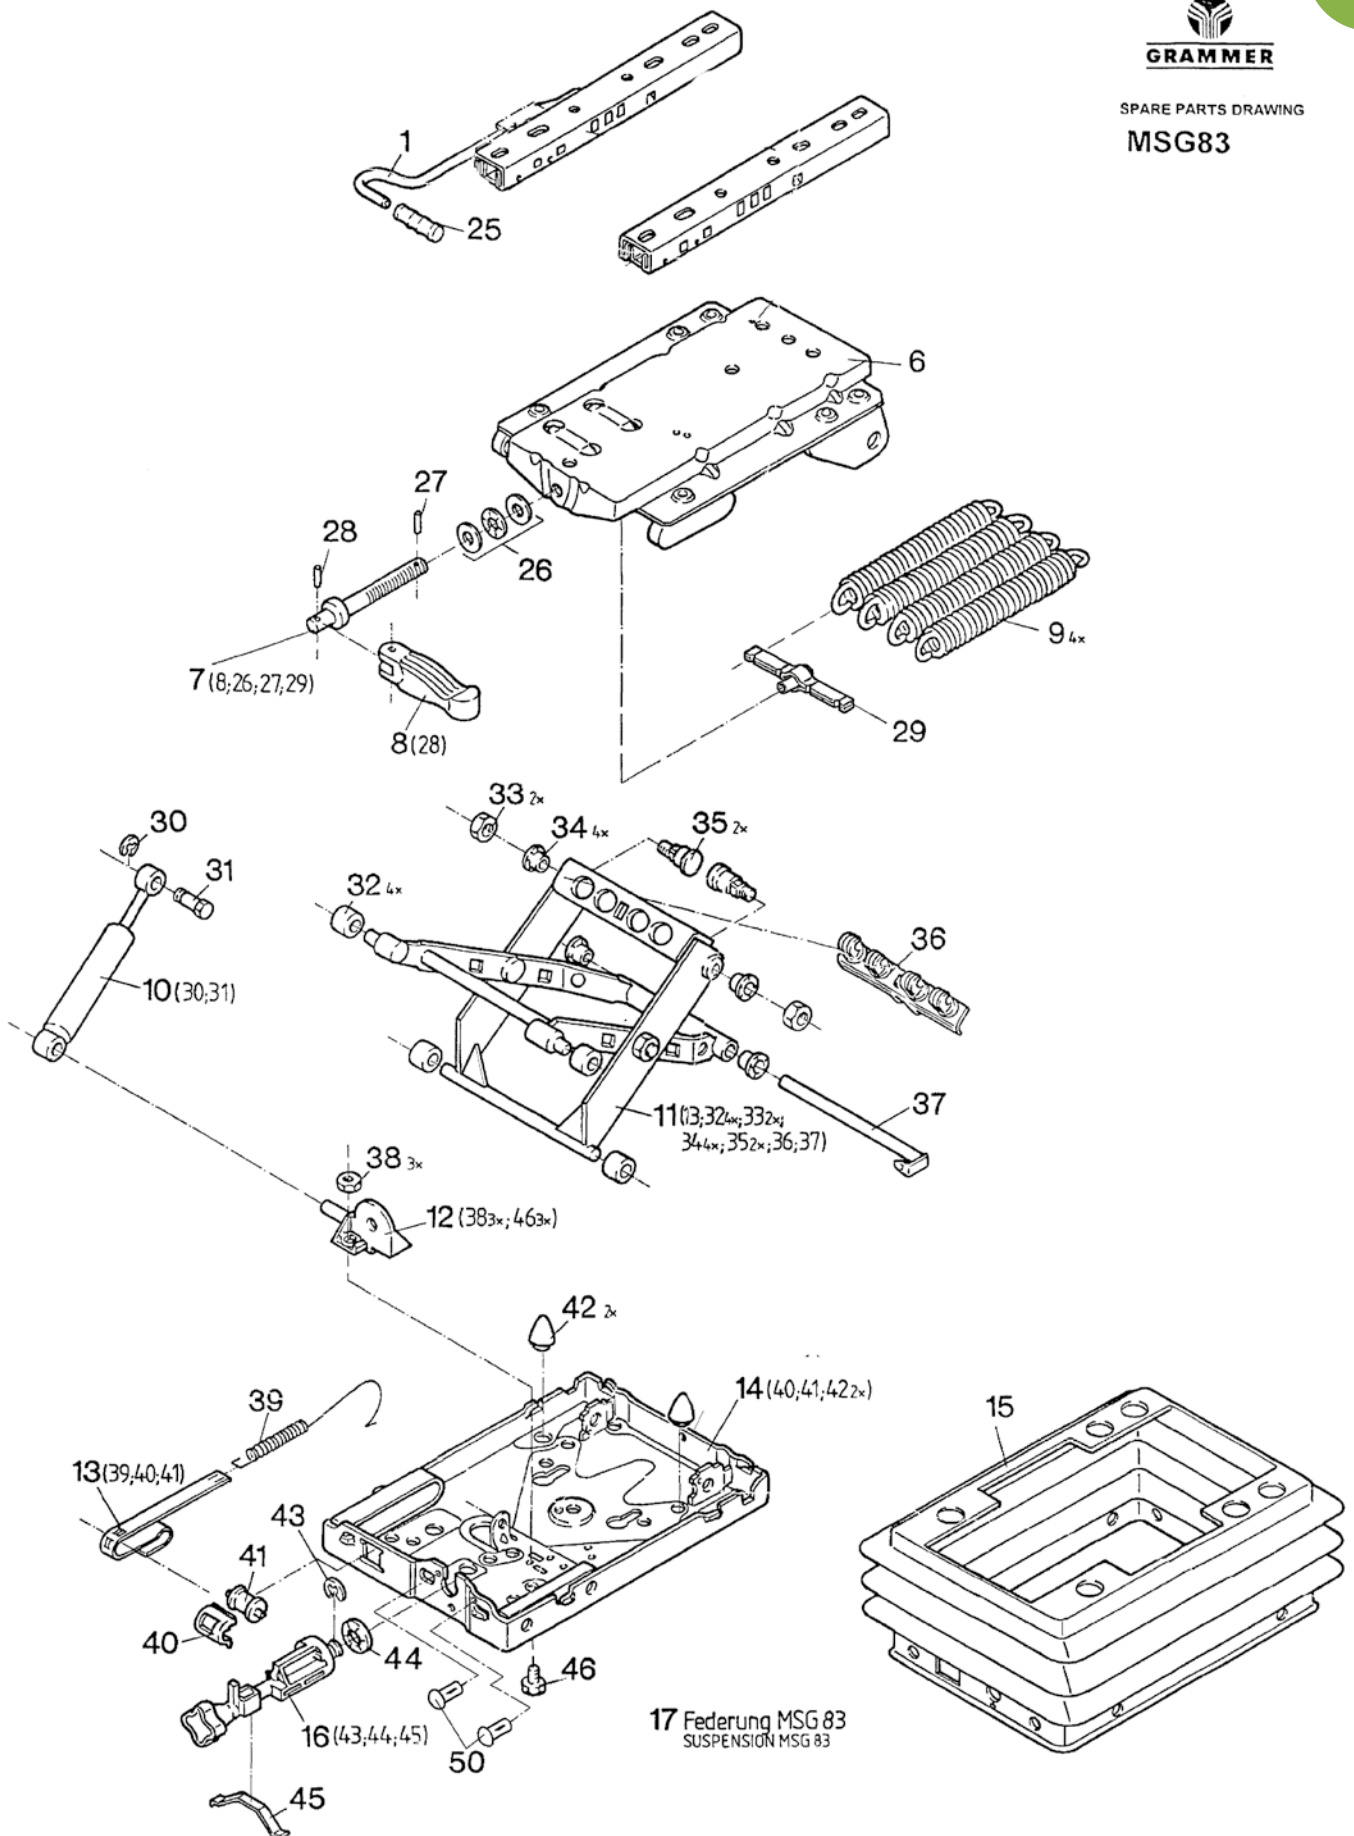

MED LUFT / MEKANISK KORSRYGGSTØTTE

pos	Artikkelnr.	Artikkel	meknad	innkluderer
1	499520	Ryggpute Maximo 7xx Sort-Grønn		
2	499700	Setepute Maximo 731 Sort-Grønn	m/putejustering	
3	497140	Ryggforlenger integrert Sort-Grønn	m/plasthylser	
4	294020	Styring/hylse for Ryggforlenger Maximo	pr stk	
5	300100	Hendel for svingbrakett Maximo		
6	245760	Armlene Maximo/Actimo XXL, 80/380 høyre	justerbart, lengde 380mm	
7	320820	Ryggplate Maximo, ny type m/hull for luft justering korsrygg		
7	506570	Ryggplate Maximo 7X1 m/mekanisk korsryggstøtte		
50	245770	Armlene Maximo/Actimo XXL, 80/380 venstre	justerbart, lengde 380mm	
8	341040	Justeringshendel ryggvinkel Maximo		pos 45
9	515030	Opplagring høyre side og fjær for Maximo seterygg		
10	597200	Setebryterplate m/monteringsdetaljer for setebryter	u/setebryter	
11	502590	Vinkel og lengde just mekanisme/lås for setep regulering		pos: 12, 13
12	434940	Bladfjær for framtrekk Grammer		
13	516420	Grep for justering av seteputereg Maximo og Actimo		
15	502560	Dybdejustering 700-serie overdel		pos: 14, 16, 17, 18, 19
17	330730	Brakett vinkeljustering setepute Maximo/Actimo		
19	308640	Styrebrikke / guide setepute justering Grammer	1 stk	
20	598960	Korsryggstøtte luft 700 serie u/kompr		
21	253080	Dokumentboks Maximo, Actimo, Primo		
22	294070	Setebryter u/plate Maximo/Actimo 22ohm m/lang kabel	tilkobling utvendig	
22	599020	Setebryter u/plate Maximo/Actimo 22 ohm kort kabel	tilkobling innvendig	
22+10	291700	Setebryter m/plate Maximo/Actimo 22 ohm m/lang kabel	tilkobling utvendig	
22+10	501450	Setebryter m/plate Maximo/Actimo 22 ohm m/kort kabel	tilkobling innvendig	pos: 16, 23, 24, 25, 26
24	556850	Ledningsett varmepute Actimo parallell 12 volt	tilkobl inv. i stol, alt i underdel	uten bryter
25	180450	Bryter ventil dobbel for korsryggstøtte Actimo Maximo		
26	487750	Glideskinner 210mm m. kulelager, låsing venstre	betjening venstre side	
26	395870	Glideskinner 210mm. m. kulelager, låsing høyre	betjening høyre side	
28	300080	Plate for svingskive Maximo		
36	251450	Låsemekanisme justering ryggvinkel Maximo 7xx		
37	179920	Kompressor kit 12V Grammer korsryggstøtte		
41	508280	Setebelte m/rulle Maximo/Actimo m/ bryter SECURON	medium lang innfestning	
43	515020	Opplagring venstre side for Maximo seterygg		
44	251510	Bryter av/på setevarme		
45	341040	Justeringshendel ryggvinkel Maximo		
47	351260	Sidedeksel høyre Maximo		
48	395910	Sidedeksel venstre Maximo		
51	291800	Horisontalfjæring side Maximo/Actimo		
59	501230	Putesett m/varme Maximo 731 Sort-Grønn		
61	508260	Dokumentnett Grammer Maximo, Actimo og Primo	bredde 28cm / høyde 28cm	
66	258380	Korsryggstøtte mekanisk kompl sett for 700 serie setetopp		
67	251490	Just Hendel, plasthåndtak grå for mekanisk korsryggstøtte		

Det er kun oppført seteputer av type 731 Sort-Grønn. Se seteputekatalogen for 721, 731, 741 og flere fargevarianter

MSG83 MEKANISK FJÆRINGSUNDERDEL

SPARE PARTS DRAWING
MSG83