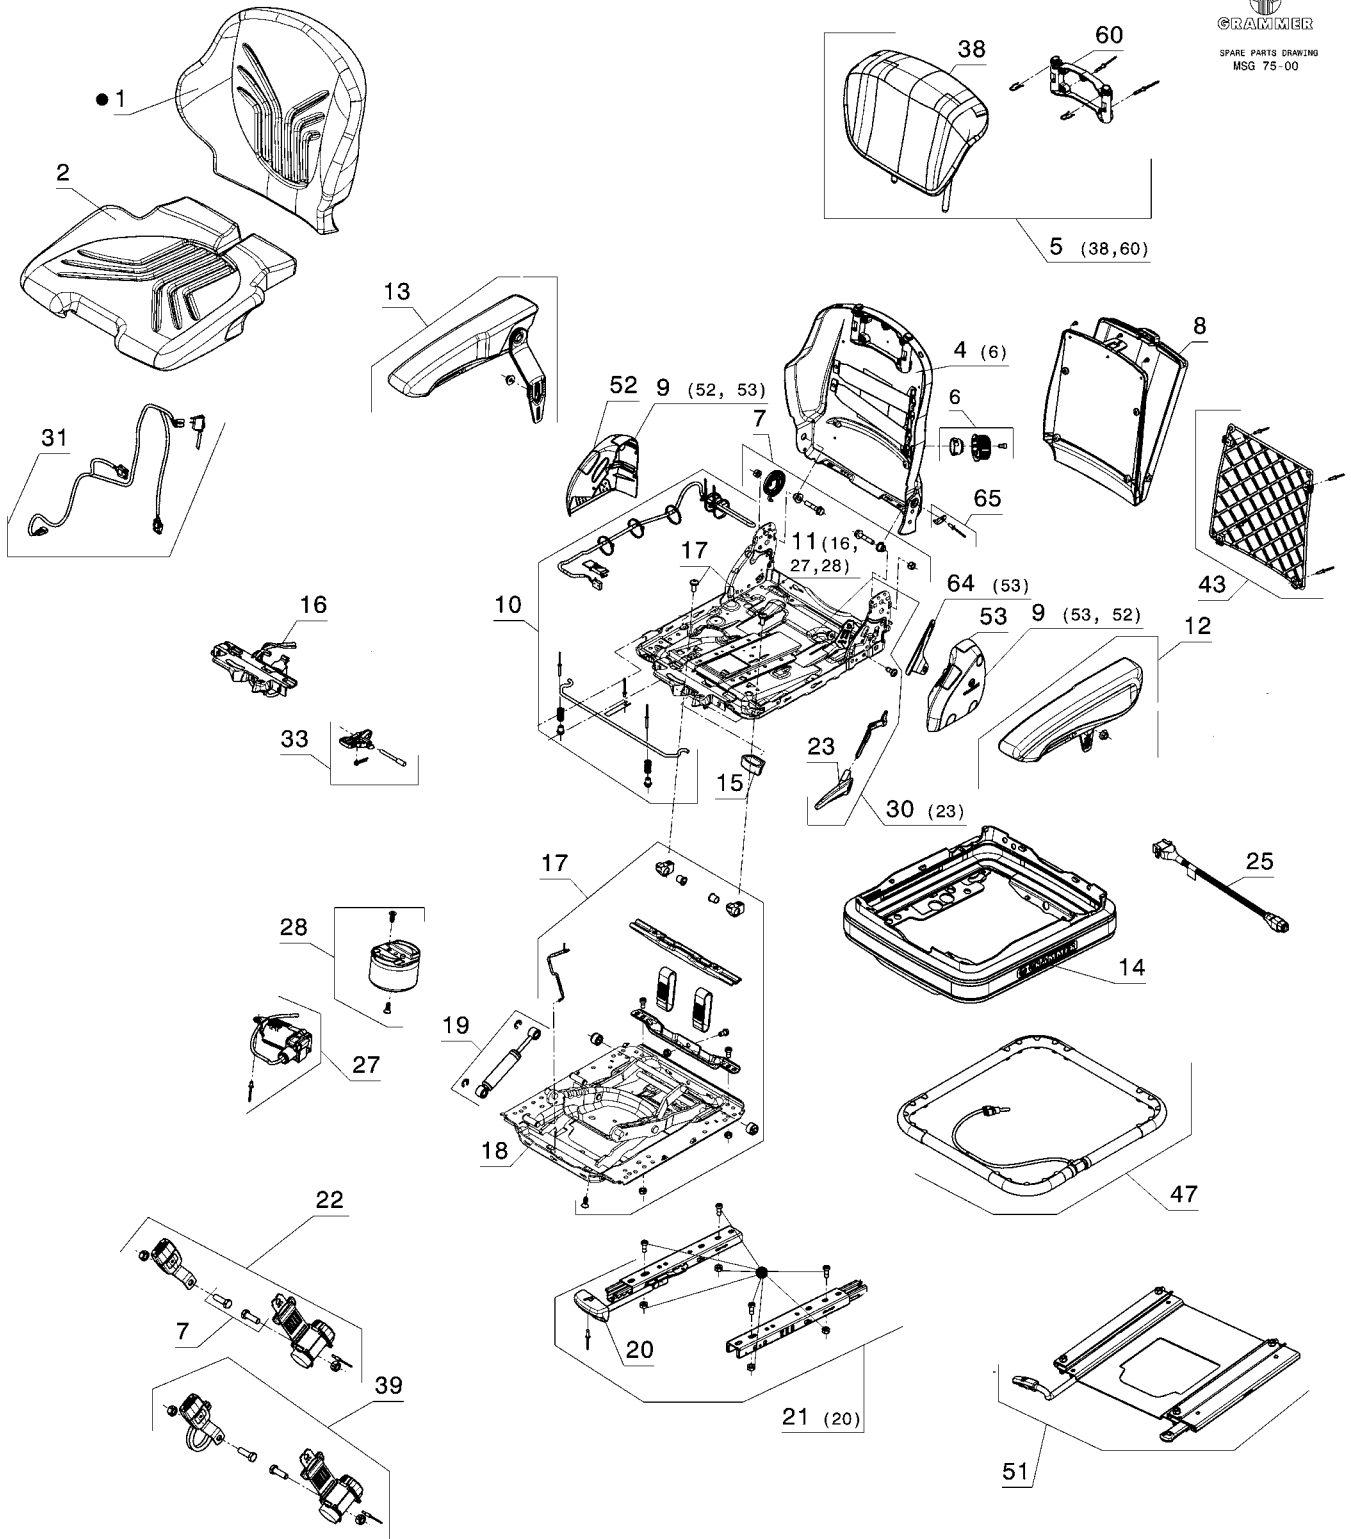

GRAMMER
SPARE PARTS DRAWING
MSG 75-00

MSG75 / 522 PRIMO XXL (TRUCK)

pos	Artikkelnr.	Artikkel	meknad	innkluderer
1	499630	Ryggpute m/varme Primo 522 Blå-Sort	trenger kabel for tilkobling	
1	499590	Ryggpute Primo 522 Blå-Sort		
2	499800	Setepute m/varme Primo 522 Blå-Sort	trenger kabel for tilkobling	
2	499760	Setepute Primo 522 Blå-Sort		
4	515410	Ryggplate Primo 522		pos: 4, 6
5	502400	Ryggforlenger integrert Blå-Sort m/feste for Primo rygg		pos: 38, 60
7	516580	Opplagring kompl. Primo rygg		
8	253080	Dokumentboks Maximo, Actimo, Primo		
9	441460	Sidedeksel Primo sett m/plass for setebelte	sett høyre og venstre side	pos: 52, 53
10	487870	Setebryter Primo MSG75		
11	507890	Suspension MSG75GL	øvre del fjæringspakke	pos: 16, 27, 28
12	141160	Armlene Primo, 60/320 venstre	320mm langt m/justering	
13	141150	Armlene Primo, 60/320 høyre	320mm langt m/justering	
14	507090	Gummibelg for MSG75 fjæringsunderdel		
15	361840	Plastknapp for hendel høydejust MSG75	grå	
16	444900	Høydejustering_hus m/bryter og ventil for MSG75 (Primo)	Passer Primo XL, XXL, XL plus	
17	508200	Service kit MSG75	sett slitedeler MSG75	
18	507880	Bunnplate med saks for MSG75 fjæringsunderdel		
19	449510	Støtdemper Grammer MSG75 / MSG65 soft	soft - standard	
19	515550	Støtdemper Grammer MSG75 / MSG65 hard	hard	
20	516520	Plastknapp (grå) for Primo glideskinne	Kun plast delen	
21	242690	Glideskinner 210mm Primo m/kulelager, låsing høyre		
22	141190	Setebelte m/rulle Primo sensitivt venstre montering	belterull venstre side	
23	508230	Plasthendel for ryggvinkeljustering Primo 521 / 522	NB! kun plastknett	
25	432920	Adapterkabel Primo		
27	502100	Kompressor Grammer 12V kpl MSG75/Primo	inkludert feste brakett	
27	179830	Kompressor Grammer 12V	kun kompressor	
28	445510	Luftbelg MSG75 Primo		
30	508240	Hendel m/lås for ryggvinkeljust Primo 521 / 522	sett	pos: 23
31	502490	Ledningsett varmepute 12V Primo MSG75/XL, XXL (parallell)	for 12 volt	
33	440390	Hendel høydejust MSG75G	uten bryter og plastknapp	
38	497150	Ryggforlenger integrert Blå-Sort u/feste		
39	493080	Setebelte m/rulle Primo sensitivt m/bryter venstre montering	belterull venstre side	
43	508260	Dokumentnett Grammer Maximo, Actimo og Primo	bredde 28cm / høyde 28cm	
47	507970	Lavfrekvenstank MSG75		
51	502530	Horisontalfjæring Primo MSG65/75