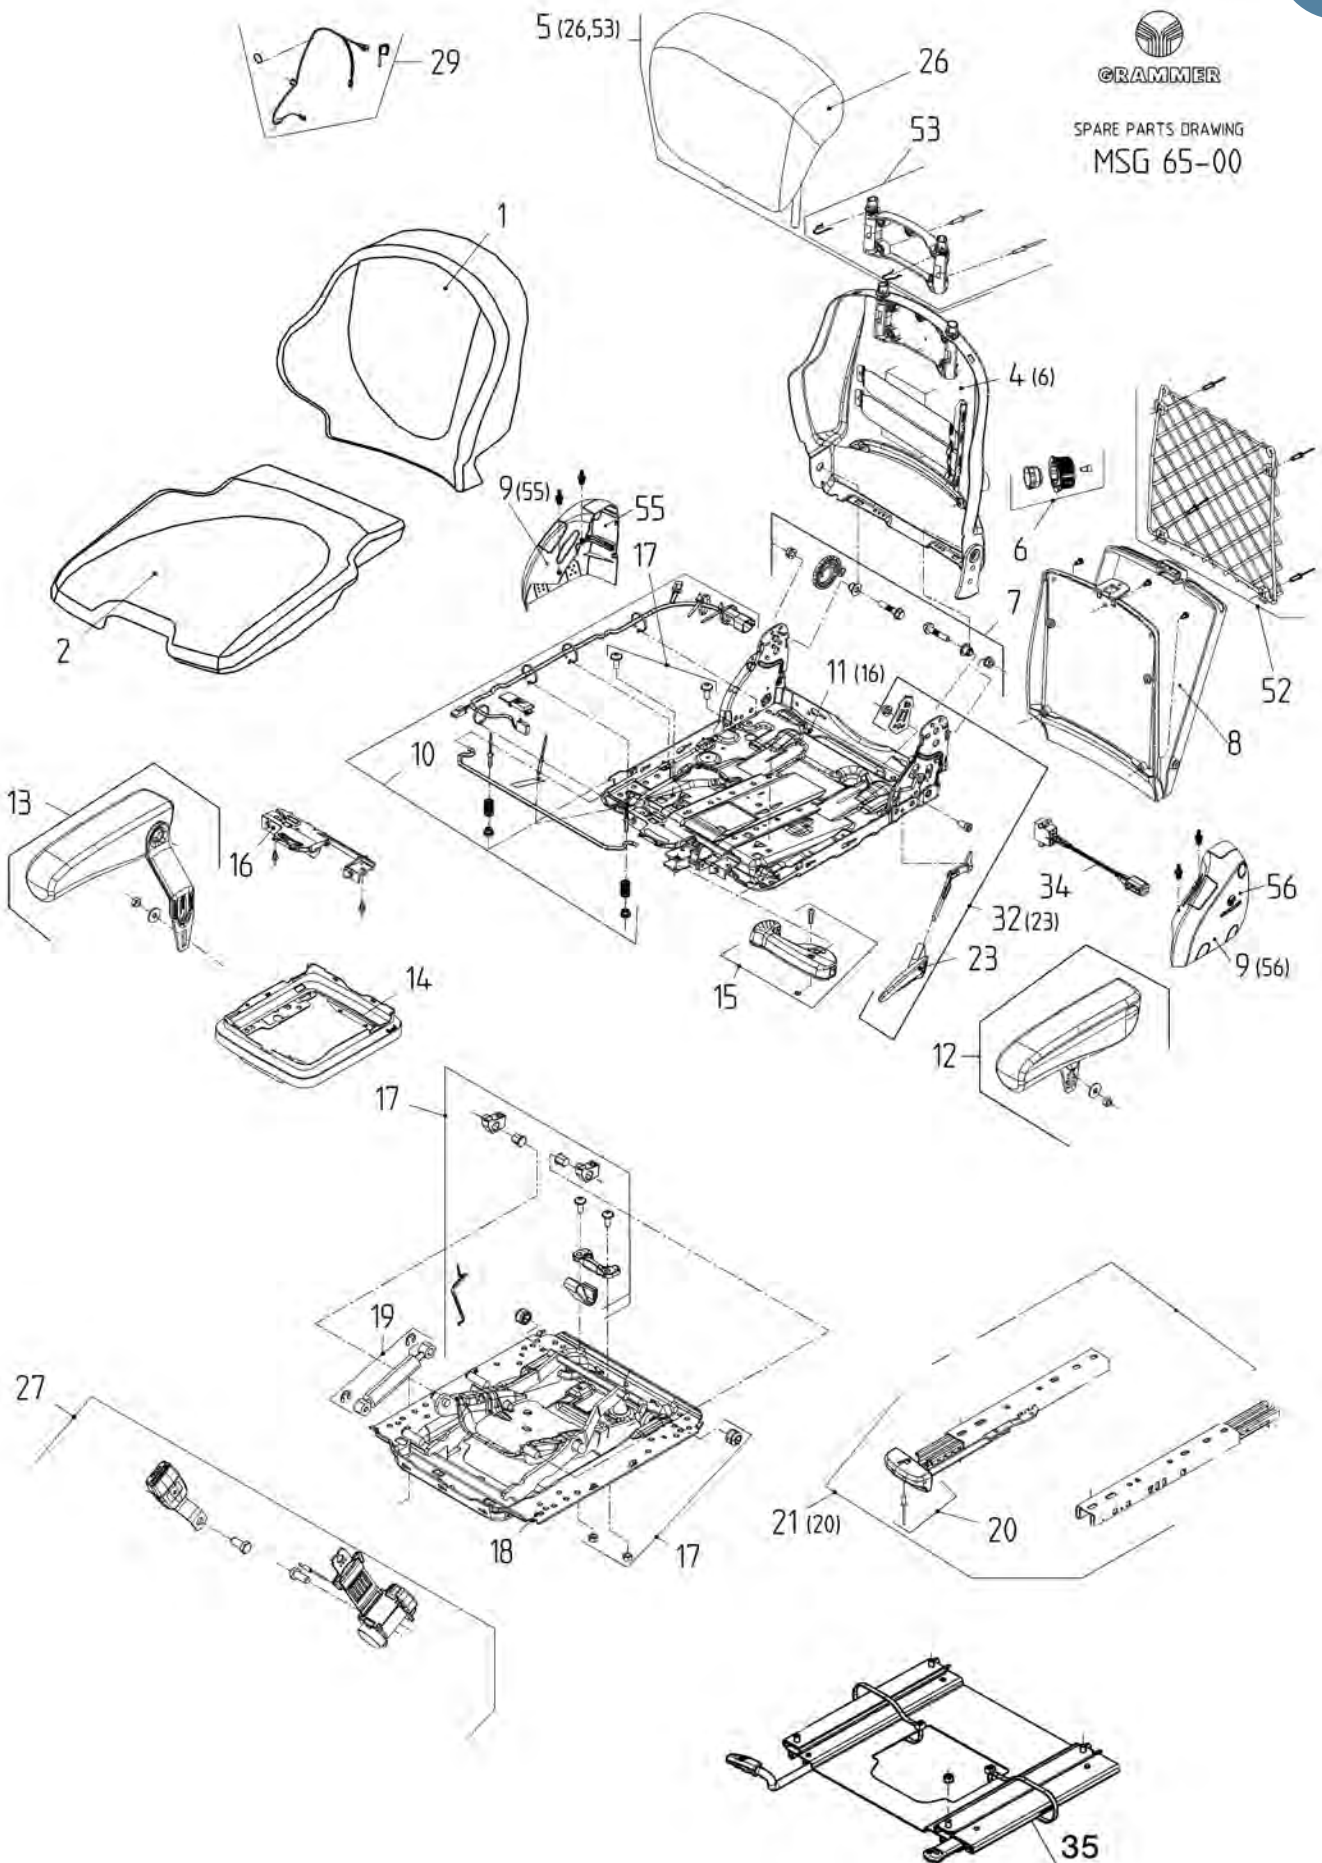

SPARE PARTS DRAWING
MSG 65-00

MSG65 / 521 PRIMO XM (TRUCK)

pos	Artikkelnr.	Artikkel	meknad	innkluderer
1	499620	Ryggpute m/varme Primo 521 Blå-Sort	trenger kabel for tilkobling	
1	499580	Ryggpute Primo 521 Blå-Sort		
2	499790	Setepute m/varme Primo 521 Blå-Sort	trenger kabel for tilkobling	
2	499750	Setepute Primo 521 Blå-Sort		
4	343430	Ryggplate Primo 521		pos: 4, 6
5	502400	Ryggforlenger integrert Blå-Sort m/feste for Primo rygg		pos: 26, 53
7	516580	Opplagring kompl. Primo rygg		
8	253080	Dokumentboks Maximo, Actimo, Primo		
9	441460	Sidedeksel Primo sett m/plass for setebelte	sett høyre og venstre side	pos: 55, 56
10	121530	Setebryter Primo MSG65		
11	515230	Suspension MSG65	øvre del fjæringspakke	pos: 16,
12	141160	Armlene Primo, 60/320 venstre	320mm langt m/justering	
13	141150	Armlene Primo, 60/320 høyre	320mm langt m/justering	
14	508220	Gummibelg for MSG65 fjæringsunderdel		
15	480860	Hendel for vektjustering	grå	
16	507690	Hus for vektinnstillingshendel MSG65		
17	508210	Servicekit MSG65 (pos10)	sett slidedeler MSG65	
18	507680	Bunnplate med saks for MSG65 fjæringsunderdel		
19	449510	Støtdemper Grammer MSG75 / MSG65 soft	soft - standard	
19	515550	Støtdemper Grammer MSG75 / MSG65 hard	hard	
20	516520	Plastknapp (grå) for Primo glideskinne	Kun plast delen	
21	242690	Glideskinner 210mm Primo m/kulelager, låsing høyre		
22	141190	Setebelte m/rulle Primo sensitivt venstre montering	belterull venstre side	
23	508230	Plasthendel for ryggvinkeljustering Primo 521 / 522	NB! kun plastknott	
26	497150	Ryggforlenger integrert Blå-Sort u/feste		
27	493080	Setebelte m/rulle Primo sensitivt m/bryter venstre montering	belterull venstre side	
29	354750	Ledningsett varmepute 24V Primo MSG65 XM/XXM (serie)		
29	255320	Ledningsett varmepute 12V Primo MSG65 XM,XXM (paralell)		
29	506990	Ledningsett varmepute 48V Primo MSG65 XM,XXM		
32	508240	Hendel m/lås for ryggvinkeljust Primo 521 / 522	Sett m/ryggvinkellås, hendel og plastknott	
34	432920	Adapterkabel Primo		
35	502530	Horisontalfjæring Primo MSG65/75		
52	508260	Dokumentnett Grammer Maximo, Actimo og Primo	bredde 28cm / høyde 28cm	
53	502420	Feste for nakkestøtte til Primo rygg