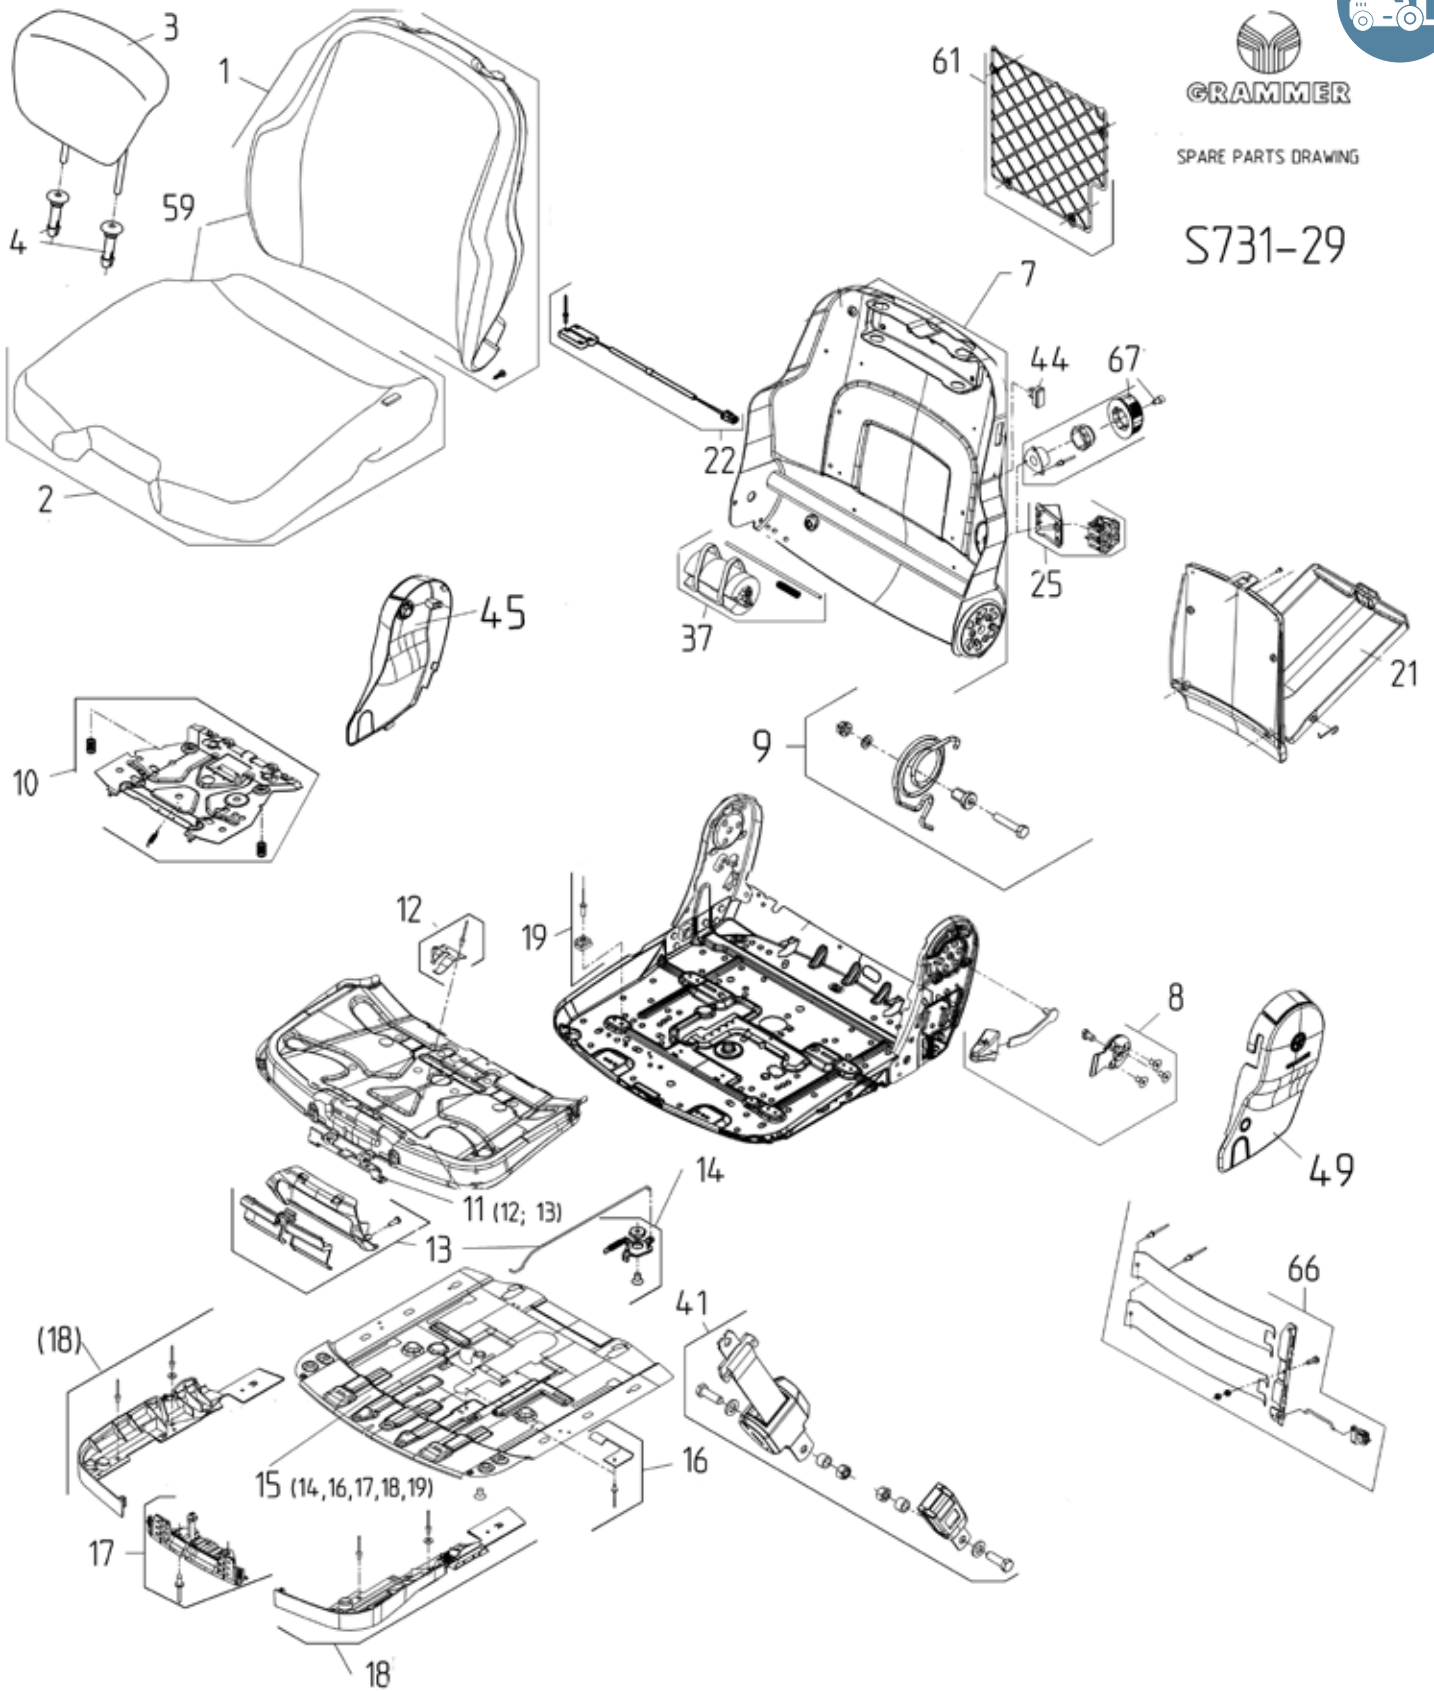

Det er kun oppført seteputer av type 522 Blå-Sort. Se seteputekatalogen for flere fargevarianter

731 SETE OVERDEL PRAXIMO (TRUCK)

GRAMMER

SPARE PARTS DRAWING

S731-29

731 SETEOVERDEL PRAXIMO (TRUCK)

pos	Artikkelnr.	Artikkel	meknad	innkluderer
1	248770	Ryggforlenger integrert Sort u/hylser		
2	515390	Setepute m/varme Maximo 731 sort	m/putejustering	
3	497140	Ryggforlenger integrert Sort-Grønn	m/plasthylser	
4	294020	Styring/hylse for Ryggforlenger Maximo	pr stk	
7	507900	Ryggplate Maximo Truck m/hull for luft justering korsrygg	passer kun Truck variant	
7	507910	Ryggplate Maximo Truck Mekanisk korsrygg	passer kun Truck variant	
8	183370	Ryggvinkel just. Actimo kompl. adapter og hendel		
9	515030	Opplagring høyre side og fjær for Maximo seterygg		
10	597200	Setebryterplate m/monteringsdetaljer for setebryter	u/setebryter	
11	502590	Vinkel og lengde just mekanisme/lås for setep regulering		pos: 12, 13
12	434940	Bladfjær for framtrekk Grammer		
13	516420	Grep for justering av seteputereg Maximo og Actimo		
15	502560	Dybdejustering 700-serie overdel		pos: 14, 16, 17, 18, 19
17	330730	Brakett vinkeljustering setepute Maximo/Actimo		
19	308640	Styrebrikke / guide setepute justering Grammer	1 stk	
21	253080	Dokumentboks Maximo, Actimo, Primo		
22	516590	Setebryter u/plate Maximo/Actimo	Linde 0,5 ohm 3-leder kort kabel	
22+10	597210	Setebryter m/plate Maximo/Actimo	Linde 0,5 ohm 3-leder m/lang kabel tilkobl.utv.	pos: 16, 23, 24, 25, 26
26	487750	Glideskinner 210mm m. kulelager, låsing venstre	betjening venstre side	
26	395870	Glideskinner 210mm. m. kulelager, låsing høyre	betjening høyre side	
41	516400	Setebelte m/rulle for Maximo Truck/Actimo sensitivt	venstre mont, lang innfest SECURON	
44	251510	Bryter av/på setevarme		
45	108700	Sidedeksel Actimo Høyre		
49	396530	Sidedeksel Actimo venstre		
61	508260	Dokumentnett Grammer Maximo, Actimo og Primo	bredde 28cm / høyde 28cm	
66	258380	Korsryggstøtte mekanisk kompl sett for 700 serie setetopp		
67	251490	Just Hendel, plasthåndtak grå for mekanisk korsryggstøtte		