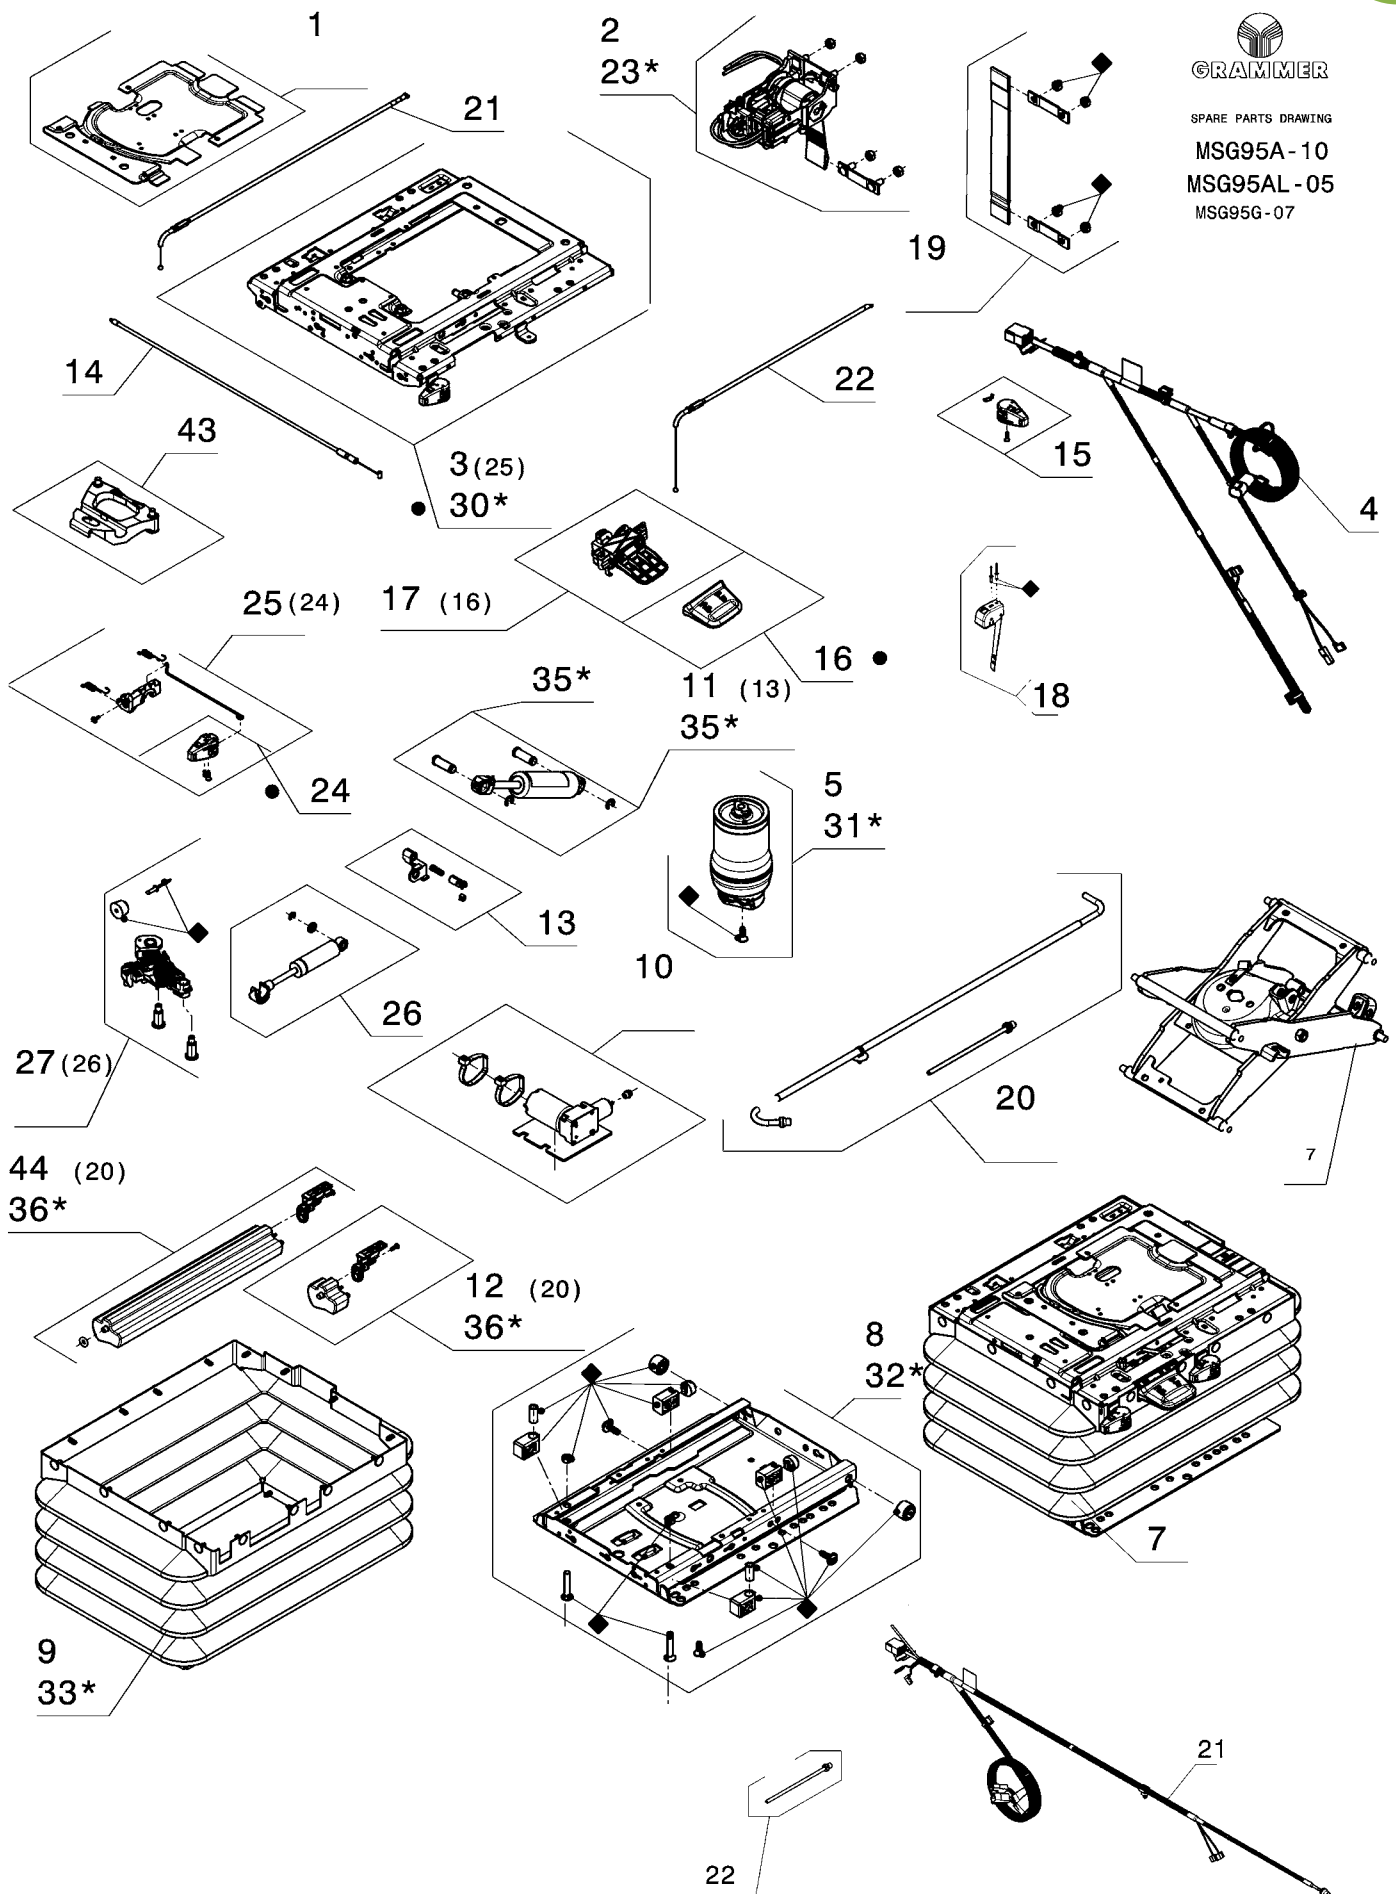

MSG95G/A/AL FJÆRINGSUNDERDEL (SIDEJET TRAKTOR)

GRAMMER

SPARE PARTS DRAWING
MSG95A-10
MSG95AL-05
MSG95G-07

MSG95G/A/AL FJÆRINGSUNDERDEL (SIDEJETENT TRAKTOR)

pos	Artikkelnr.	Artikkel	meknad	innkluderer
1	507810	Plastlokk topplate MSG95		
2	556990	Nivåkontroll MSG95 AL,Dynamic, ny type - 120/80	120mm fjæringsvei / 80mm Høydejustering	
2	501130	Nivåkontroll MSG95 A-AL, ny type - 100/80	100mm Fjæringsvei / 80mm Høydejustering	
3	507720	Topplate sidebetjent MSG95 inkl ruller		pos: 3, 30, 25
4	507800	Ledningsnett MSG95A/AL	for varemo fjæring m/nivåkontroll	
5	515880	Luftbelg MSG95 G-A-AL-EL-EAC	passer alle nyere Varemo	
6	506610	Servicekit, ruller i nylon for MSG95/97	komplett øvre og nedre serv kiut	
7	230720	Komplett - Fjæringsunderdel MSG95A 12V sidebetjent m/HF		
7	501470	Komplett - Fjæringsunderdel MSG95AL12V sidebetjent m.HF		
7	501260	Komplett - Fjæringsunderdel MSG95G 12V sidebetjent m/HF		
8	507840	Bunnplate MSG95 inkl ruller	inkl service kit 506250	pos: 8, 32
9	507710	Gummibelg MSG95A/AL sidebetjent		
9	507700	Gummibelg MSG95G sidebetjent	m/utsparring for nivåindikator	
10	179830	Kompressor Grammer 12V		
11	422060	Støtdemper Grammer MSG95EAC - MSG94AL Dynamic	progressiv / dynamisk	
11	515560	Støtdemper Grammer MSG95G/A/AL/EL soft justerbar	soft (original på 230730)	pos: 11, 13, 35
11	304050	Støtdemper Grammer MSG95G/A/AL/EL hard justerbar	hard	pos: 11, 13, 35
11	308600	Støtdemper Grammer MSG95G/A/AL soft	ikke justerbar	
12	597010	Ventil / fordeler komplett MSG95G/A Varemo	inkl slange til luftbelg	pos: 44, 20, 36
13	516390	Vaierfeste justerbar demper Grammer		
14	516380	Vaier for justerbar demper MSG95 sidebetjent		
15	506280	Hendel plast for justerbar demper	justerbar 5 trinn u/vaier	
16	249690	Hendel	kun plast grep (grå)	
17	556740	Hendel høydejust MSG95A/AL m/vire	Vaierlengde: 56cm + 52cm	pos: 16, 17, 21, 22
17	443990	Hendel høydejust MSG95G m/ventil og bryter	ingen nivåkontroll / manuell	pos: 16, 17
18	281700	Nivåindikator sett MSG95G (gul-grønn strip)	for MSG95G u/nivåkontroll	
19	507830	Stropp MSG95	Sikkerhetsstropp	
20	515900	Luftslangesett MSG95GL/AL/EL for lavfrekvenstank Varemo	Passer lavfrekvenstank 519000	
21	506640	Ledningsnett m/luftslange MSG95G sidebetj Varemo		
22	515910	Luftslangesett MSG95G Varemo	kort slange fra kompressor til belg	
23	501390	Small parts level kontroll		
24	343320	Hendel plast for horisontalfjæring		
25	251410	Lås kit for horisontalfjæring MSG95 kompl.	Låseklaff og hendel. sett komplett	pos: 25, 24
26	483070	Støtdemper horisontalfjæring Grammer MSG95 / MSG97		
27	516160	Horisontalfjær rep sett m/støtdemper MSG95 (MSG97)		pos: 27, 26
30	506260	Servicekit, m/ruller for topplate MSG95 Varemo	4 nylonruller og div smådeler	
31	515890	Festeskruer Luftbelg MSG95 G-A-AL-EL-EAC		
32	506250	Servicekit, m/ruller for bunnplate MSG95 Varemo	2 nylonruller og div smådeler	
33	179850	Klips (plastplugg) for gummibelg	pr stk	
35	506180	Bolt m/låsering for feste av støtdemper Ø12mm x 30 mm (2 stk)		
36	519010	Monteringssett lufttank MSG95		
43	505850	Fast feste fremre rullepar u/horisontalfjæring MSG95	brakett for permanent låsing av horisontalfjæring MSG95	
44	519000	Lufttank MSG95GL/AL/EL, lavfrekvenstank Varemo	inkl slange til luftbelg	pos: 44, 20, 36