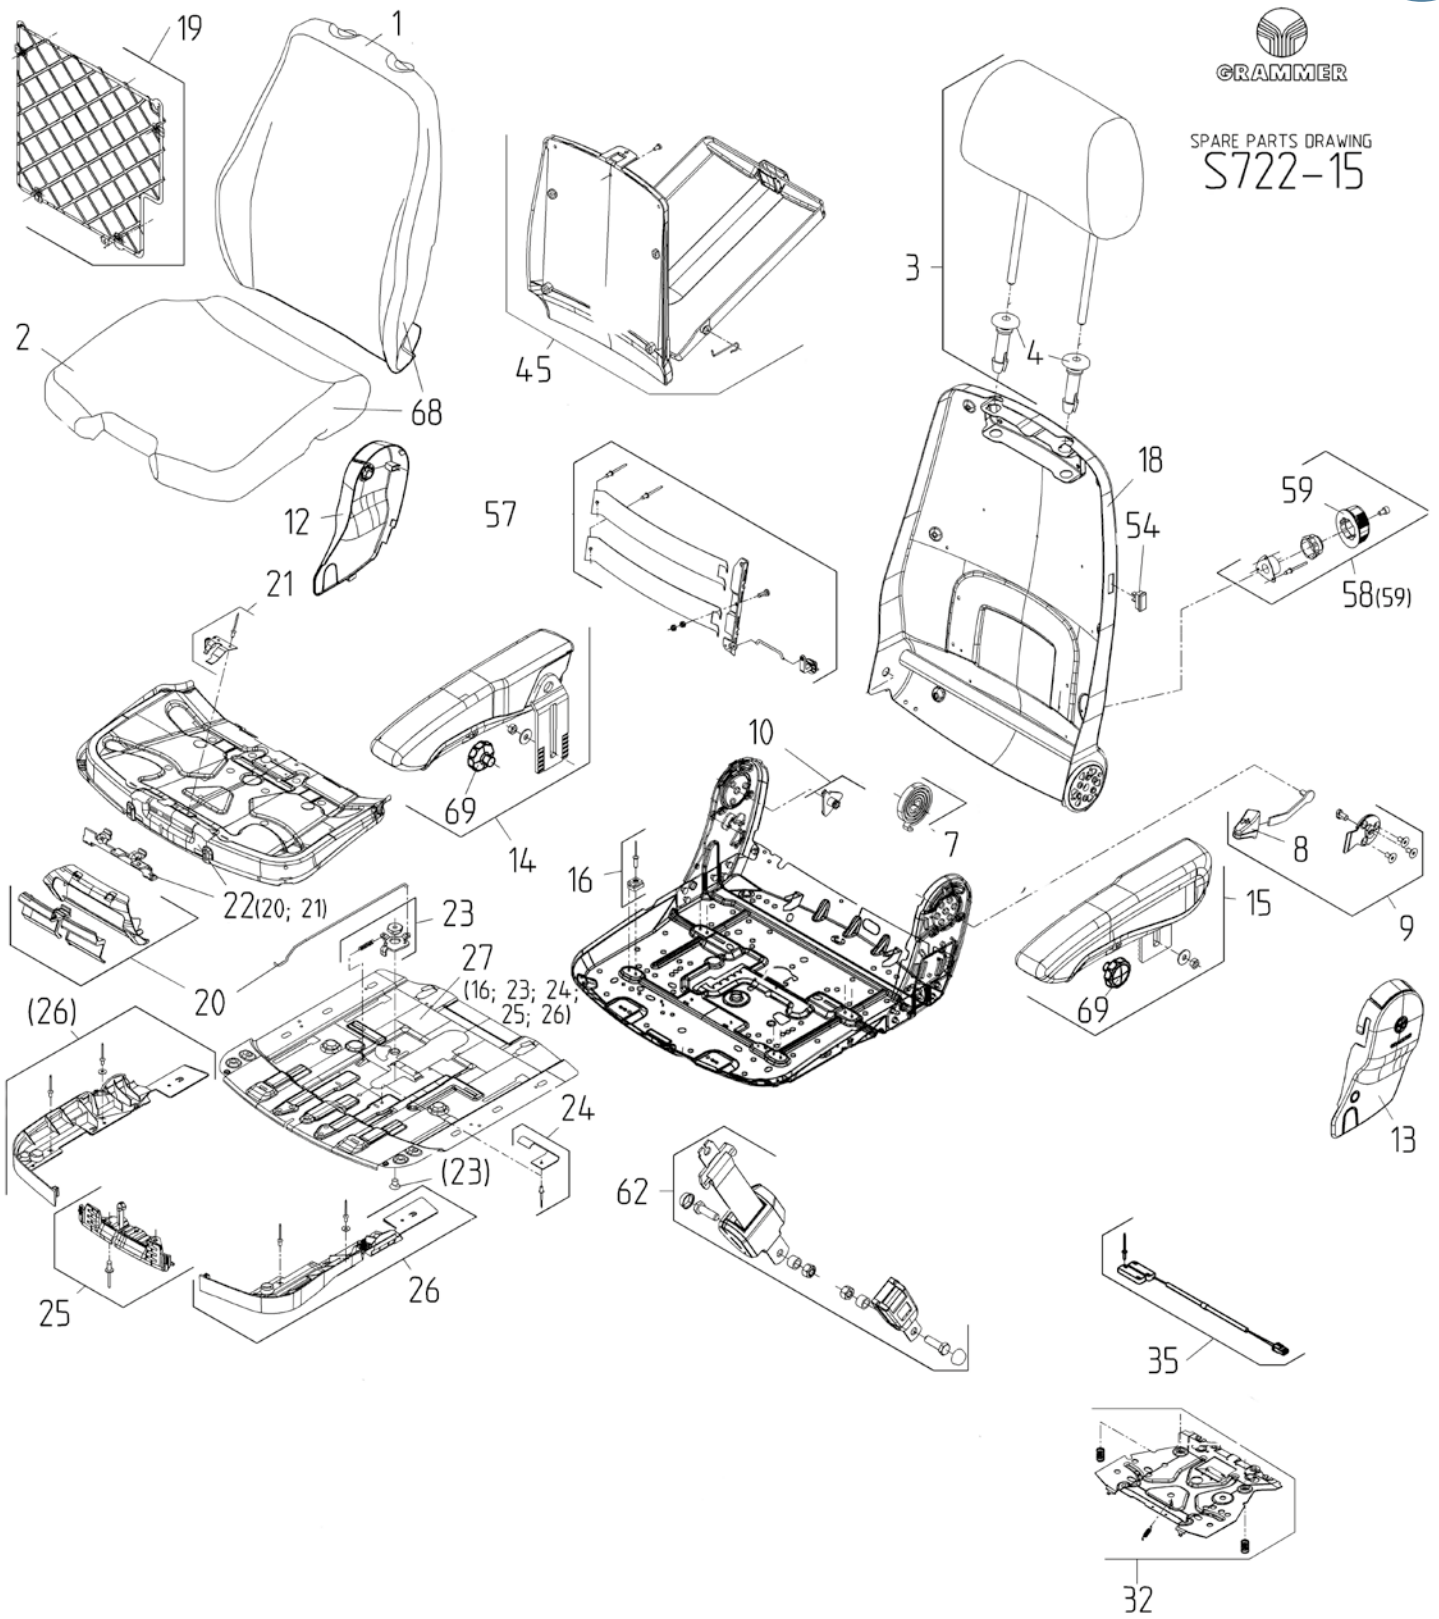

722 SETEOVERDEL (TRUCK)

GRAMMER

SPARE PARTS DRAWING
S722-15

FOR MONTERING SAMMEN MED MSG75 FJÆRING

pos	Artikkelnr.	Artikkel	meknad	innkluderer
1	301900	Ryggpute Actimo 732 / 722 Matrix		
2	301910	Setepute Actimo 722 Matrix Klima		
3	301420	Nakkestøtte Actimo Matrix		
4	294020	Styring/hylse for Ryggforlenger Maximo	pr stk	
7	396510	Fjær for rygg Actimo		
9	183370	Ryggvinkel just. Actimo kompl. adapter og hendel	Ny brakett i stål m/3skruer	
10	188230	Lager høyre side Actimo ryggvinkel		
12	108700	Sidedeksel Actimo Høyre		
13	396530	Sidedeksel Actimo venstre		
14	245760	Armlene Maximo/Actimo XXL, 80/380 høyre	justerbart, lengde 380mm	
15	245770	Armlene Maximo/Actimo XXL, 80/380 venstre	justerbart, lengde 380mm	
16	308640	Styrebrikke / guide setepute justering Grammer	1 stk	
18	439340	Ryggplate MSG85/722		
19	508260	Dokumentnett Grammer Maximo, Actimo og Primo	bredde 28cm / høyde 28cm	
20	516420	Grep for justering av seteputereg Maximo og Actimo		
21	434940	Bladfjær for framtrekk Grammer		
22	502590	Vinkel og lengde just mekanisme/lås for setepute regulering		pos: 14, 15
25	330730	Brakett vinkeljustering setepute Maximo/Actimo		
27	502560	Dybdejustering 700-serie overdel		pos: 16, 23, 24, 25, 26
32	597200	Setebryterplate m/monteringsdetaljer for setebryter	u/setebryter	
32+35	597210	Setebryter m/plate Maximo/Actimo	Linde 0,5 ohm 3-leder m/lang kabel tilkobl.utv.	
35	516590	Setebryter u/plate Maximo/Actimo	Linde 0,5 ohm 3-leder kort kabel	
36	249780	Plasthendel glideskinne		
45	253080	Dokumentboks Maximo, Actimo, Primo		
54	251510	Bryter av/på setevarme		
57	258380	Korsryggstøtte mekanisk kompl sett for 700 serie setetopp		
59	251490	Just Hendel, plasthåndtak grå for mekanisk korsryggstøtte	Kun plasthåndtak, se 258380 for komplett sett	
62	516400	Setebelte m/rulle for Maximo Truck/Actimo sensitivt	venstre mont, lang innfest SECURON	
68	499470	Putesett m/varme Actimo M 722 Gul-Sort 490mm seriekobl	seriel (for 24 volt stol)	lang kabel ut av stol