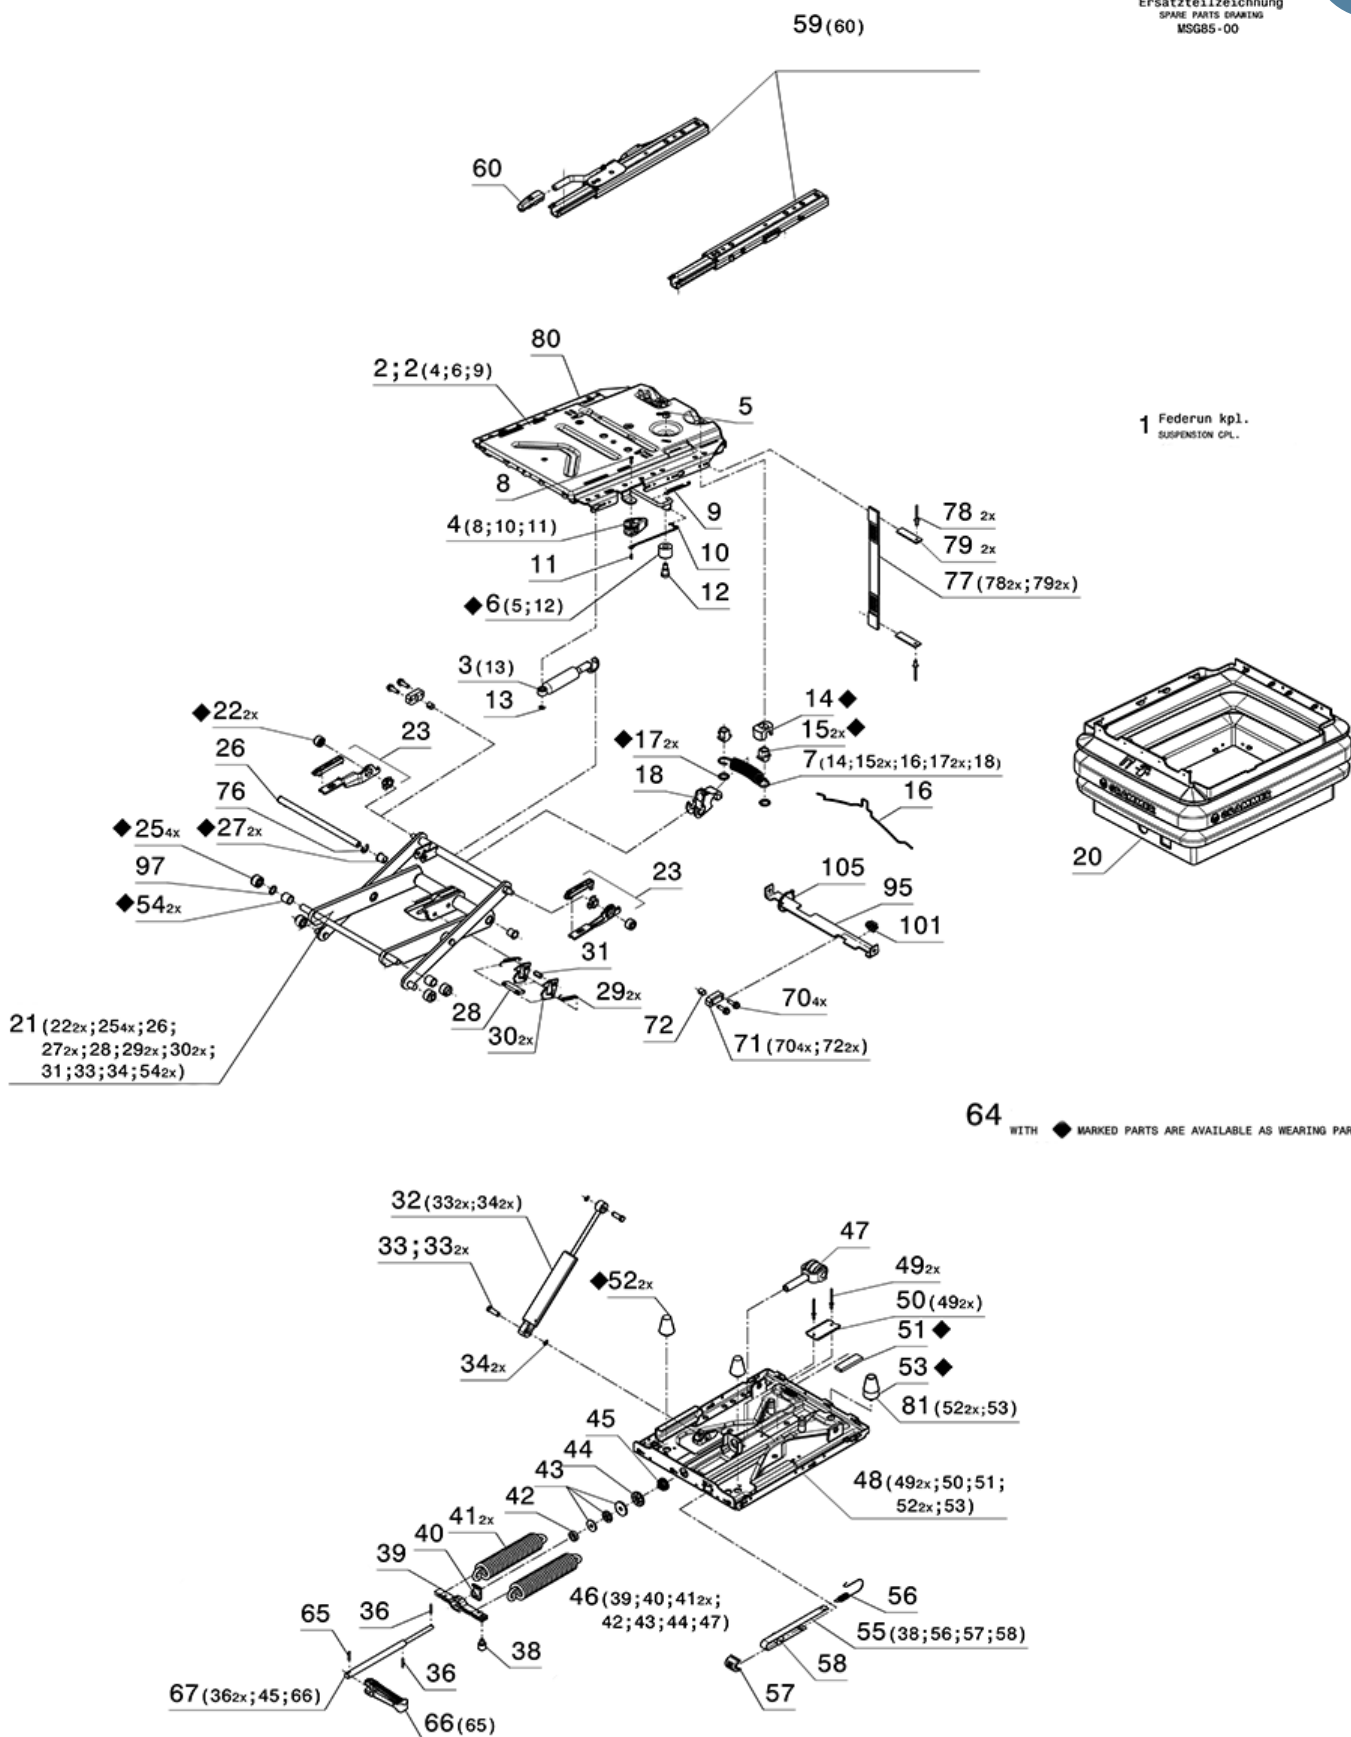

MSG85 MEKANISK FJÆRINGSUNDERDEL

GRAMMER
Ersatzteilzeichnung
SPARE PARTS DRAWING
MSG85-00

MSG85 MEKANISK FJÆRINGSUNDERDEL

pos	Artikkelnr.	Artikkel	meknad	innkluderer
1	203780	Fjæringsunderdel MSG85 m/HF	med horisontalfjæring	
1	446010	Fjæringsunderdel MSG85 u/HF	uten horisontalfjæring	
2	507620	Topplate MSG85 m/horisontalfjæring		pos: 4, 6, 9
3	354970	Støtdemper horisontalfjæring MSG85	Passer MSG85 og nye type DS85 horisontalfjæring	
4	507660	Lås kit for horisontalfjæring MSG85		pos: 8, 10, 11
7	308550	Repsett horisontalfjæring MSG85		pos: 14, 15, 16, 17, 18
20	452070	Gummibelg for MSG85 fjæringsunderdel		
21	507650	Saks for MSG85 m/horisontalfjæring, inkl ruller	inkl ruller	
22	507600	Rulle i stål m/nålelager MSG85 20mm		
23	507610	Brakett innf hor fj MSG85		
25	179900	Rulle MSG85 / DS85 22mm	pr stk	
27	180040	Plastforing Saks MSG85 / DS85	Opplagring nedere-bakre sakse-feste	
32	180020	Støtdemper Grammer DS85 - MSG85 80mm hard		
32	180030	Støtdemper Grammer DS85 - MSG85 80mm soft		
39	333380	Fjærfeste strammespindel MSG85	Feste for 2 fjærer	
40	333320	Mutter for spindel MSG85 fjæring		
41	304060	Fjær MSG85 / DS85 m/horisontalfj.	Passer fjæringsunderdeler med horisontalfjæring	
41	179940	Fjær MSG85 / DS85 u/horisontalfj.	Passer fjæringsunderdeler uten horisontalfjæring	
43	200170	Aksial-Lager Vektjust. MSG85 / DS85		
44	200150	Plastskive MSG85 / DS85		
45	333280	Foring MSG85 strammemekanisme		
47	184960	Rullelager vektjustering MSG85 / DS85		
48	507640	Bunnplate MSG85		pos: 49, 50, 51, 52, 53
59	395870	Glideskinner 210mm. m. kulelager, låsing høyre		
60	249780	Plasthendel glideskinne		
64	507670	Sett m/slitedeler og ruller for MSG85		
66	251500	Håndtak for høydejusteringsspindel MSG85		
67	338930	Strammespindel med håndtak DS85		pos: 36, 45, 66, 40