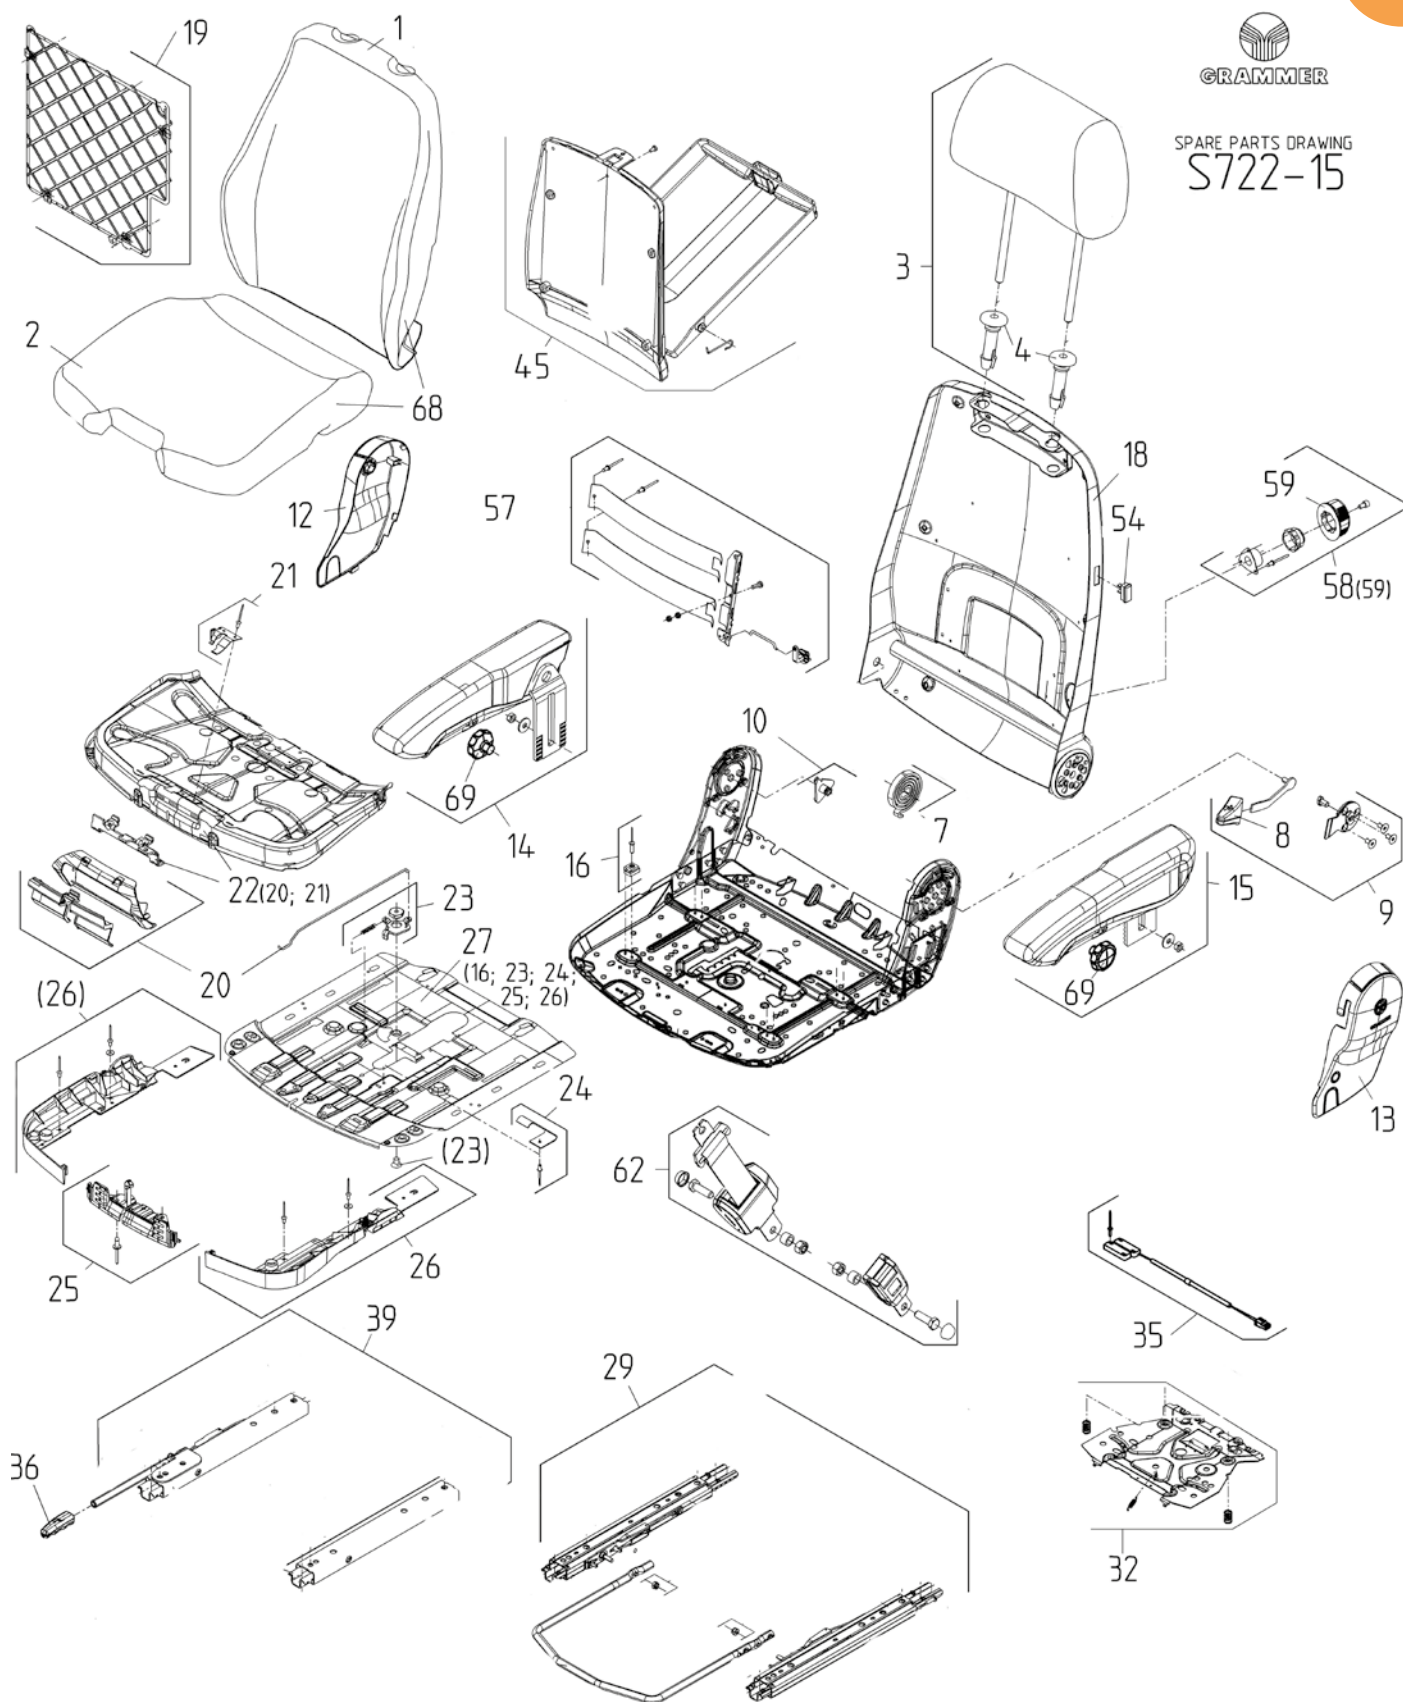

SPARE PARTS DRAWING
S722-15

pos	Artikkelnr.	Artikkel	meknad	innkluderer
1	499500	Ryggpute Actimo 722 Gul-Sort		
2	499660	Setepute Actimo 722 Gul-Sort 490mm		
3	497120	Nakkestøtte Actimo sort-gul		
4	294020	Styring/hylse for Ryggforlenger Maximo	pr stk	
7	396510	Fjær for rygg Actimo		
9	183370	Ryggvinkel just. Actimo kompl. adapter og hendel	Ny brakett i stål m/3skruer	
10	188230	Lager høyre side Actimo ryggvinkel		
12	108700	Sidedeksel Actimo Høyre		
13	396530	Sidedeksel Actimo venstre		
14	245760	Armlene Maximo/Actimo XXL, 80/380 høyre	justerbart, lengde 380mm	
15	245770	Armlene Maximo/Actimo XXL, 80/380 venstre	justerbart, lengde 380mm	
16	308640	Styrebrikke / guide setepute justering Grammer	1 stk	
18	439340	Ryggplate MSG85/722		
19	508260	Dokumentnett Grammer Maximo, Actimo og Primo	bredde 28cm / høyde 28cm	
20	516420	Grep for justering av seteputereg Maximo og Actimo		
21	434940	Bladfjær for framtrekk Grammer		
22	502590	Vinkel og lengde just mekanisme/lås for setepute regulering		pos: 14, 15
25	330730	Brakett vinkeljustering setepute Maximo/Actimo		
27	502560	Dybdejustering 700-serie overdel		pos: 16, 23, 24, 25, 26
29	250570	Glideskinner sett m/dobbel låsing, utv. bøyte feste	bøyte feste utvendig på skinne	
29	515840	Glideskinner sett m/dobbel låsing, inv. bøyte feste	bøyte feste innvendig på skinne	
32	597200	Setebryterplate m/monteringsdetaljer for setebryter	u/setebryter	
32+35	291700	Setebryter m/plate Maximo/Actimo 22 ohm m/lang kabel	tilkobling utvendig	
35	294070	Setebryter u/plate Maximo/Actimo 22ohm m/lang kabel	tilkobling utvendig	
36	249780	Plasthendel glideskinne		
39	487750	Glideskinner 210mm m. kulelager, låsing venstre	betjening venstre side	
39	395870	Glideskinner 210mm. m. kulelager, låsing høyre	betjening høyre side	
45	253080	Dokumentboks Maximo, Actimo, Primo		
54	251510	Bryter av/på setevarme		
57	258380	Korsryggstøtte mekanisk kompl sett for 700 serie setetopp		
59	251490	Just Hendel, plasthåndtak grå for mekanisk korsryggstøtte	Kun plasthåndtak, se 258380 for komplett sett	
62	508280	Setebelte m/rulle Maximo/Actimo m/ bryter SECURON	medium lang innfestning	
68	499470	Putesett m/varme Actimo M 722 Gul-Sort 490mm seriekobl	seriel (for 24 volt stol)	lang kabel ut av stol

Det er kun oppført seteputer av type 722 Gul-Sort. Se seteputekatalogen for 732, 742 og flere fargevarianter