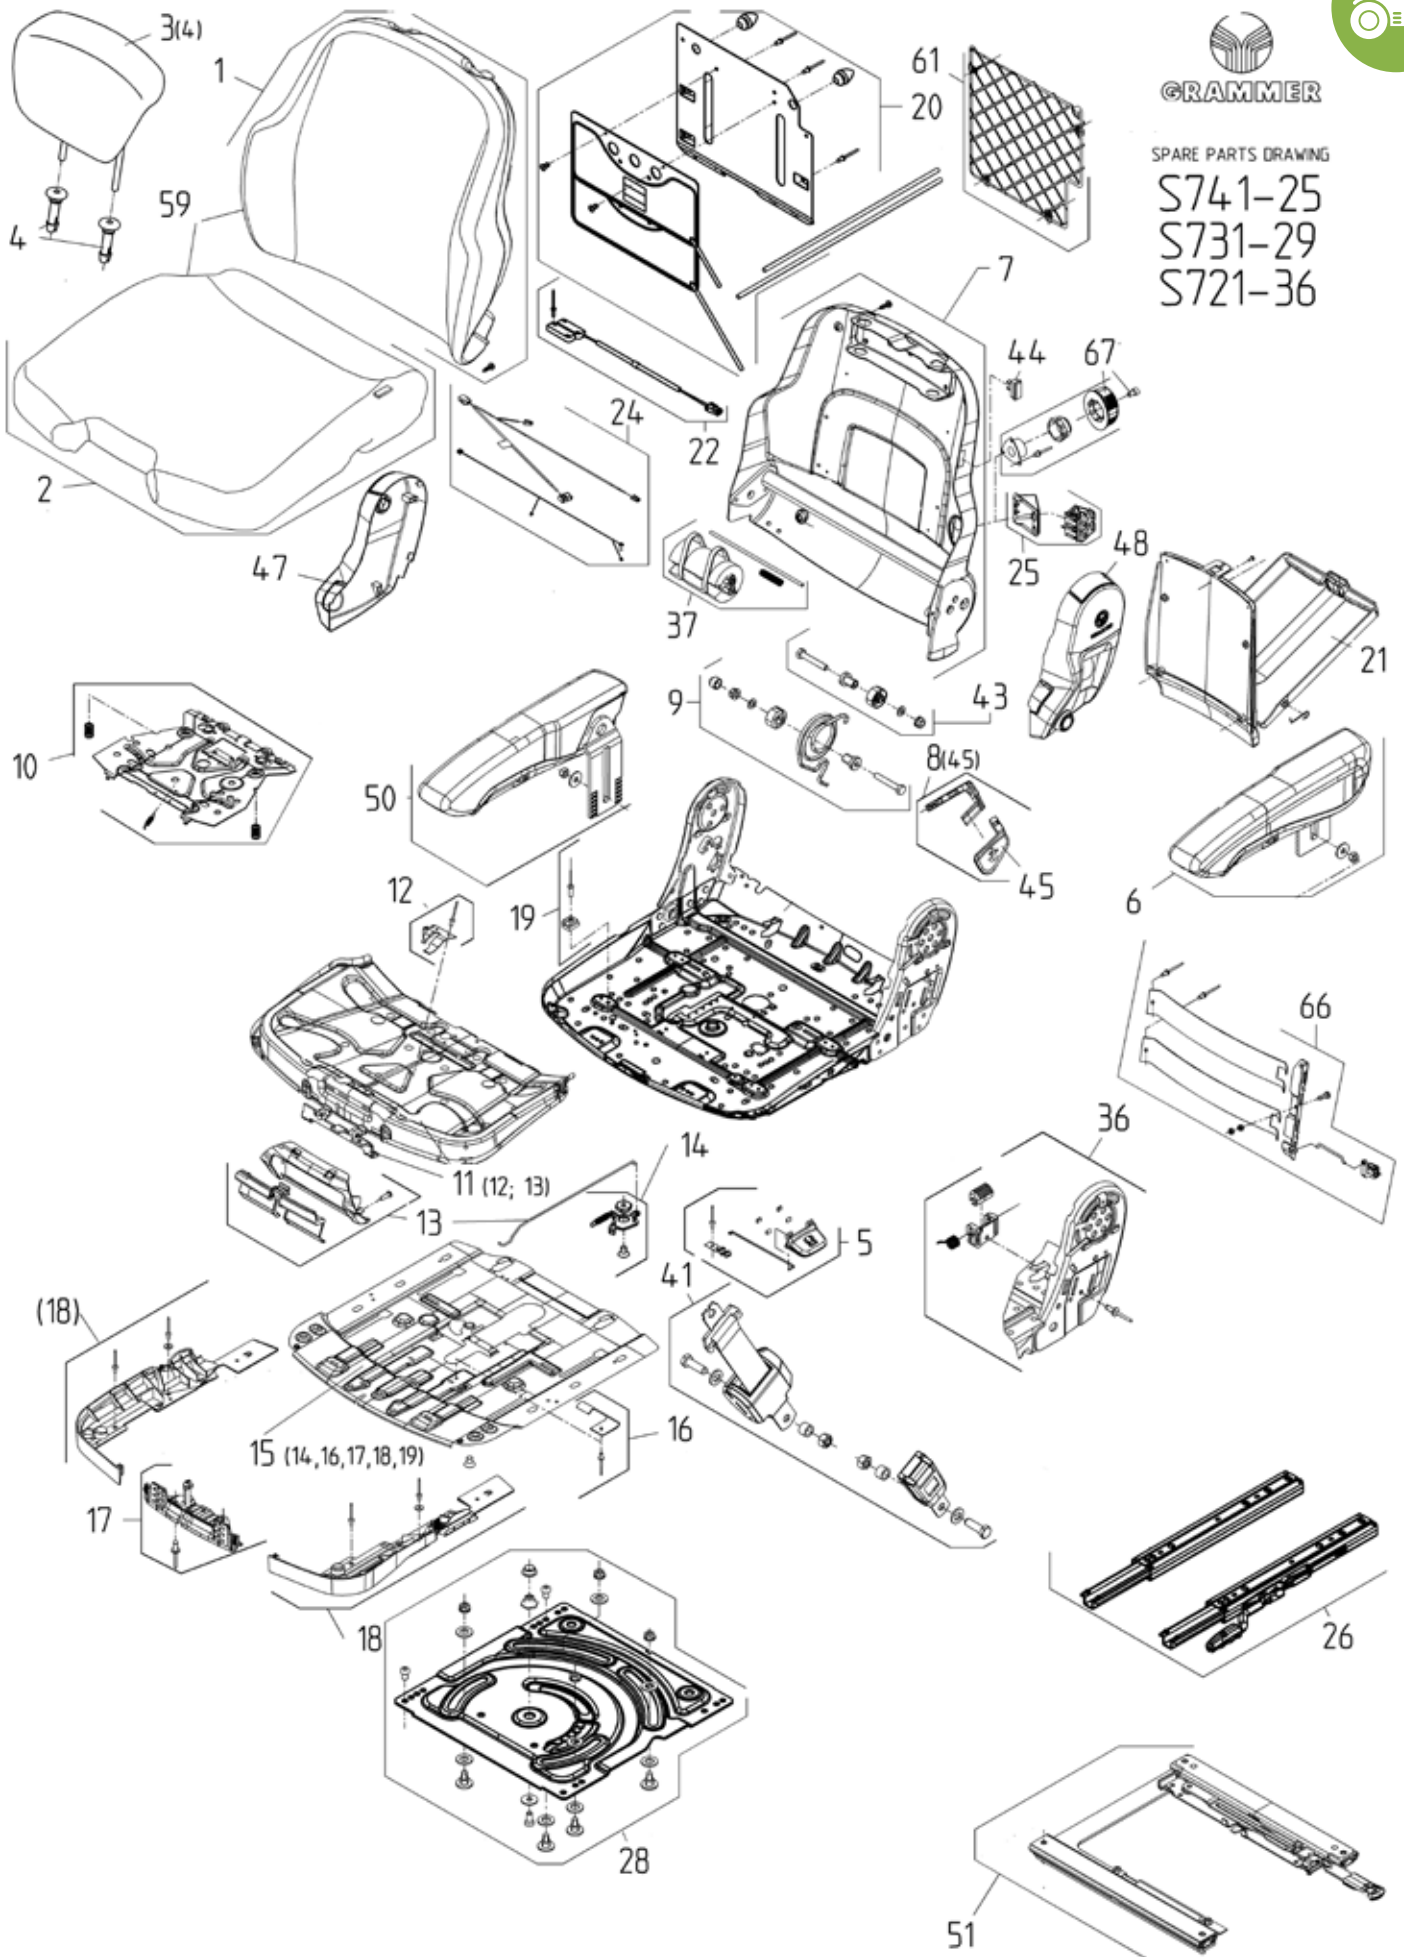

Passer feks. MSG97AL (194710) som brukes på Actimo XXL (498180)

721/731/741 SETEOVERDEL (TRAKTOR)

SPARE PARTS DRAWING

S741-25
S731-29
S721-36

MED LUFT / MEKANISK KORSRYGGSTØTTE

pos	Artikkelnr.	Artikkel	meknad	innkluderer
1	499520	Ryggpute Maximo 7xx Sort-Grønn		
2	499700	Setepute Maximo 731 Sort-Grønn	m/putejustering	
3	497140	Ryggforlenger integrert Sort-Grønn	m/plasthylser	
4	294020	Styring/hylse for Ryggforlenger Maximo	pr stk	
5	300100	Hendel for svingbrakett Maximo		
6	245760	Armlene Maximo/Actimo XXL, 80/380 høyre	justerbart, lengde 380mm	
7	320820	Ryggplate Maximo, ny type m/hull for luft justering korsrygg		
7	506570	Ryggplate Maximo 7X1 m/mekanisk korsryggstøtte		
50	245770	Armlene Maximo/Actimo XXL, 80/380 venstre	justerbart, lengde 380mm	
8	341040	Justeringshendel ryggvinkel Maximo		pos 45
9	515030	Opplagring høyre side og fjær for Maximo seterygg		
10	597200	Setebryterplate m/monteringsdetaljer for setebryter	u/setebryter	
11	502590	Vinkel og lengde just mekanisme/lås for setep regulering		pos: 12, 13
12	434940	Bladfjær for framtrekk Grammer		
13	516420	Grep for justering av seteputereg Maximo og Actimo		
15	502560	Dybdejustering 700-serie overdel		pos: 14, 16, 17, 18, 19
17	330730	Brakett vinkeljustering setepute Maximo/Actimo		
19	308640	Styrebrikke / guide setepute justering Grammer	1 stk	
20	598960	Korsryggstøtte luft 700 serie u/kompr		
21	253080	Dokumentboks Maximo, Actimo, Primo		
22	294070	Setebryter u/plate Maximo/Actimo 22ohm m/lang kabel	tilkobling utvendig	
22	599020	Setebryter u/plate Maximo/Actimo 22 ohm kort kabel	tilkobling innvendig	
22+10	291700	Setebryter m/plate Maximo/Actimo 22 ohm m/lang kabel	tilkobling utvendig	
22+10	501450	Setebryter m/plate Maximo/Actimo 22 ohm m/kort kabel	tilkobling innvendig	pos: 16, 23, 24, 25, 26
24	556850	Ledningsett varmepute Actimo parallell 12 volt	tilkobl inv. i stol, alt i underdel	uten bryter
25	180450	Bryter ventil dobbel for korsryggstøtte Actimo Maximo		
26	487750	Glideskinner 210mm m. kulelager, låsing venstre	betjening venstre side	
26	395870	Glideskinner 210mm. m. kulelager, låsing høyre	betjening høyre side	
28	300080	Plate for svingskive Maximo		
36	251450	Låsemekanisme justering ryggvinkel Maximo 7xx		
37	179920	Kompressor kit 12V Grammer korsryggstøtte		
41	508280	Setebelte m/rulle Maximo/Actimo m/ bryter SECURON	medium lang innfestning	
43	515020	Opplagring venstre side for Maximo seterygg		
44	251510	Bryter av/på setevarme		
45	341040	Justeringshendel ryggvinkel Maximo		
47	351260	Sidedeksel høyre Maximo		
48	395910	Sidedeksel venstre Maximo		
51	291800	Horisontalfjæring side Maximo/Actimo		
59	501230	Putesett m/varme Maximo 731 Sort-Grønn		
61	508260	Dokumentnett Grammer Maximo, Actimo og Primo	bredde 28cm / høyde 28cm	
66	258380	Korsryggstøtte mekanisk kompl sett for 700 serie setetopp		
67	251490	Just Hendel, plasthåndtak grå for mekanisk korsryggstøtte		