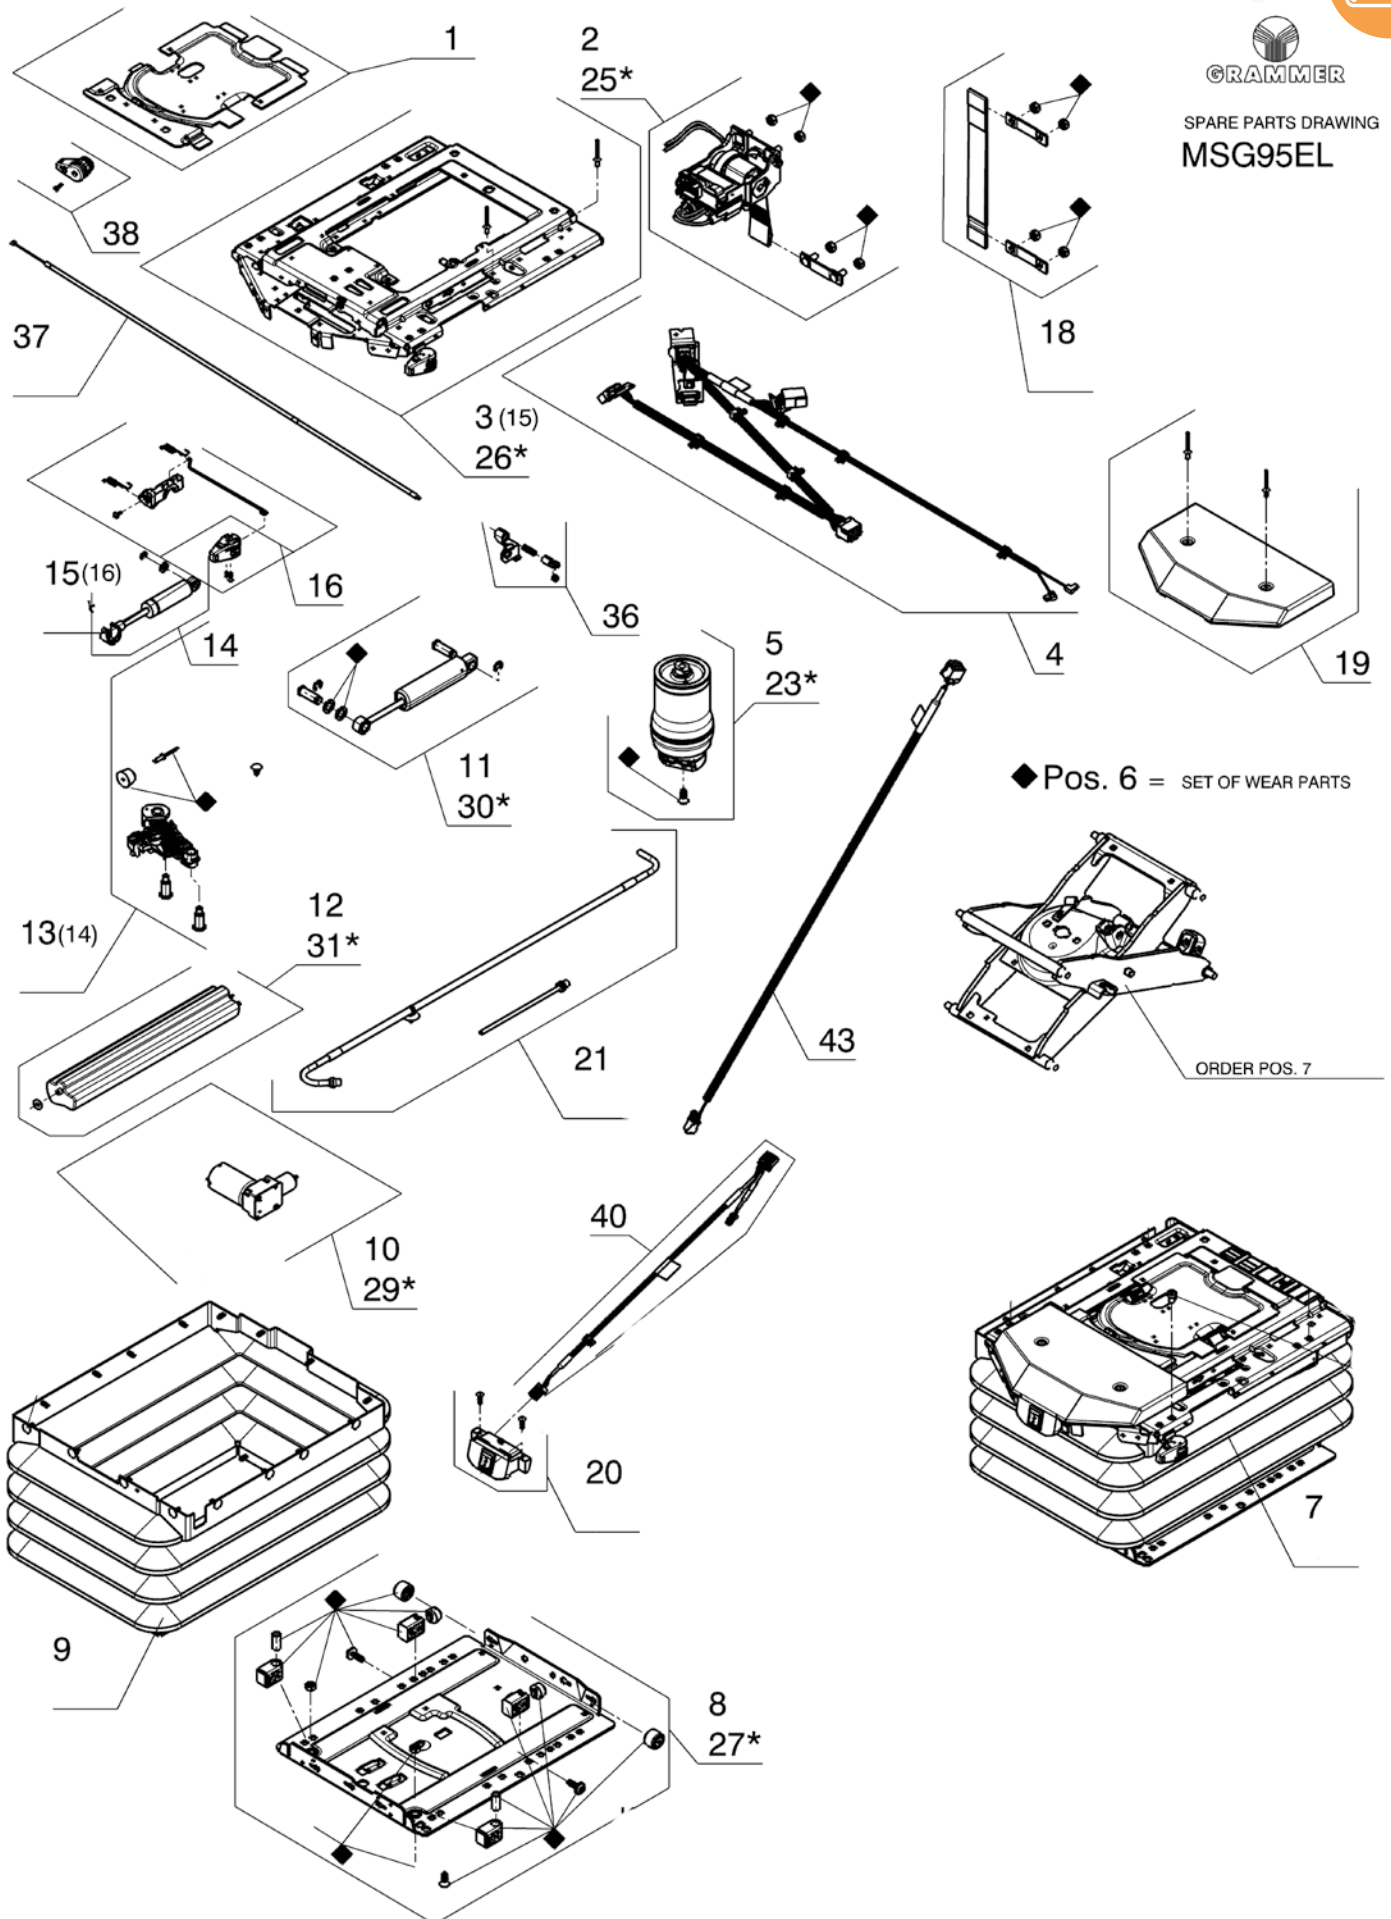

MSG95EL FJÆRINGSUNDERDEL (FRONTBETJENT)

GRAMMER

SPARE PARTS DRAWING
MSG95EL

MSG95EL FJÆRINGSUNDERDEL (FRONTBETJENT)

pos	Artikkelnr.	Artikkel	meknad	innkluderer
1	507810	Plastlokk topplate MSG95		
2	169020	Nivåkontroll MSG95 EL Evolution u/manuell høydejust	EL Dynamic, 120mm Fjæringsvei	pos: 2, 25
2	516100	Nivåkontroll MSG95 EL Evolution med høydejust 120/80	EL Dynamic, 120mm Fjæringsvei / 80mm Høydejustering	pos: 2, 25
3	507850	Topplate frontbetjent MSG95 inkl ruller	inkl horisontalfjæring og ruller	pos: 3, 30, 25
4	507530	Ledningsnett MSG95EL frontbetjent		
5	515880	Luftbelg MSG95 G-A-AL-EL-EAC	passer alle nyere Varemo	
6	506610	Servicekit, ruller i nylon for MSG95/97	komplett øvre og nedre serv kiut	
7	558280	Fjæringsunderdel MSG95EL 24V frontbetjent m/HF	Brukes på Actimo Evolution Excavator 24 V	
8	507840	Bunnplate MSG95 inkl ruller	inkl service kit 506250	pos: 8, 32
9	507060	Gummibelg for MSG95 m/frontbetjening type Actimo XL		
10	506710	Kompressor Grammer 24V		
11	424970	Støtdemper Grammer MSG95G/A/AL/EL / MSG97 soft justerbar	soft (original)	pos: 11, 30, 36
11	304050	Støtdemper Grammer MSG95G/A/AL/EL hard justerbar	hard	pos: 11, 30, 36
12	519000	Lufttank MSG95GL/AL/EL, lavfrekvenstank Varemo	inkl slange til luftbelg	pos: 12, 31, 21
13	516160	Horisontalfjær rep sett m/støtdemper MSG95 (MSG97)		pos: 13, 14
14	483070	Støtdemper horisontalfjæring Grammer MSG95 / MSG97		
15	251410	Lås kit for horisontalfjæring MSG95 kompl.	Låseklaff og hendel. sett komplett	pos: 15, 16
16	343320	Hendel plast for horisontalfjæring		
18	507830	Stropp MSG95	Sikkerhetsstropp	
19	507820	Deksel front/topp MSG95 m/frontbetj		
20	597320	Bryter høydejustering MSG95EL (Actimo EVO Excavator)		
21	515900	Luftslangesett MSG95GL/AL/EL for lavfrekvenstank Varemo	Passer Varemo lavfrekvenstank 519000	
23	515890	Festeskruer Luftbelg MSG95 G-A-AL-EL-EAC		
25	501390	Small parts level kontroll		
26	506260	Servicekit, m/ruller for topplate MSG95 /97 Varemo	4 nylonruller og div smådeler for topplate MSG95 ny type	
27	506250	Servicekit, m/ruller for bunnplate MSG95 Varemo	2 nylonruller og div smådeler for bunnplate MSG95 ny type	
30	506180	Bolt m/låsering for feste av støtdemper Ø12mm x 30 mm (2 stk)		
31	519010	Monteringsett lufttank MSG95		
36	516390	Vaierfeste justerbar demper Grammer		
37	501500	Vaier for justerbar demper MSG95 front		
38	506280	Hendel plast for justerbar demper	Plasthendel justerbar 5 trinn u/ vaier	
40	507520	Ledning bryter høydejustering MSG95EL	Fra bryter front til dobbel setebryter	
43	506860	Adapterkabel strømtilførsel Actimo (kun strøm)	Har ikke kabel for setebryter, kun for varme og kompressor	
43	502470	Adapterkabel strømtilførsel Actimo Evo	Har kabel for strøm og setebryter