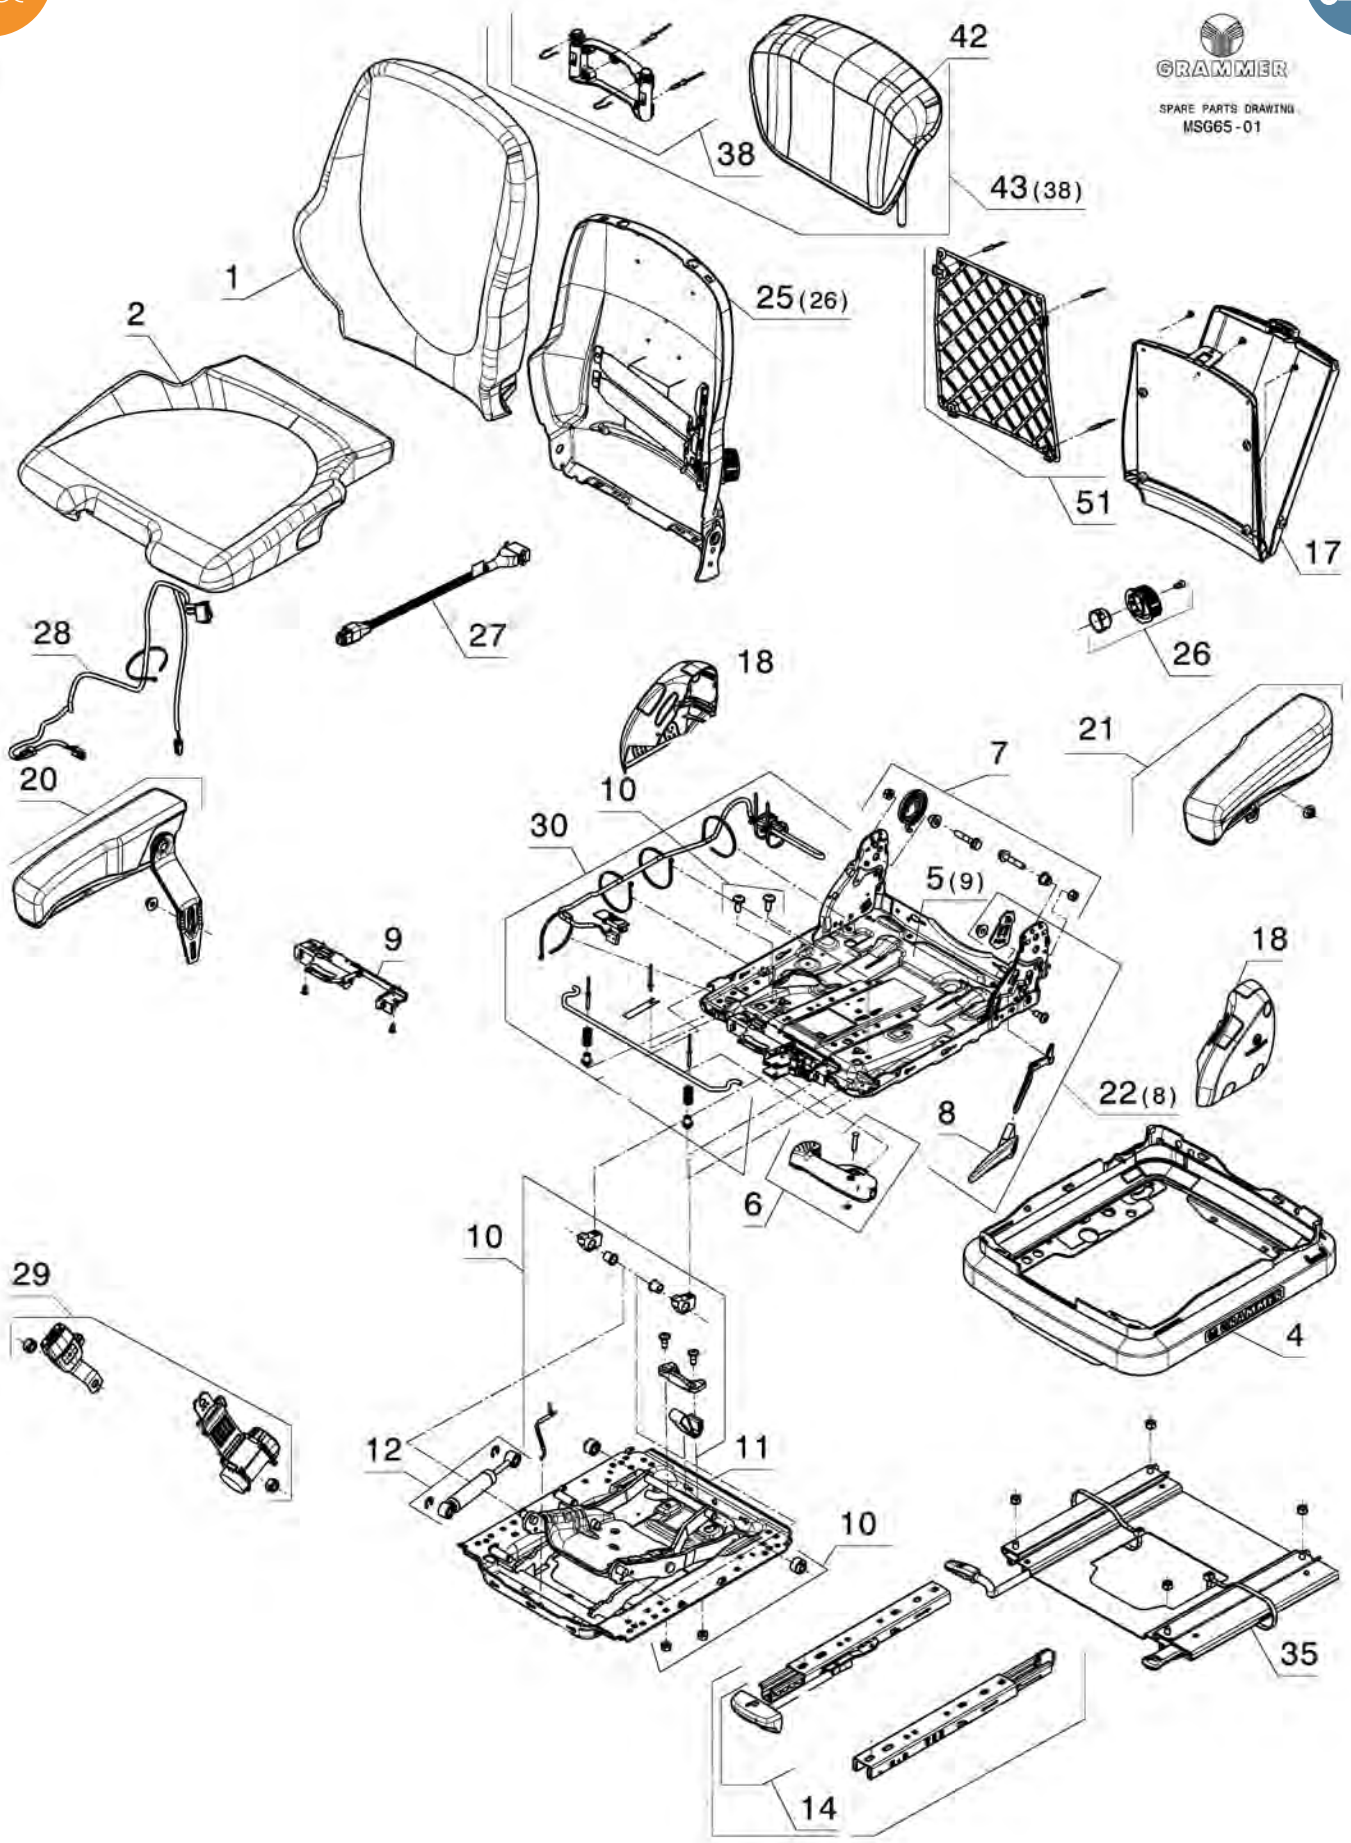

SPARE PARTS DRAWING
MSG65-01

pos	Artikkelnr.	Artikkel	meknad	innkluderer
1	499630	Ryggpute m/varme Primo 522 Blå-Sort	trenger kabel for tilkobling	
1	499590	Ryggpute Primo 522 Blå-Sort		
1	557010	Ryggpute Nautic Avento Pro 522 sort-silver	Båt / Nautic	
2	499800	Setepute m/varme Primo 522 Blå-Sort	trenger kabel for tilkobling	
2	499760	Setepute Primo 522 Blå-Sort	Båt / Nautic	
2	597290	Setepute Nautic Avento Pro 522 sort-silver		
4	508220	Gummibelg for MSG65 fjæringsunderdel		pos: 4, 6
5	515230	Suspension MSG65	øvre del fjæringspakke	pos: 9
6	480860	Hendel for vektjustering		
7	516580	Opplagring kompl. Primo rygg		
8	508230	Plasthendel for ryggvinkeljustering Primo 521 / 522	kun plastknott	
9	507690	Hus for vektinnstillingshendel MSG65		
10	508210	Servicekit MSG65 (pos10)	sett slidedeler	
11	507680	Bunnplate med saks for MSG65 fjæringsunderdel		
12	449510	Støtdemper Grammer MSG75 / MSG65 soft	soft - standard	
12	515550	Støtdemper Grammer MSG75 / MSG65 hard	hard	
14	516520	Plastknapp (grå) for Primo glideskinne	kun grå plastknott	
17	253080	Dokumentboks Maximo, Actimo, Primo		
18	441460	Sidedeksel Primo sett m/plass for setebelte	sett høyre og venstre side	
20	141150	Armlene Primo, 60/320 høyre	320mm langt m/justering	
21	141160	Armlene Primo, 60/320 venstre	320mm langt m/justering	
22	508240	Hendel m/lås for ryggvinkeljust Primo 521 / 522	Sett m/ryggvinkellås, hendel og plastknott	
25	515410	Ryggplate Primo 522		pos: 26
27	432920	Adapterkabel Primo		
28	354750	Ledningsett varmepute 24V Primo MSG65 XM/XXM (serie)		
28	255320	Ledningsett varmepute 12V Primo MSG65 XM,XXM (paralell)		
28	506990	Ledningsett varmepute 48V Primo MSG65 XM,XXM		
29	493080	Setebelte m/rulle Primo sensitivt m/bryter venstre montering	belterull venstre side	
30	121530	Setebryter Primo MSG65		
38	502420	Feste for nakkestøtte til Primo rygg		
35	502530	Horisontalfjæring Primo MSG65/75		
42	497150	Ryggforlenger integrert Blå-Sort u/feste		
43	502400	Ryggforlenger integrert Blå-Sort m/feste for Primo rygg		pos: 42, 38
51	508260	Dokumentnett Grammer Maximo, Actimo og Primo	bredde 28cm / høyde 28cm