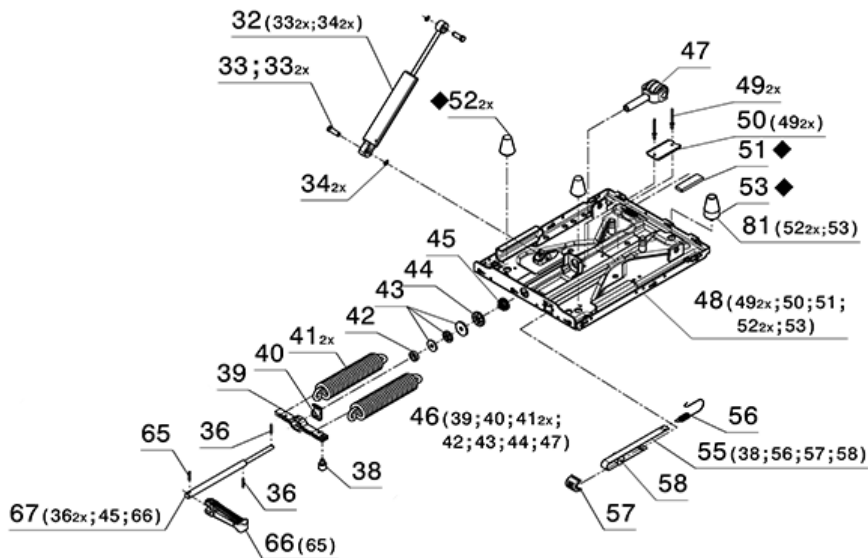

MSG85 MEKANISK FJÆRINGSUNDERDEL

GRAMMER
Ersatzteilzeichnung
SPARE PARTS DRAWING
MSG85-00

64 WITH ◆ MARKED PARTS ARE AVAILABLE AS WEARING PARTS