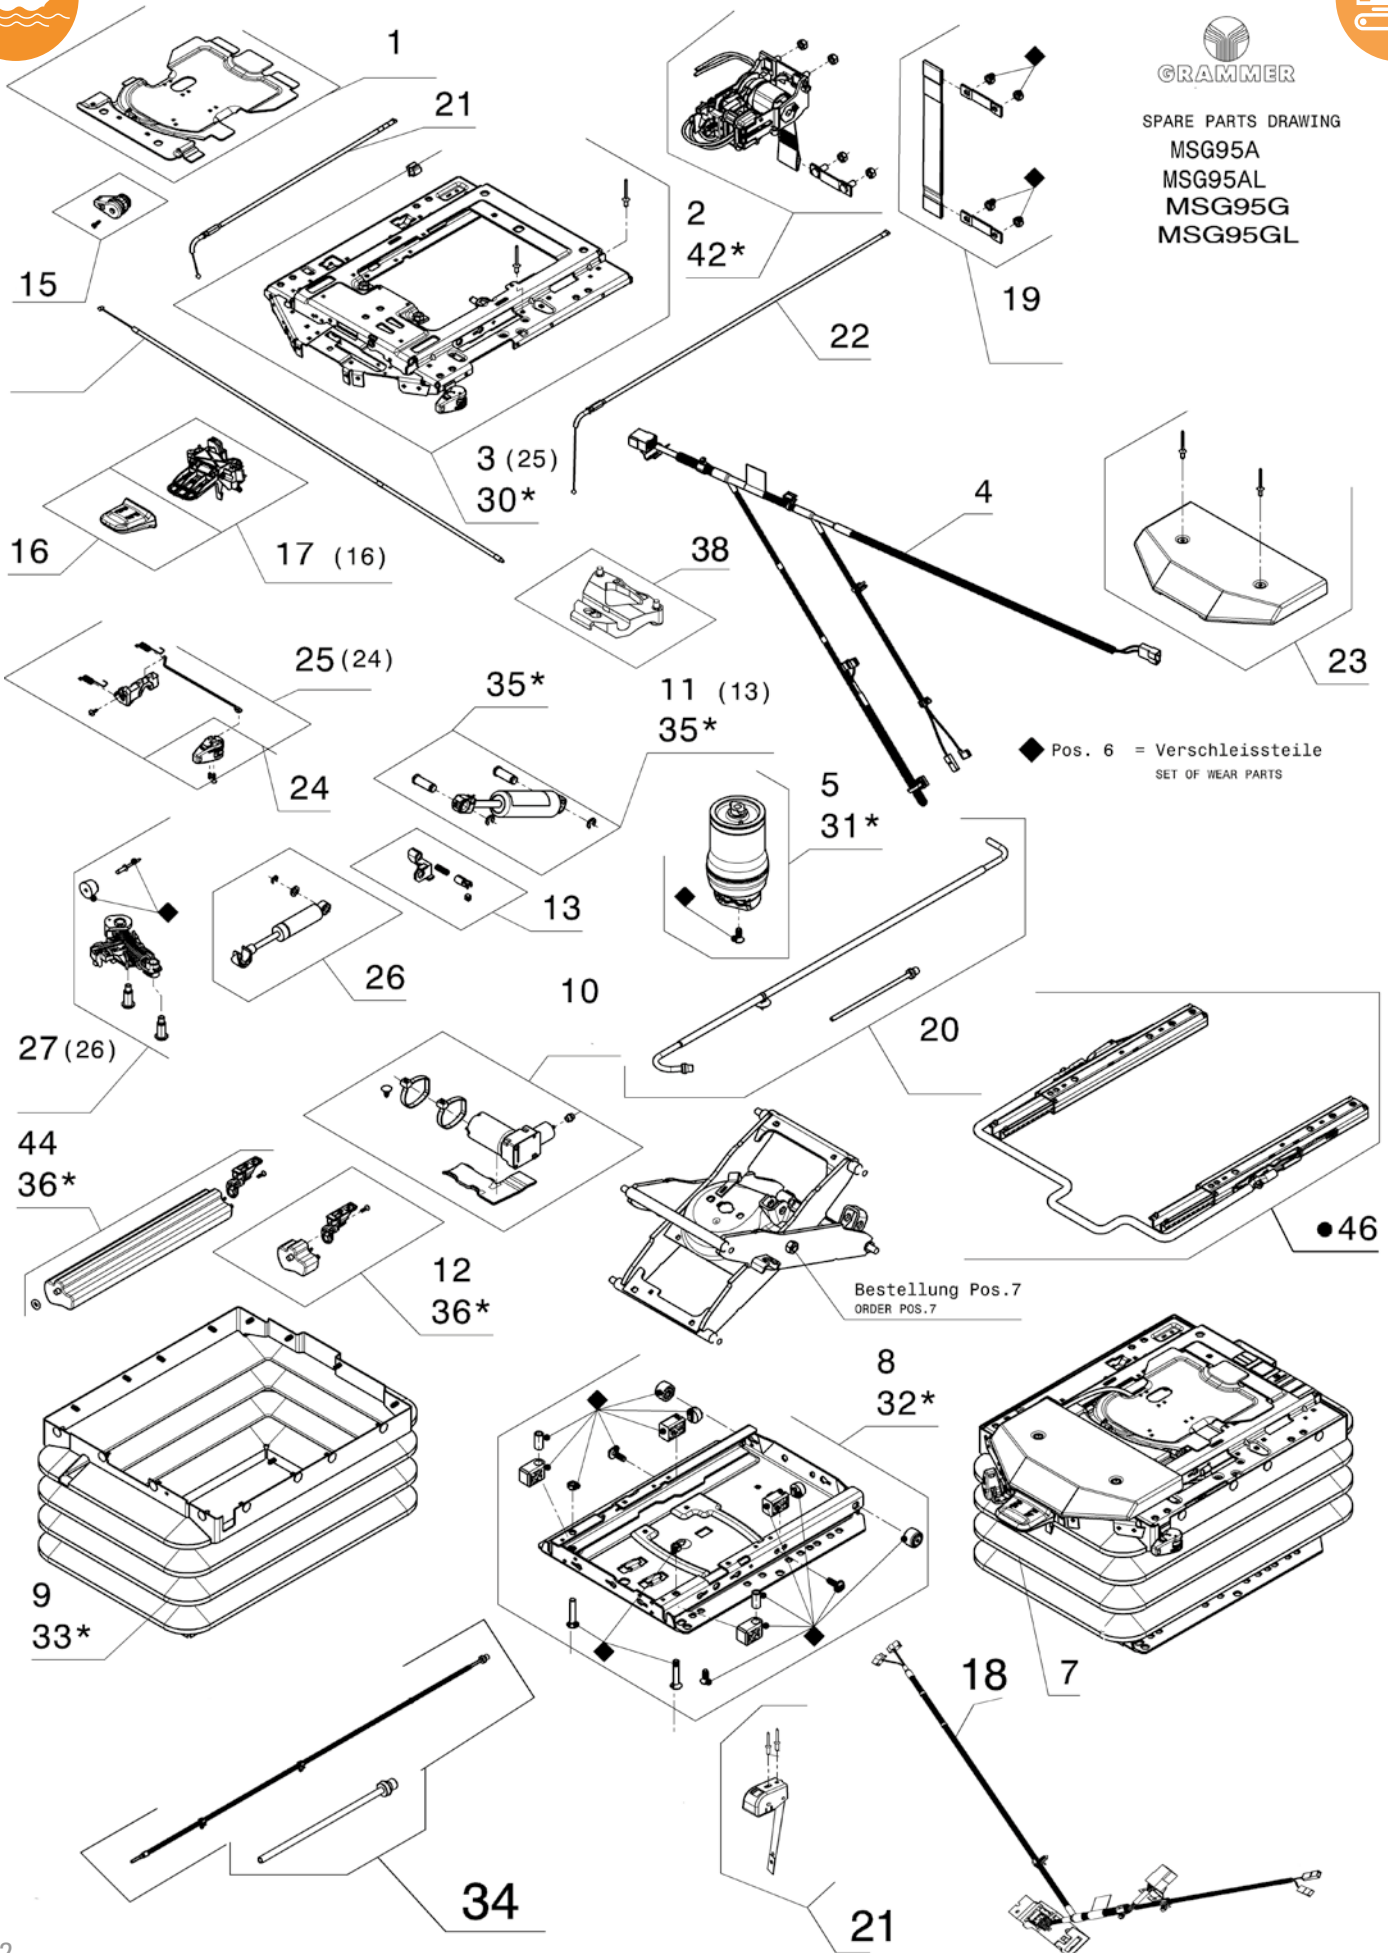

MSG95G/A/AL FJÆRINGSUNDERDEL (FRONTBETJENT)

SPARE PARTS DRAWING
MSG95A
MSG95AL
MSG95G
MSG95GL

MSG95G/A/AL FJÆRINGSUNDERDEL (FRONTBETJENT)

pos	Artikkelnr.	Artikkel	meknad	innkluderer
1	507810	Plastlokk topplate MSG95		
2	501130	Nivåkontroll MSG95 A-AL, ny type - 100/80	Varemo 100mm Fjæringsvei / 80mm Høydejustering	
3	507850	Topplate frontbetjent MSG95 inkl ruller	inkl horisontalfjæring og ruller	pos: 3, 30, 25
4	507800	Ledningsnett MSG95 frontbetjent (230730)	passer 230730	
5	515880	Luftbelg MSG95 G-A-AL-EL-EAC	passer alle nyere Varemo	
6	506610	Servicekit, ruller i nylon for MSG95/97	komplett øvre og nedre serv kiut	
7	230730	Komplett - Fjæringsunderdel MSG95A 24V frontbetjent m/HF	Brukes på Actimo XL 24 V	
7	242700	Komplett - Fjæringsunderdel MSG95A 12V frontbetjent m/HF	Brukes på Actimo XL 12 V	
7	515360	Komplett - Fjæringsunderdel MSG95AL 24V frontbetjent m/HF	trenger adapterkabel 507150 for tilkobling	
8	507840	Bunnplate MSG95 inkl ruller	inkl service kit 506250	pos: 8, 32
9	507060	Gummibelg for MSG95 m/frontbetjening type Actimo XL		
10	506710	Kompressor Grammer 24V		
10	179830	Kompressor Grammer 12V		
11	515560	Støtdemper Grammer MSG95G/A/AL/EL soft justerbar	soft (original på 230730)	pos: 11, 13, 35
11	304050	Støtdemper Grammer MSG95G/A/AL/EL hard justerbar	hard	pos: 11, 13, 35
11	502140	Støtdemper Grammer MSG95/97 Nautic/Pro Air justerbar	ekstra hard	pos: 11, 13, 35
12	597010	Ventil / fordeler komplett MSG95G/A Varemo	inkl slange til luftbelg	pos: 44, 20, 36
13	516390	Vaierfeste justerbar demper Grammer		
14	501500	Vaier for justerbar demper MSG95 front betjent		
15	506280	Hendel plast for justerbar demper	justerbar 5 trinn u/vaier	
16	249690	Hendel	kun plast grep (grå)	
17	501120	Hendel høydejust MSG95A/MSG97AL kompl. Ny type	Vaierlengde: 78cm + 45cm	pos: 17, 21, 22
17	443990	Hendel høydejust MSG95G m/ventil	passer fjæring uten nivåkontroll	
18	508320	Ledningsnett MSG95G frontbetjent	Trenger adapterkabel 507150	
19	507830	Stropp MSG95	Sikkerhetsstropp	
20	515900	Luftslangesett MSG95GL/AL/EL for lavfrekvenstank Varemo	Passer lavfrekvenstank 519000	
21	505870	Nivåindikator MSG95 frontbetjent		
23	507820	Deksel front/topp MSG95 m/frontbetj		
24	343320	Hendel plast for horisontalfjæring		
25	251410	Lås kit for horisontalfjæring MSG95 kompl.	Låseklaff og hendel. sett komplett	pos: 25, 24
26	483070	Støtdemper horisontalfjæring Grammer MSG95 / MSG97		
27	516160	Horisontalfjær rep sett m/støtdemper MSG95 (MSG97)		pos: 27, 26
30	506260	Servicekit, m/ruller for topplate MSG95 Varemo	4 nylonruller og div smådelar for topplate MSG95 ny type	
31	515890	Festeskruer Luftbelg MSG95 G-A-AL-EL-EAC		
32	506250	Servicekit, m/ruller for bunnplate MSG95 Varemo	2 nylonruller og div smådelar for bunnplate MSG95 ny type	
33	179850	Klips (plastplugg) for gummibelg	pr stk	
34	508310	Slangesett MSG95G frontbetjent Varemo		
35	506180	Bolt m/låsering for feste av støtdemper Ø12mm x 30 mm (2 stk)		
36	519010	Monteringssett lufttank MSG95		
38	505850	Fast feste fremre rullepar u/horisontalfjæring MSG95	brakett for permanent låsing av horisontalfjæring MSG95	
44	519000	Lufttank MSG95GL/AL/EL, lavfrekvenstank Varemo	inkl slange til luftbelg	pos: 44, 20, 36
46	250570	Glideskinner sett m/dobbel låsing, utv. bøyle feste	bøyle feste utvendig på skinne	

Passer feks. MSG95A (230730) som brukes på Actimo XL (498200)