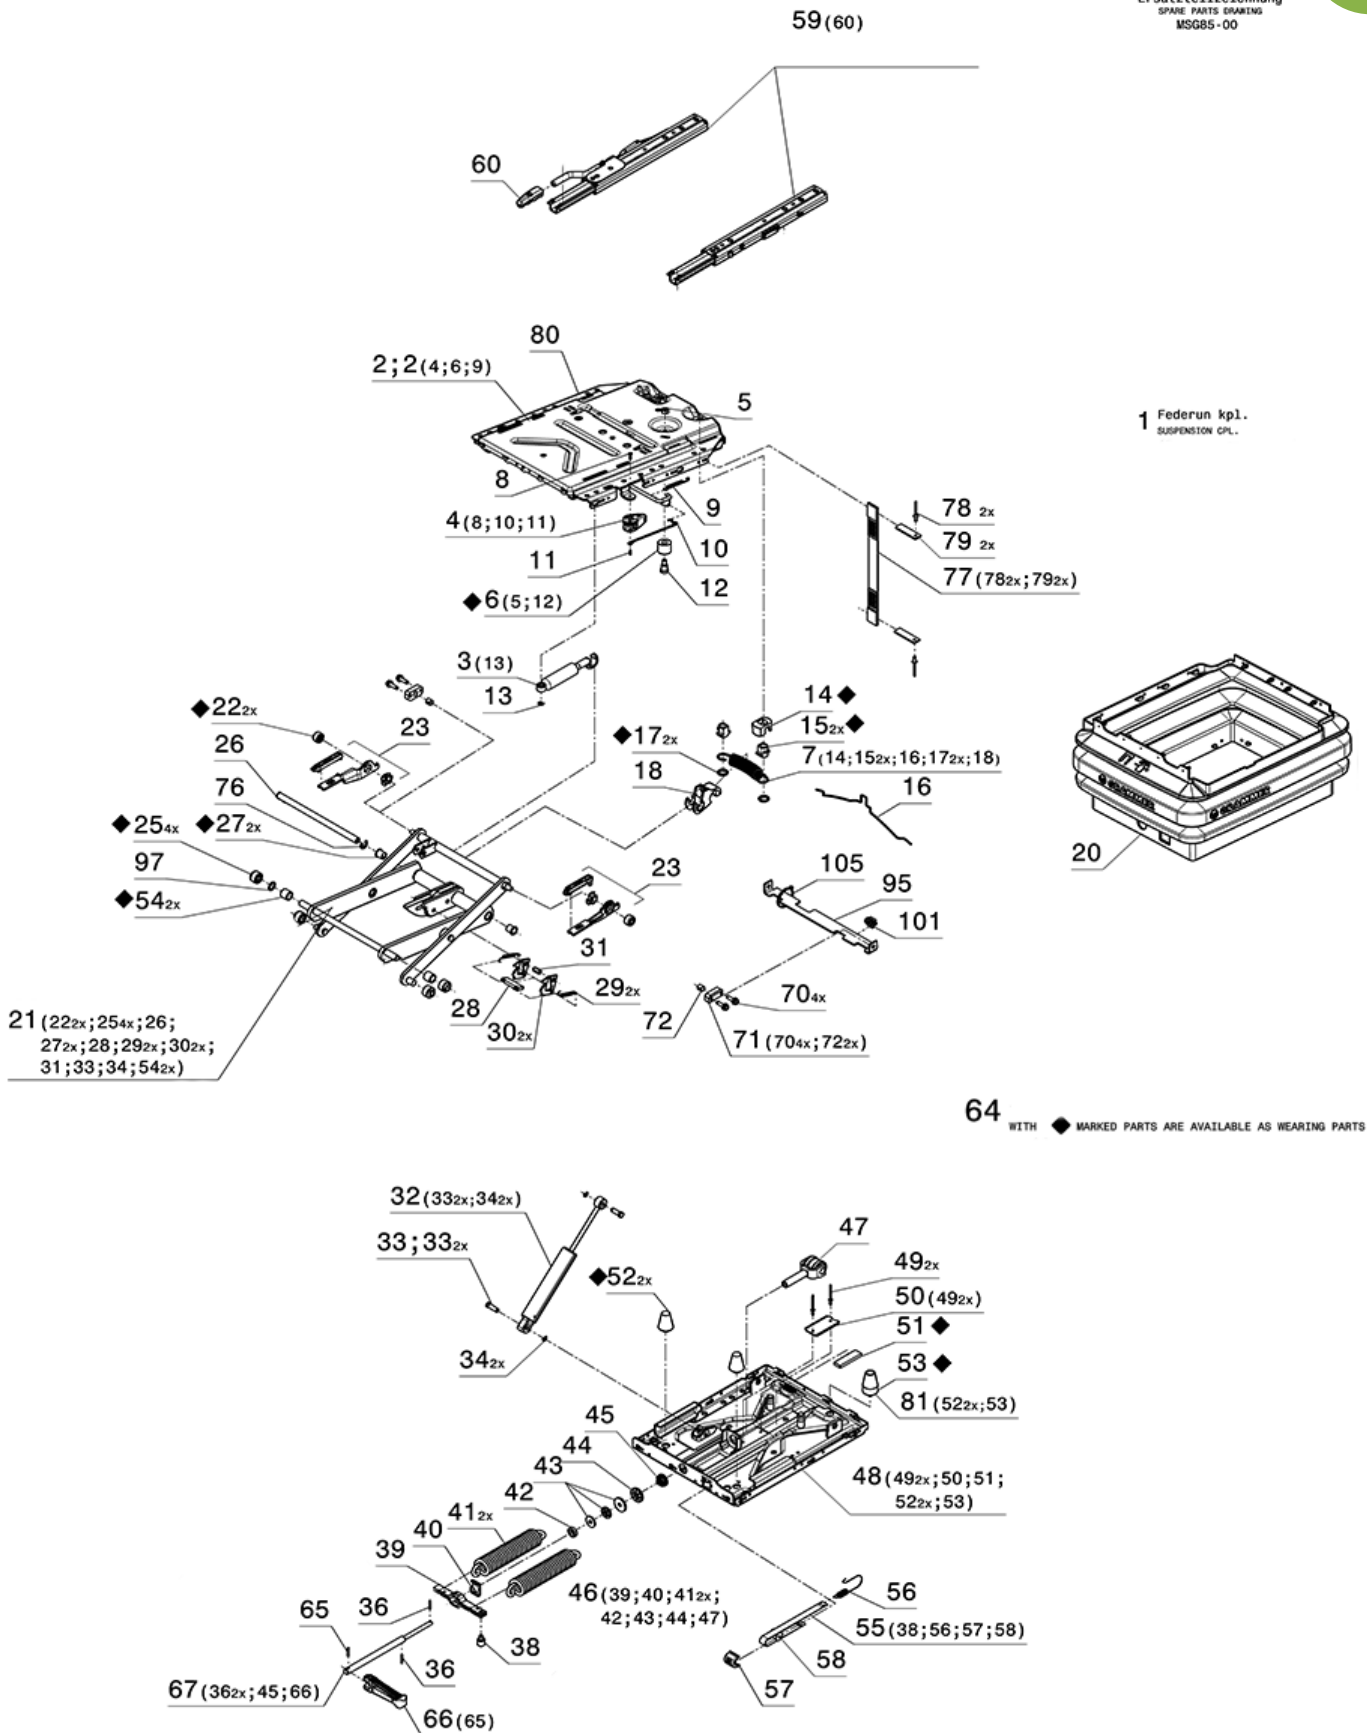

MSG85 MEKANISK FJÆRINGSUNDERDEL

GRAMMER
Ersatzteilzeichnung
SPARE PARTS DRAWING
MSG85-00

MSG85 MEKANISK FJÆRINGSUNDERDEL

pos	Artikkelnr.	Artikkel	meknad	innkluderer
1	203780	Fjæringsunderdel MSG85 m/HF	med horisontalfjæring	
1	446010	Fjæringsunderdel MSG85 u/HF	uten horisontalfjæring	
2	507620	Topplate MSG85 m/horisontalfjæring		pos: 4, 6, 9
3	354970	Støtdemper horisontalfjæring MSG85	Passer MSG85 og nye type DS85 horisontalfjæring	
4	507660	Lås kit for horisontalfjæring MSG85		pos: 8, 10, 11
7	308550	Repsett horisontalfjæring MSG85		pos: 14, 15, 16, 17, 18
20	452070	Gummibelg for MSG85 fjæringsunderdel		
21	507650	Saks for MSG85 m/horisontalfjæring, inkl ruller	inkl ruller	
22	507600	Rulle i stål m/nålelager MSG85 20mm		
23	507610	Brakett innf hor fj MSG85		
25	179900	Rulle MSG85 / DS85 22mm	pr stk	
27	180040	Plastforing Saks MSG85 / DS85	Opplagring nedere-bakre sakse-feste	
32	180020	Støtdemper Grammer DS85 - MSG85 80mm hard		
32	180030	Støtdemper Grammer DS85 - MSG85 80mm soft		
39	333380	Fjærfeste strammespindel MSG85	Feste for 2 fjærer	
40	333320	Mutter for spindel MSG85 fjæring		
41	304060	Fjær MSG85 / DS85 m/horisontalfj.	Passer fjæringsunderdeler med horisontalfjæring	
41	179940	Fjær MSG85 / DS85 u/horisontalfj.	Passer fjæringsunderdeler uten horisontalfjæring	
43	200170	Aksial-Lager Vektjust. MSG85 / DS85		
44	200150	Plastskive MSG85 / DS85		
45	333280	Foring MSG85 strammemekanisme		
47	184960	Rullelager vektjustering MSG85 / DS85		
48	507640	Bunnplate MSG85		pos: 49, 50, 51, 52, 53
59	395870	Glideskinner 210mm. m. kulelager, låsing høyre		
60	249780	Plasthendel glideskinne		
64	507670	Sett m/slitedeler og ruller for MSG85		
66	251500	Håndtak for høydejusteringsspindel MSG85		
67	338930	Strammespindel med håndtak DS85		pos: 36, 45, 66, 40