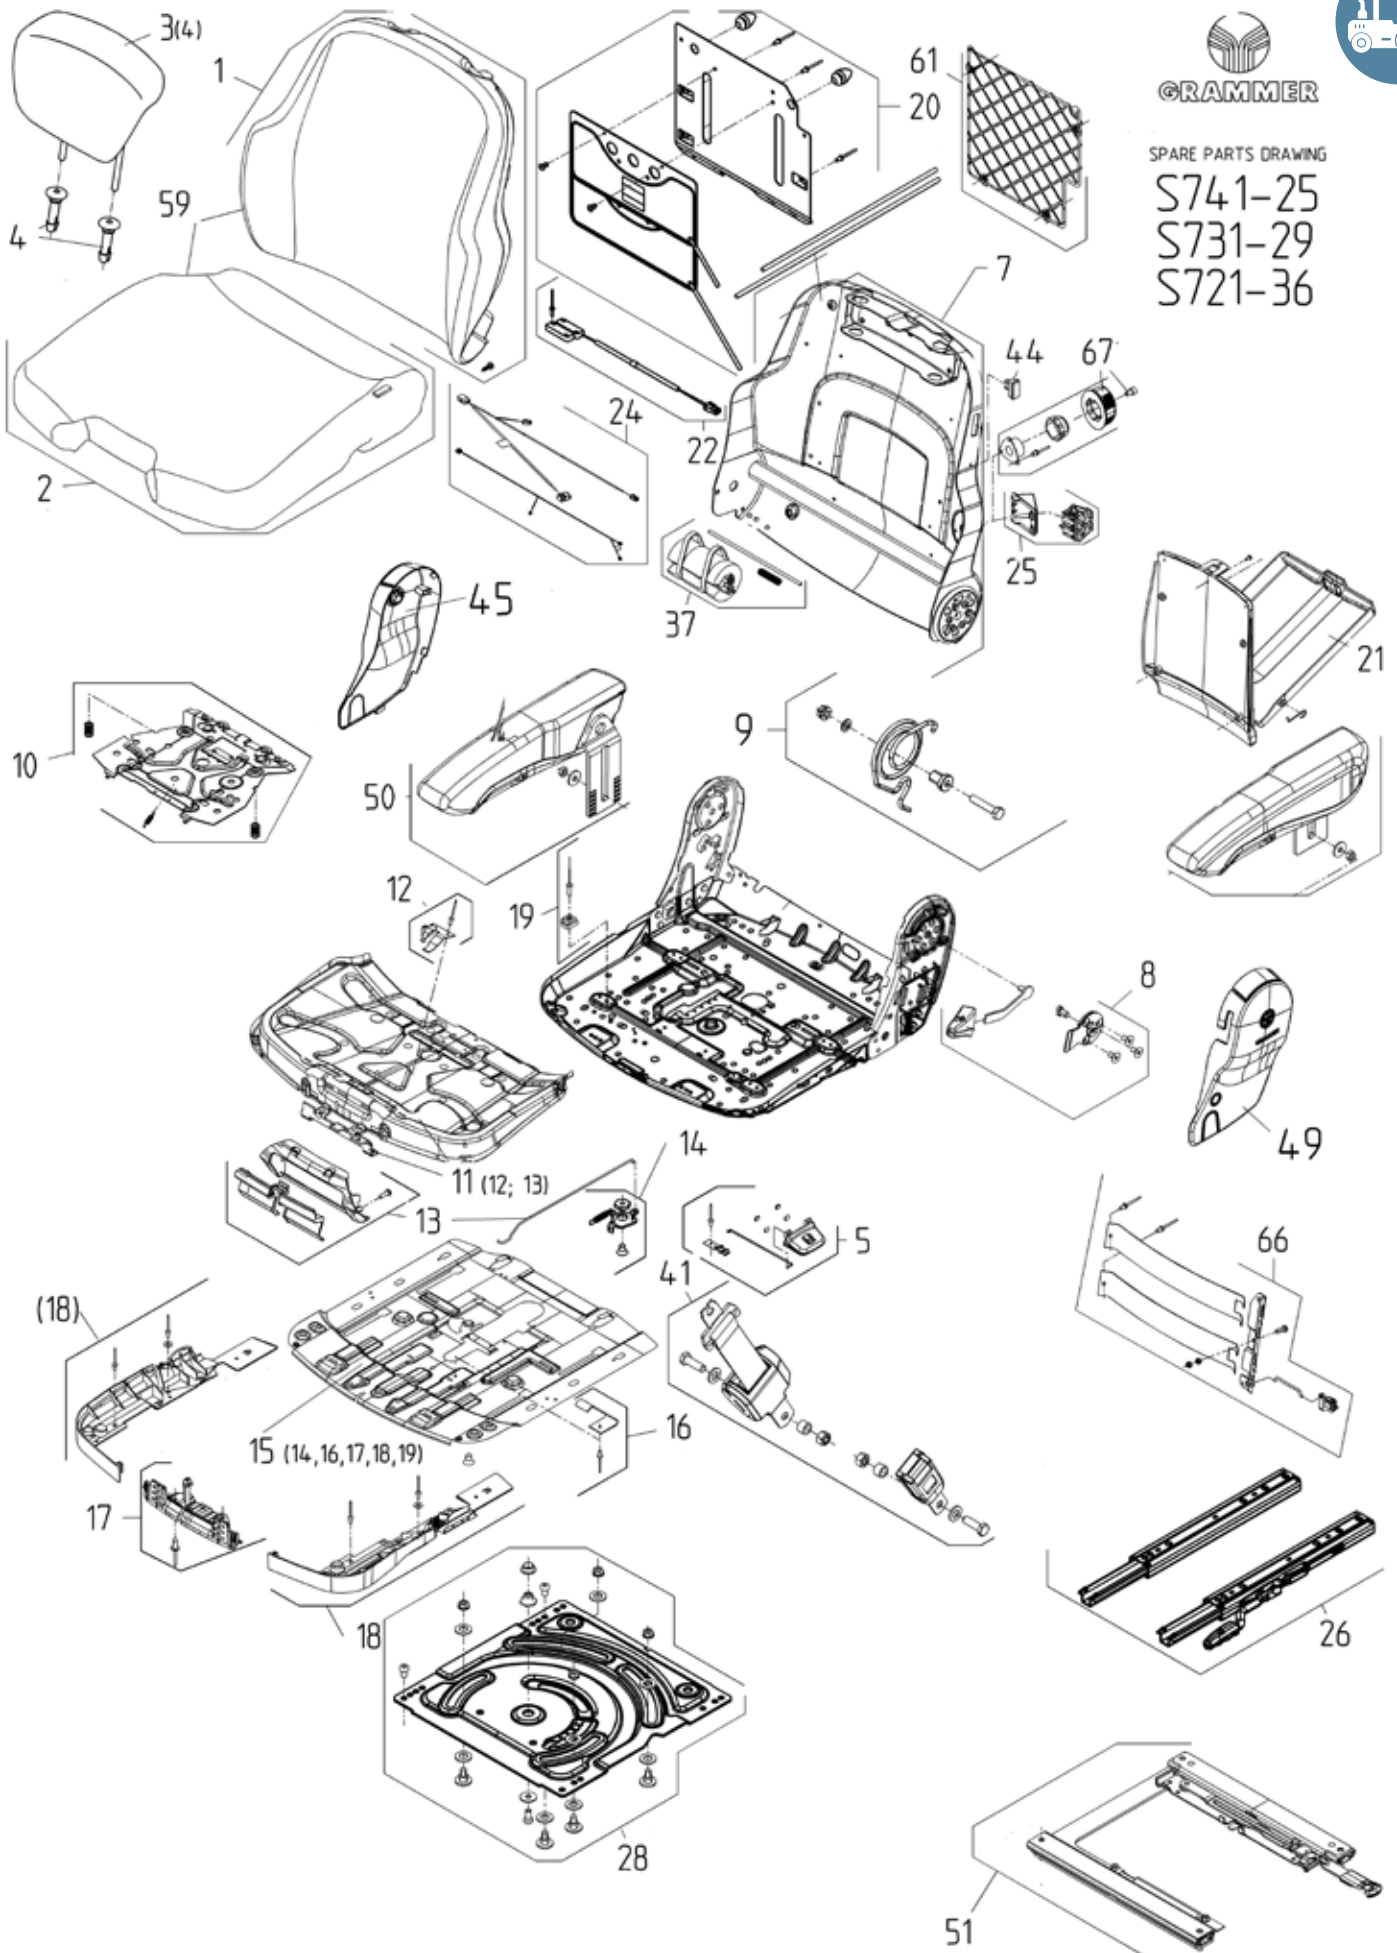

721/731/741 SETEOVERDEL (TRUCK)

GRAMMER

SPARE PARTS DRAWING

S741-25
S731-29
S721-36

MED LUFT / MEKANISK KORSRYGGSTØTTE

pos	Artikkelnr.	Artikkel	meknad	innkluderer
1	499520	Ryggpute Maximo 7xx Sort-Grønn		
2	499700	Setepute Maximo 731 Sort-Grønn	m/putejustering	
3	497140	Ryggforlenger integrert Sort-Grønn	m/plasthylser	
4	294020	Styring/hylse for Ryggforlenger Maximo	pr stk	
5	300100	Hendel for svingbrakett Maximo		
6	245760	Armlene Maximo/Actimo XXL, 80/380 høyre	justerbart, lengde 380mm	
7	507900	Ryggplate Maximo Truck m/hull for luft justering korsrygg	passer kun Truck variant	
7	507910	Ryggplate Maximo Truck Mekanisk korsrygg	passer kun Truck variant	
50	245770	Armlene Maximo/Actimo XXL, 80/380 venstre	justerbart, lengde 380mm	
8	183370	Ryggvinkel just. Actimo kompl. adapter og hendel		
9	515030	Opplagring høyre side og fjær for Maximo seterygg		
10	597200	Setebryterplate m/monteringsdetaljer for setebryter	u/setebryter	
11	502590	Vinkel og lengde just mekanisme/lås for setep regulering		pos: 12, 13
12	434940	Bladfjær for framtrekk Grammer		
13	516420	Grep for justering av seteputereg Maximo og Actimo		
15	502560	Dybdejustering 700-serie overdel		pos: 14, 16, 17, 18, 19
17	330730	Brakett vinkeljustering setepute Maximo/Actimo		
19	308640	Styrebrikke / guide setepute justering Grammer	1 stk	
20	598960	Korsryggstøtte luft 700 serie u/kompr		
21	253080	Dokumentboks Maximo, Actimo, Primo		
22	294070	Setebryter u/plate Maximo/Actimo 22ohm m/lang kabel	tilkobling utvendig	
22	599020	Setebryter u/plate Maximo/Actimo 22 ohm kort kabel	tilkobling innvendig	
22+10	291700	Setebryter m/plate Maximo/Actimo 22 ohm m/lang kabel	tilkobling utvendig	
22+10	501450	Setebryter m/plate Maximo/Actimo 22 ohm m/kort kabel	tilkobling innvendig	pos: 16, 23, 24, 25, 26
24	556850	Ledningsett varmepute Actimo parallell 12 volt	tilkobl inv. i stol, alt i underdel	uten bryter
25	180450	Bryter ventil dobbel for korsryggstøtte Actimo Maximo		
26	487750	Glideskinner 210mm m. kulelager, låsing venstre	betjening venstre side	
26	395870	Glideskinner 210mm. m. kulelager, låsing høyre	betjening høyre side	
28	300080	Plate for svingskive Maximo		
37	179920	Kompressor kit 12V Grammer korsryggstøtte		
41	508280	Setebelte m/rulle Maximo/Actimo m/ bryter SECURON	medium lang innfestning	
44	251510	Bryter av/på setevarme		
45	108700	Sidedeksel Actimo Høyre		
49	396530	Sidedeksel Actimo venstre		
51	291800	Horisontalfjæring side Maximo/Actimo		
59	501230	Putesett m/varme Maximo 731 Sort-Grønn		
61	508260	Dokumentnett Grammer Maximo, Actimo og Primo	bredde 28cm / høyde 28cm	
66	258380	Korsryggstøtte mekanisk kompl sett for 700 serie setetopp		
67	251490	Just Hendel, plasthåndtak grå for mekanisk korsryggstøtte		