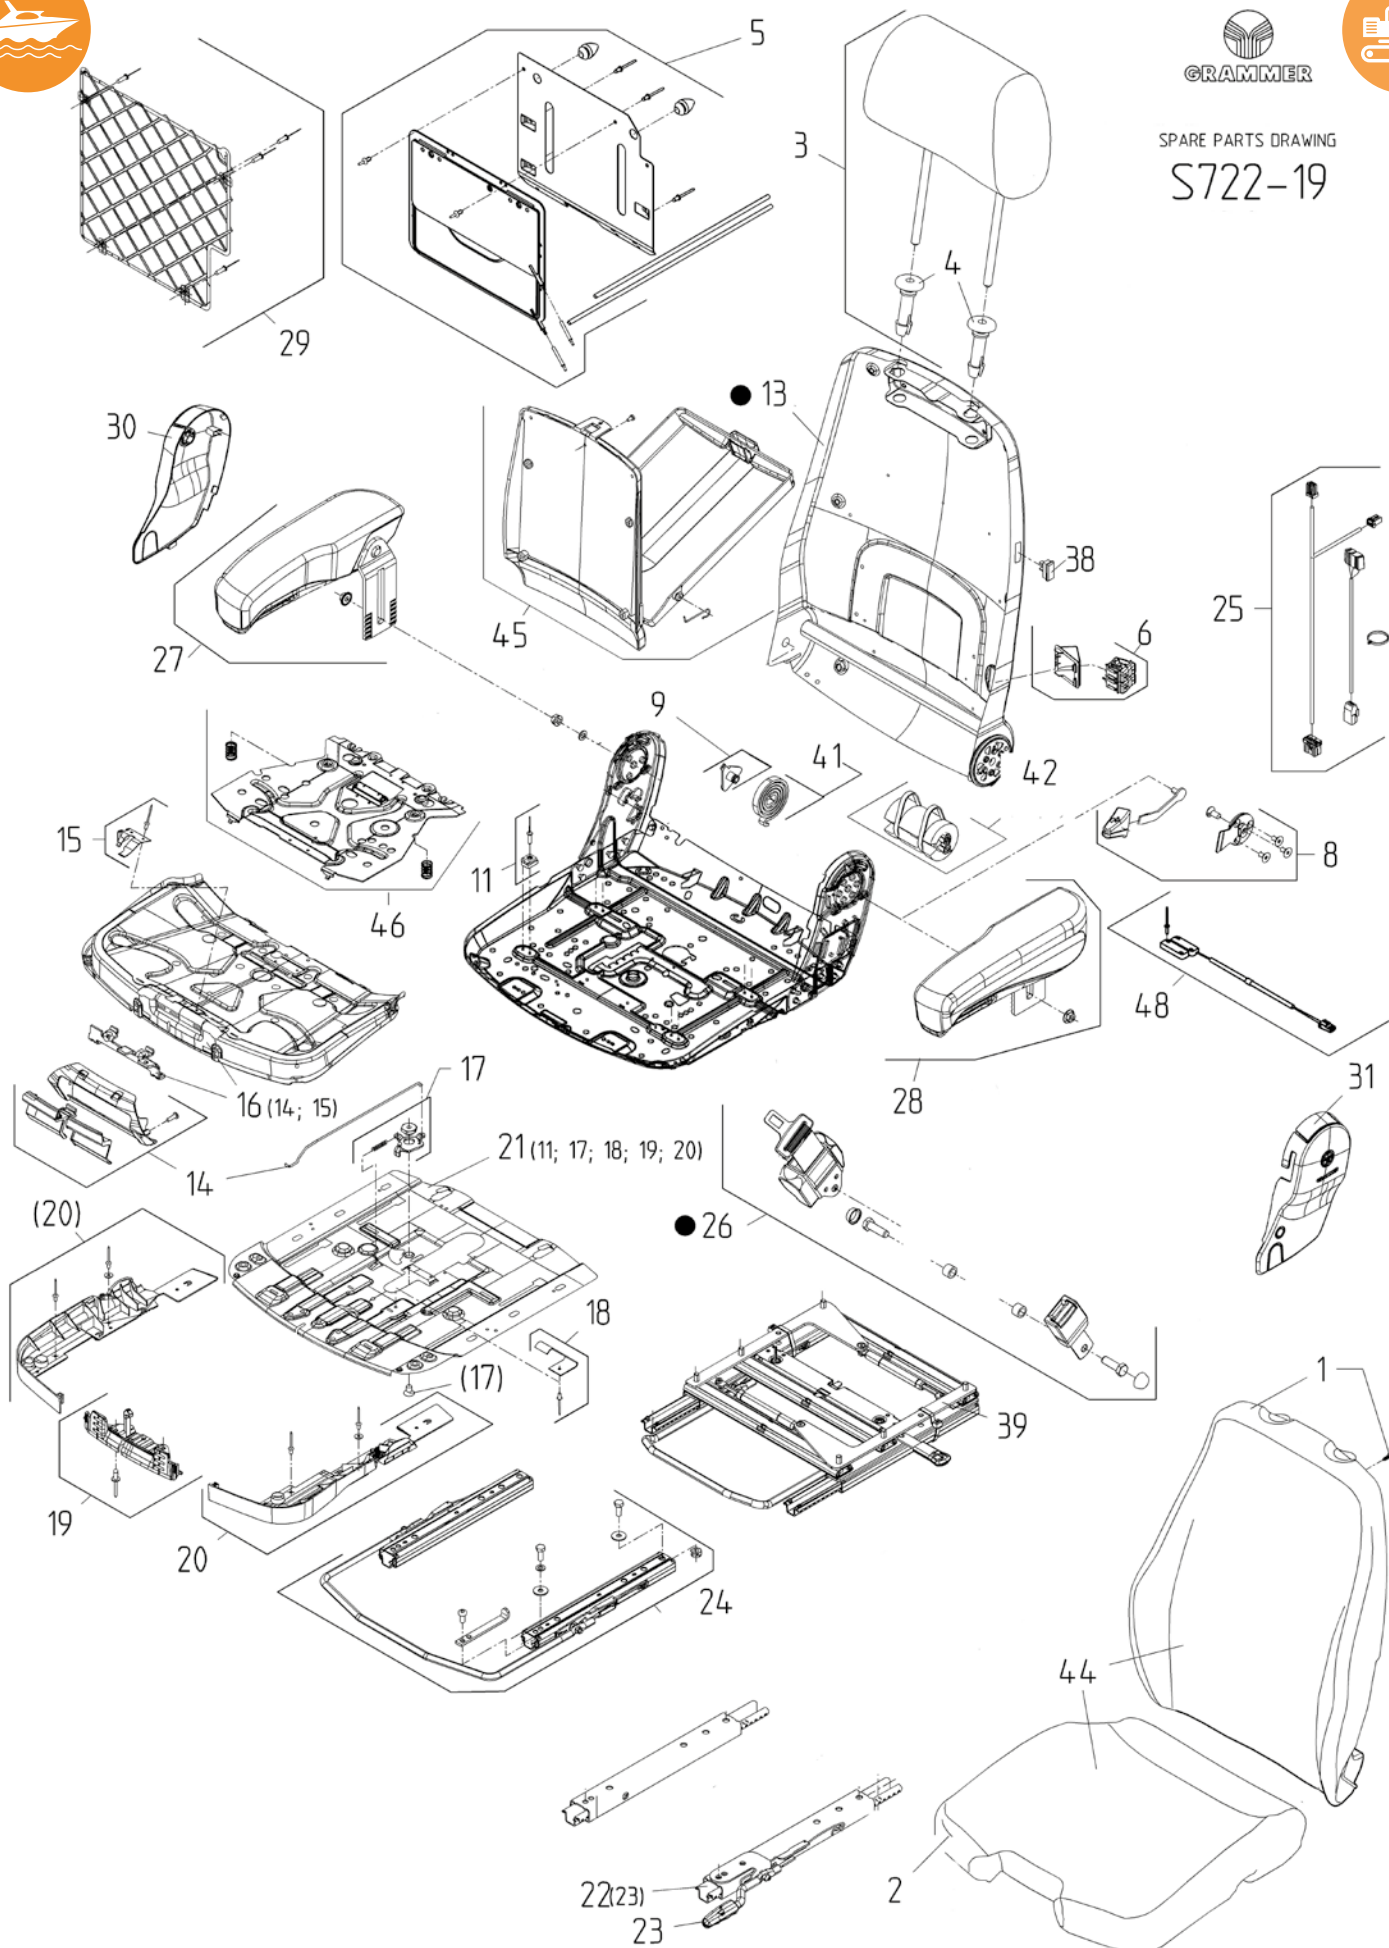

side 40 - 41

Avento Pro S

722/732/742 SETEOVERDEL M/LUFT KORSRYGGSTØTTE

SPARE PARTS DRAWING

S722-19

722/732/742 SETEOVERDEL M/LUFT KORSRYGGSTØTTE

pos	Artikkelnr.	Artikkel	meknad	innkluderer
1	499490	Ryggpute Actimo 722 Gul-Sort Klima	aktivt kull i trekket	
2	499640	Setepute Actimo 722 Gul-Sort 490mm Klima	aktivt kull i trekket	
3	497120	Nakkestøtte Actimo sort-gul		
4	294020	Styring/hylse for Ryggforlenger Maximo	pr stk	
5	598960	Korsryggstøtte luft 700 serie u/kompr		
6	180450	Bryter ventil dobbel for korsryggstøtte Actimo Maximo		
8	183370	Ryggvinkel just. Actimo kompl. adapter og hendel	Ny brakett i stål m/3skruer	
9	188230	Lager høyre side Actimo ryggvinkel		
11	308640	Styrebrikke / guide setepute justering Grammer	1 stk	
13	508090	Ryggplate Actimo m/hull for luft justering korsryggstøtte		
14	516420	Grep for justering av seteputereg Maximo og Actimo		
15	434940	Bladfjær for framtrekk Grammer		
16	502590	Vinkel og lengde just mekanisme/lås for setepute regulering		pos: 14, 15
19	330730	Brakett vinkeljustering setepute Maximo/Actimo		
21	502560	Dybdejustering 700-serie overdel		pos: 11, 17, 18, 19, 20
22	487750	Glideskinner 210mm m. kulelager, låsing venstre	betjening venstre side	
22	395870	Glideskinner 210mm. m. kulelager, låsing høyre	betjening høyre side	
23	249780	Plasthendel glideskinne		
24	250570	Glideskinner sett m/dobbel låsing, utv. bøyte feste	bøyte feste utvendig på skinne	
24	515840	Glideskinner sett m/dobbel låsing, inv. bøyte feste	bøyte feste innvendig på skinne	
25	556850	Ledningsett varmeputer (tilkobl inv. i stol, alt i underdel) u/bryter	parallell (for 12 volt stol)	
26	508280	Setebelte m/rulle Maximo/Actimo m/ bryter SECURON	medium lang innfestning	
27	245760	Armlene Maximo/Actimo XXL, 80/380 høyre	justerbart, lengde 380mm	
28	245770	Armlene Maximo/Actimo XXL, 80/380 venstre	justerbart, lengde 380mm	
29	508260	Dokumentnett Grammer Maximo, Actimo og Primo	bredde 28cm / høyde 28cm	
30	108700	Sidedeksel Actimo Høyre		
31	396530	Sidedeksel Actimo venstre		
38	251510	Bryter av/på setevarme		
39	502510	Horisontalfjæring side (forsterket type) Maximo/Actimo	inkluderer glideskinne m/dobb lås	
41	396510	Fjær for rygg Actimo		
42	515270	Kompressor kit 24V Grammer korsryggstøtte		
42	179920	Kompressor kit 12V Grammer korsryggstøtte		
44	556860	Putesett m/varme Actimo 722 Gul-Sort 490mm	seriel (for 24 volt stol)	kabel til fjæring
45	253080	Dokumentboks Maximo, Actimo, Primo		
46	597200	Setebryterplate m/monteringsdetaljer for setebryter	u/setebryter	
48	294070	Setebryter u/plate Maximo/Actimo 22ohm m/lang kabel	tilkobling utvendig	
48	599020	Setebryter u/plate Maximo/Actimo 22 ohm kort kabel	tilkobling innvendig	
46+8	291700	Setebryter m/plate Maximo/Actimo 22 ohm m/lang kabel	tilkobling utvendig	
46+8	501450	Setebryter m/plate Maximo/Actimo 22 ohm m/kort kabel	tilkobling innvendig	