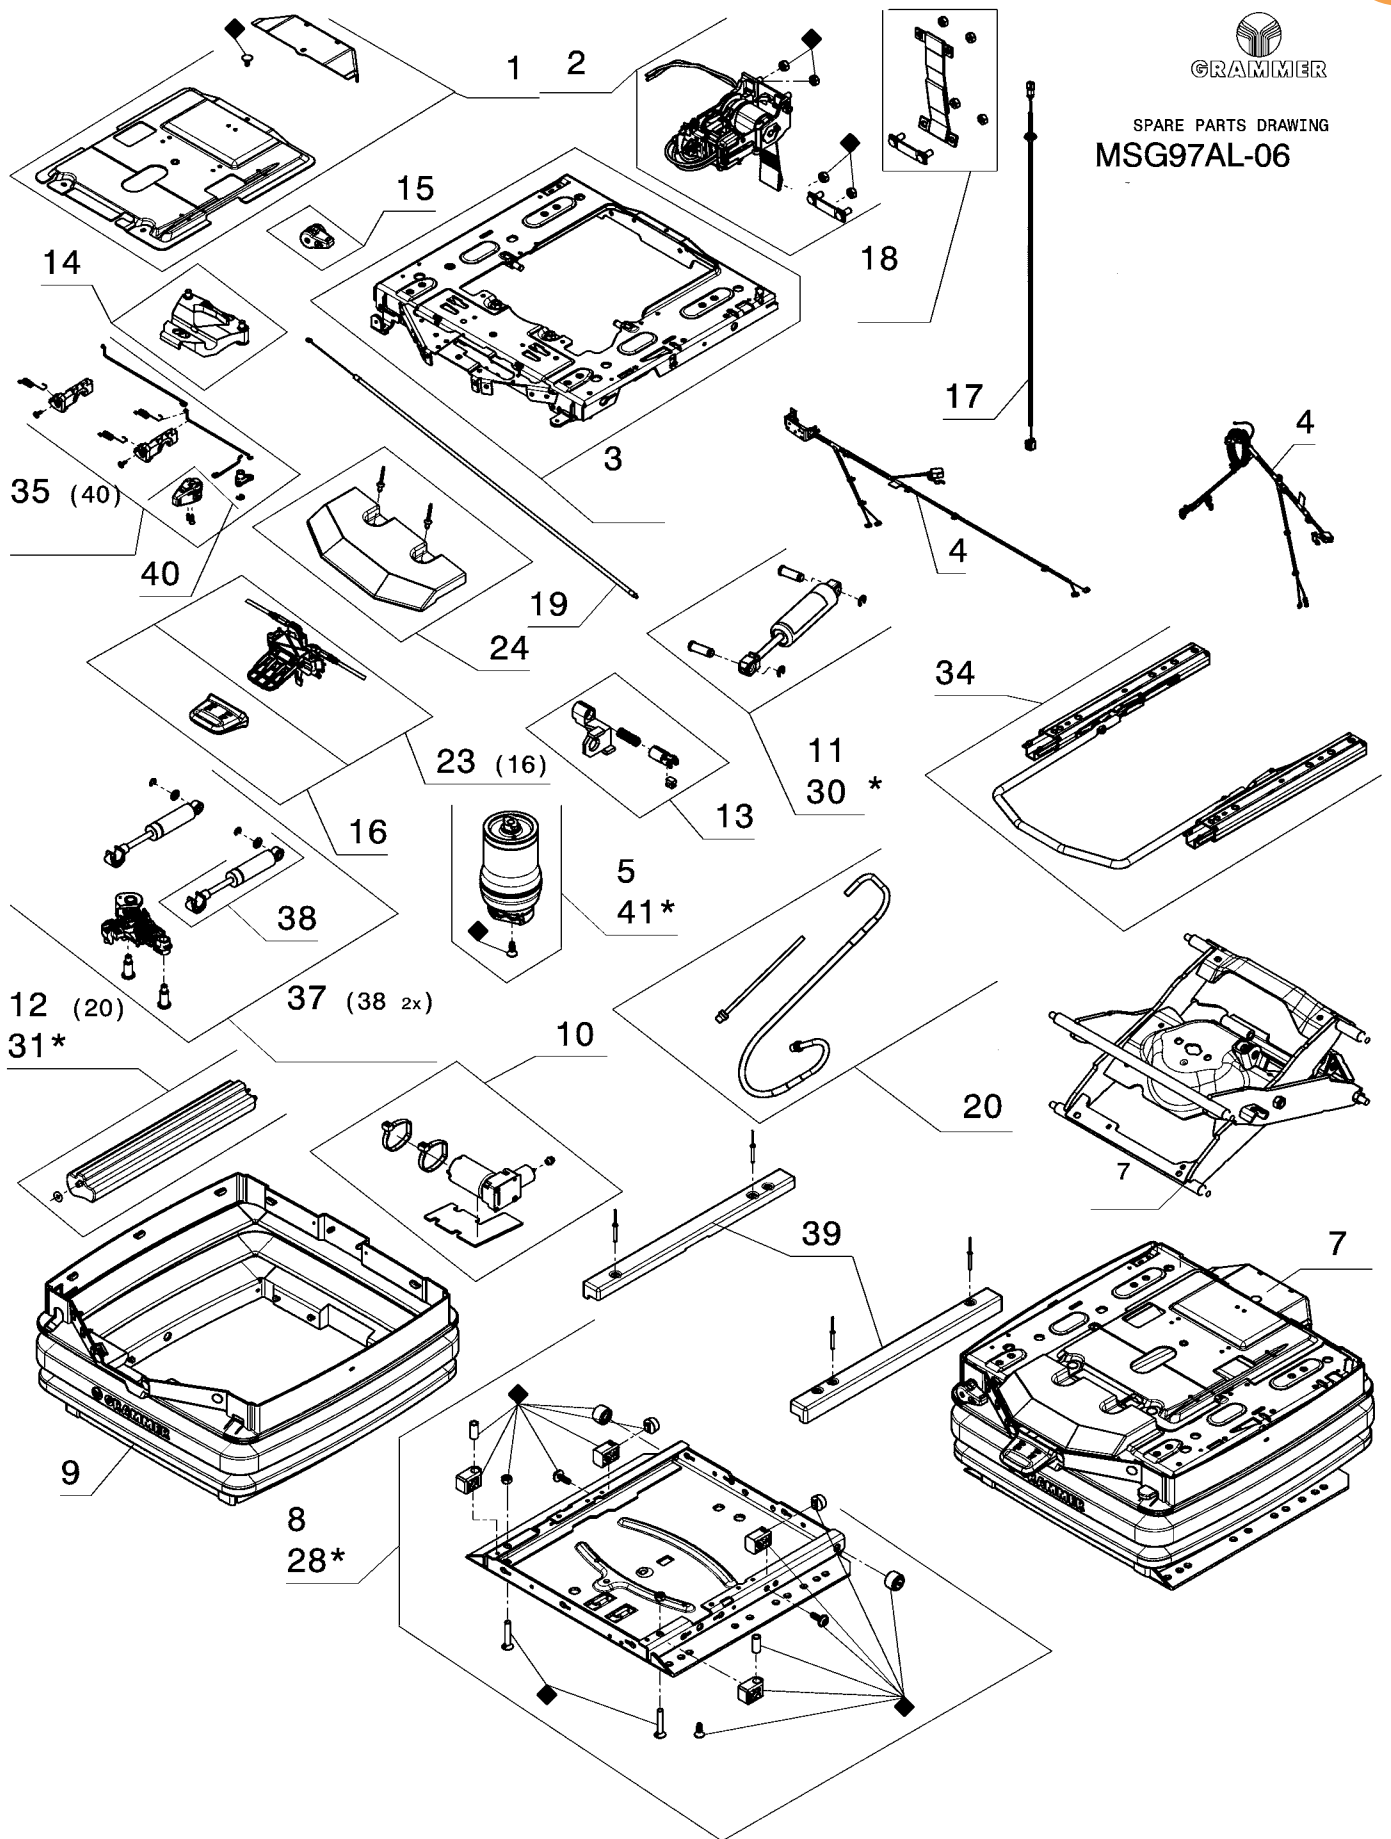

MSG97AL FJÆRINGSUNDERDEL (FRONTBETJENT)

GRAMMER

SPARE PARTS DRAWING
MSG97AL-06

MSG97AL FJÆRINGSUNDERDEL (FRONTBETJENT)

pos	Artikkelnr.	Artikkel	meknad	innkluderer
1	507790	Plastlokk topplate MSG97 m/frontbetj		
2	299730	Nivåkontroll MSG97 AL,Dynamic, ny type - 100/80	Varemo, 100mm Fjæringsvei / 80mm høydejustering	
3	507780	Topplate MSG97		
4	507770	Ledningsett MSG97 (194710)	passer MSG97AL 194710)	
5	515880	Luftbelg MSG95 G-A-AL-EL-EAC	passer alle nyere Varemo	
6	506610	Servicekit, ruller i nylon for MSG95/97	komplett øvre og nedre serv kiut	
6	233710	Servicekit, ruller i stål m/nålelager for MSG95/97	6 x 25,4mm ruller & 2 x 20mm ruller ++	
7	194710	Komplett - Fjæringsunderdel MSG97AL 24v front m/HF	Brukes på Actimo XXL 24 V	
8	507760	Bunnplate MSG97		
9	507180	Gummibelg for MSG97 m/frontbetjening type Actimo XXL		
10	506710	Kompressor Grammer 24V		
10	179830	Kompressor Grammer 12V		
11	515560	Støtdemper Grammer MSG95G/A/AL/EL soft justerbar	soft (original på 230730)	pos: 11, 13, 30
11	304050	Støtdemper Grammer MSG95G/A/AL/EL hard justerbar	hard	pos: 11, 13, 30
11	502140	Støtdemper Grammer MSG95/97 Nautic/Pro Air justerbar	ekstra hard	pos: 11, 13, 30
12	599070	Lufttank MSG97AL, lavfrekvenstank Varemo	inkl slange til luftbelg	pos: 44, 20, 31
13	516390	Vaierfeste justerbar demper Grammer		
15	506280	Hendel plast for justerbar demper	justerbar 5 trinn u/vaier	
16	249690	Hendel	kun plast grep (grå)	
17	507150	Adapterkabel strømtilførsel Actimo + setebryter MSG95 / MSG97		
18	507830	Stropp MSG95 / 97	Sikkerhetsstropp	
19	507750	Vaier justerbar demper MSG97 m/frontbetjening		
20	516320	Luftslangesett MSG97A/AL for lavfrekvenstank Varemo	Passer lavfrekvenstank 599070	
23	299790	Hendel høydejust MSG97AL	Vaierlengde: 90cm + 42cm	pos: 23, 16
24	507740	Deksel front/topp MSG97 m/frontbetj		
27	506260	Servicekit, m/ruller for topplate MSG95 / 97 Varemo	4 nylonruller og div smådeler for topplate	
28	506250	Servicekit, m/ruller for bunnplate MSG95 /97 Varemo	2 nylonruller og div smådeler for bunnplate	
30	506180	Bolt m/låsering for feste av støtdemper Ø12mm x 30 mm (2 stk)		
31	519010	Monteringsett lufttank MSG95		
34	250570	Glideskinner sett m/dobbel låsing, utv. bøyle feste	bøyle feste utvendig på skinne	
34	515840	Glideskinner sett m/dobbel låsing, inv. bøyle feste	bøyle feste innvendig på skinne	
35	515370	Lås kit for horisontalfjæring MSG97 m/frontbetjening	Dobbel låseklauff med hendel komplett_NB! Frontbetjening	pos: 35, 40
37	515180	Horisontalfjær rep sett m/2 stk støtdemper for MSG97	Passer MSG97 har 2 x dempere i settet	pos: 37, 38
38	483070	Støtdemper horisontal Grammer MSG95 / MSG97		
39	557030	Nivåkontroll MSG97 EL Evolution 120/80	EL Dynamic, 120mm Fjæringsvei / 80mm Høydejustering	
40	343320	Hendel plast for horisontalfjæring		
41	515890	Festeskruer Luftbelg MSG95 G-A-AL-EL-EAC		

Passer feks. MSG97AL (194710) som brukes på Actimo XXL (498180)