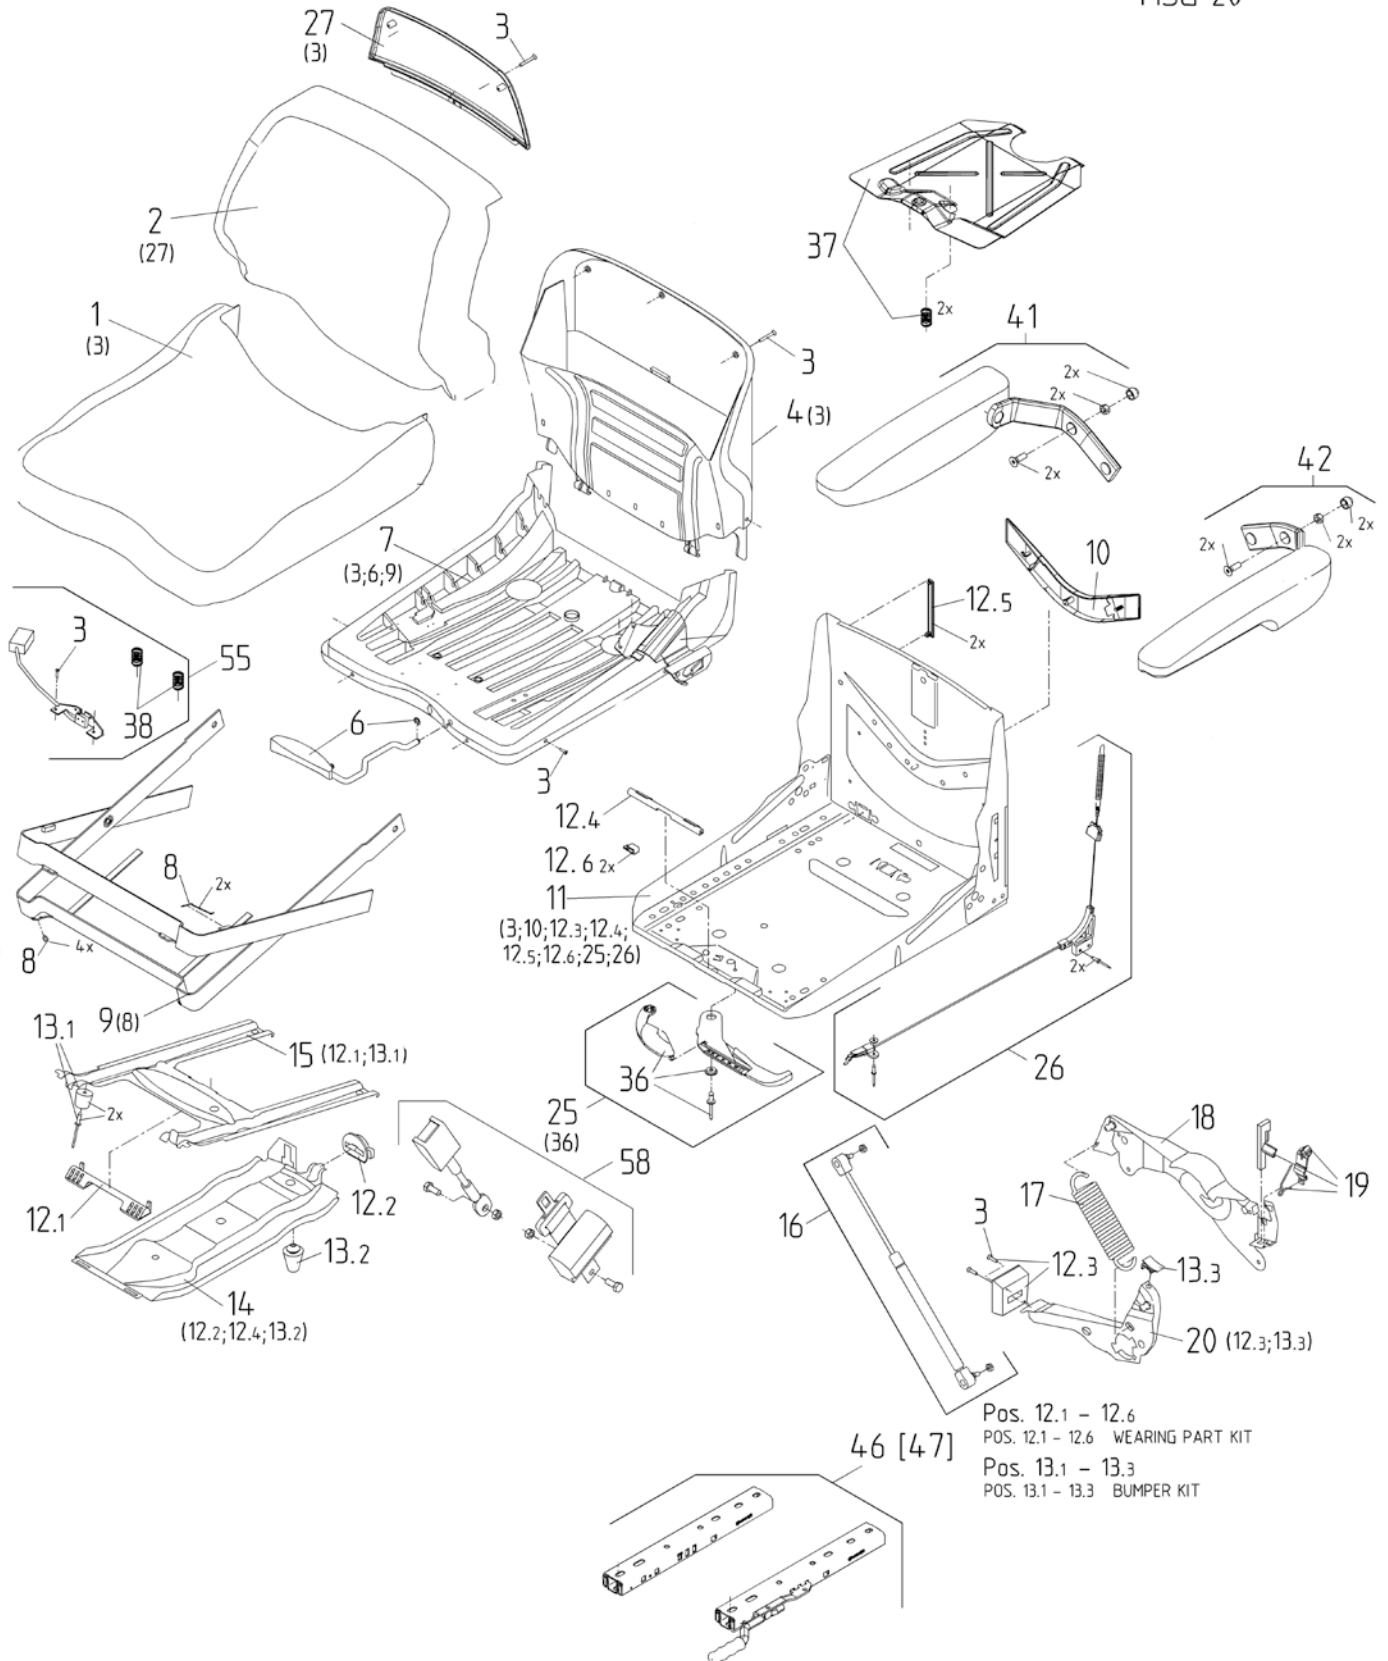

MSG20 SMAL (TRUCK)

SPARE PARTS DRAWING
MSG 20

MSG20 SMAL (TRUCK)

pos	Artikkelnr.	Artikkel	meknad	innkluderer
1	499730	Setepute MSG20 Smal Blå-Sort		
2	499570	Ryggpute MSG20 Smal_Blå-Sort		
4	235730	Ryggdeksel Plast MSG12/20		pos: 4, 3
6	502810	Hendel Puteregulering MSG20		
9	361930	Deksel kit MSG20		pos: 9, 8
12	507580	Sett slidedeler MSG20		pos: 12.1 ==> 12.6
13	507570	Bumper sett MSG20		pos: 13.1 ==> 13.3
16	249840	Støtdemper MSG12/20		
17	507560	Fjær MSG20		
18	507550	Vektinnstilling reguleringsarm MSG20		
19	505840	Lås vektinnstilling MSG20 smal		
20	507540	Brakett fjærfeste vektinnstilling MSG20		pos: 12.3 , 13.3
25	508270	Vekt/høyde justerings hendel MSG20 smal		pos: 25, 36
26	435690	Vaier vektinnstilling MSG20 smal		pos: 34, 23
27	240900	Toppdeksel Plast MSG12/20		
37	249880	Repsett MSG20		
46	141450	Glideskinner 100mm STD		
46	487750	Glideskinner 210mm m. kulelager, låsing venstre		
41	217170	Armlene MSG12/20, 60/300 høyre		
42	217180	Armlene MSG12/20, 60/300 venstre		
55	249590	Setebryter sett MSG20		pos: 3, 38
58	253170	Setebelte m/rulle MSG 12/20 sensitivt 21,5mm		
58	248940	Setebelte m/rulle MSG 12/20 21,5mm		