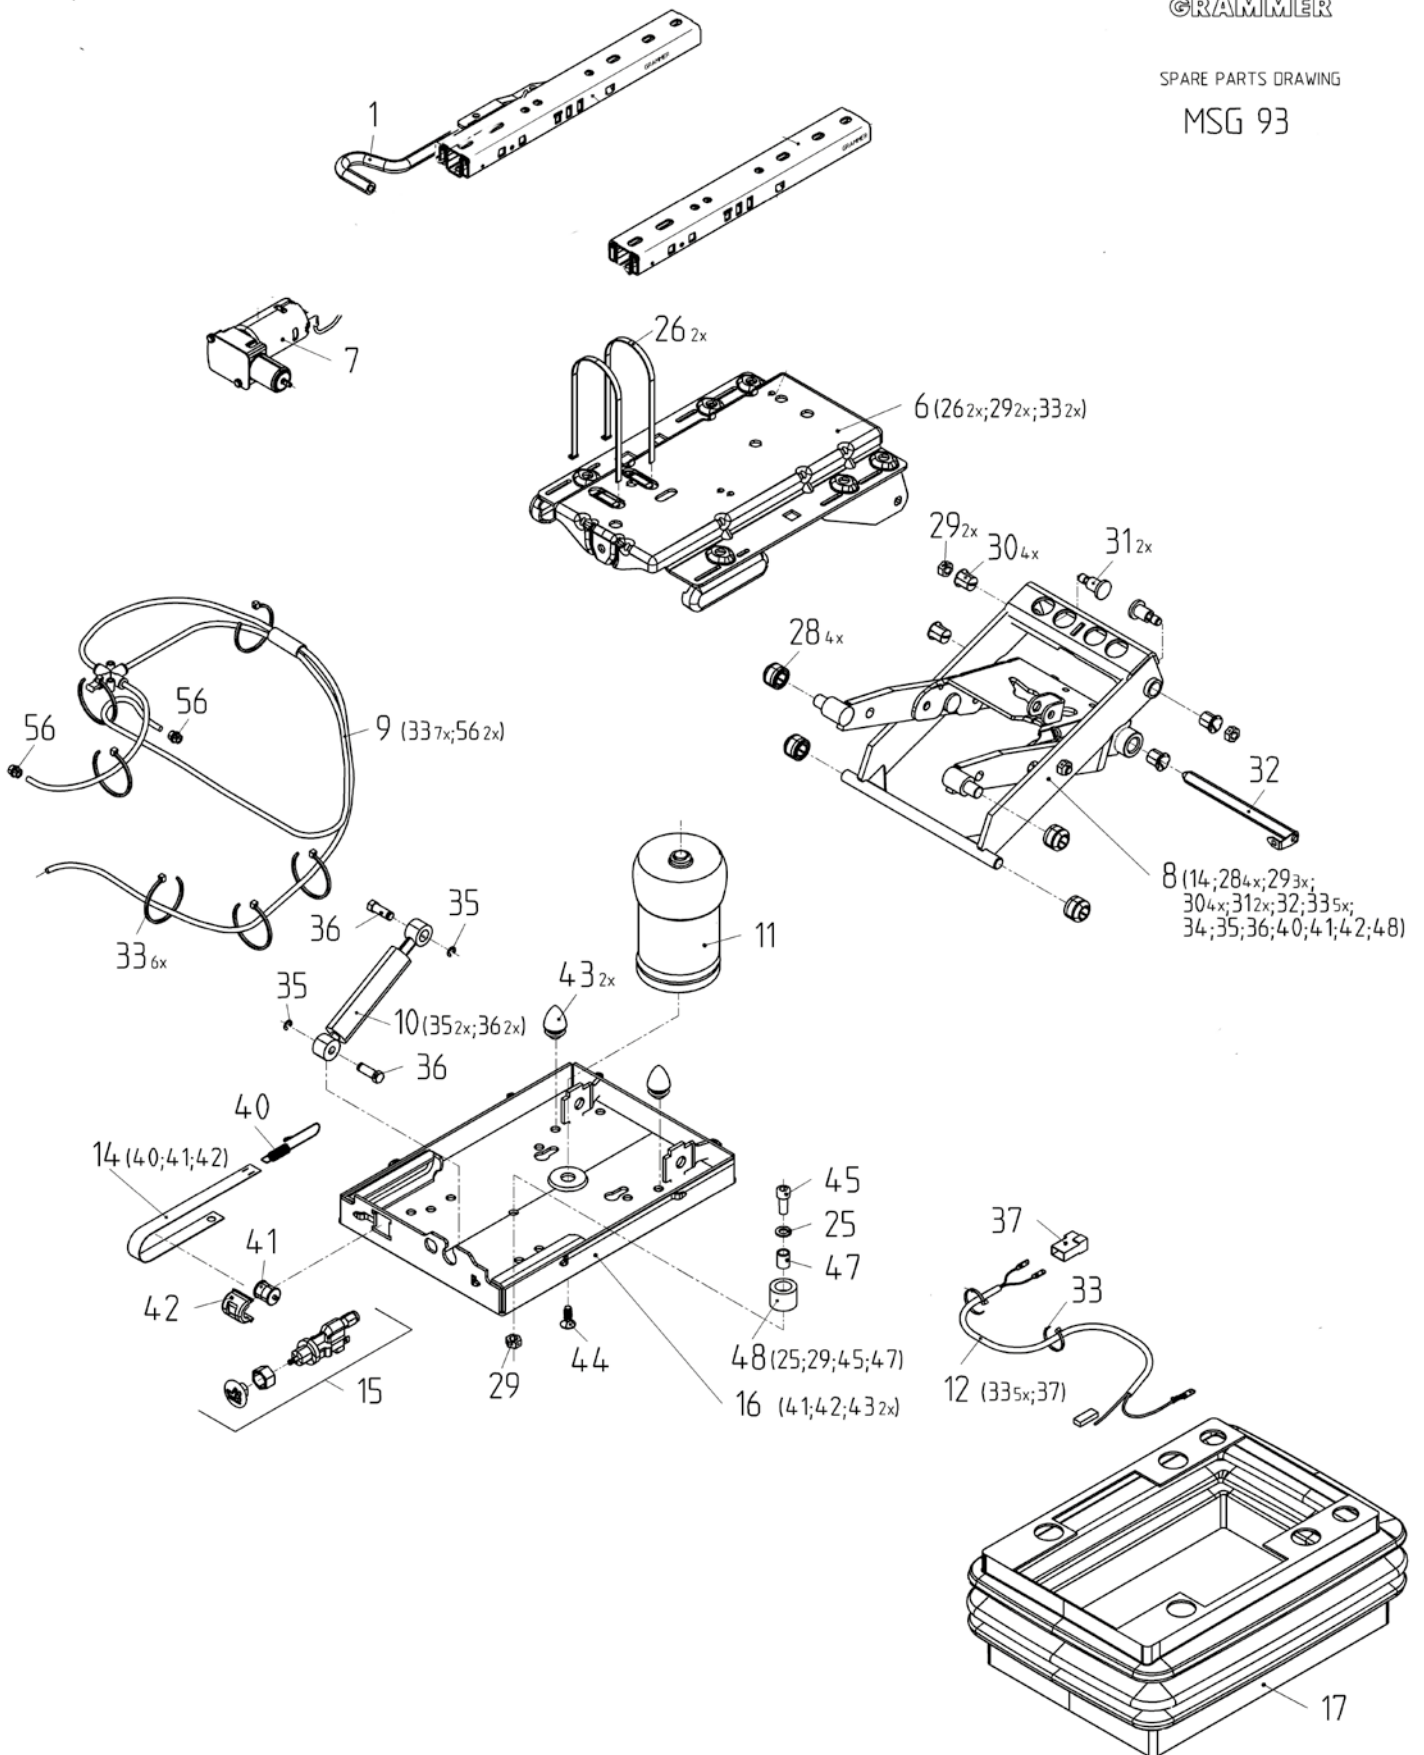

MSG93 LUFT FJÆRINGSUNDERDEL

GRAMMER

SPARE PARTS DRAWING

MSG 93

18 Federung MSG 93
SUSPENSION MSG 93

MSG93 LUFT FJÆRINGSUNDERDEL

pos	Artikkelnr.	Artikkel	meknad	innkluderer
1	242690	Glideskinner 210mm Primo m/kulelager, låsing høyre		
7	179830	Kompressor Grammer 12V		
8	481150	Saks kompl MSG93 m/ruller	inkl ruller	(se tenging)
9	249830	Luftslangesett MSG93	pr stk	pos: 33, 56
10	221260	Støtdemper Grammer MSG83 / MSG93		pos: 35, 36
11	556750	Luftbelg MSG93		
15	508060	Bryter / ventil MSG93		
16	481240	Bunnplate MSG93 fjæring		pos: 41, 42, 43
18	230430	Fjæringsunderdel MSG93 u/HF	komplett fjæringsunderdel	
28	179900	Rulle MSG85 / DS85 22mm		
30	180040	Plastforing Saks MSG85 / DS85	Opplagring nedere-bakre sakse-feste	
31	434220	Skrue saks MSG83 / MSG93		
36	480850	Bolt Grammer		
41	354990	Rulle		
-	230920	Horisontalfjæring MSG83/93_721