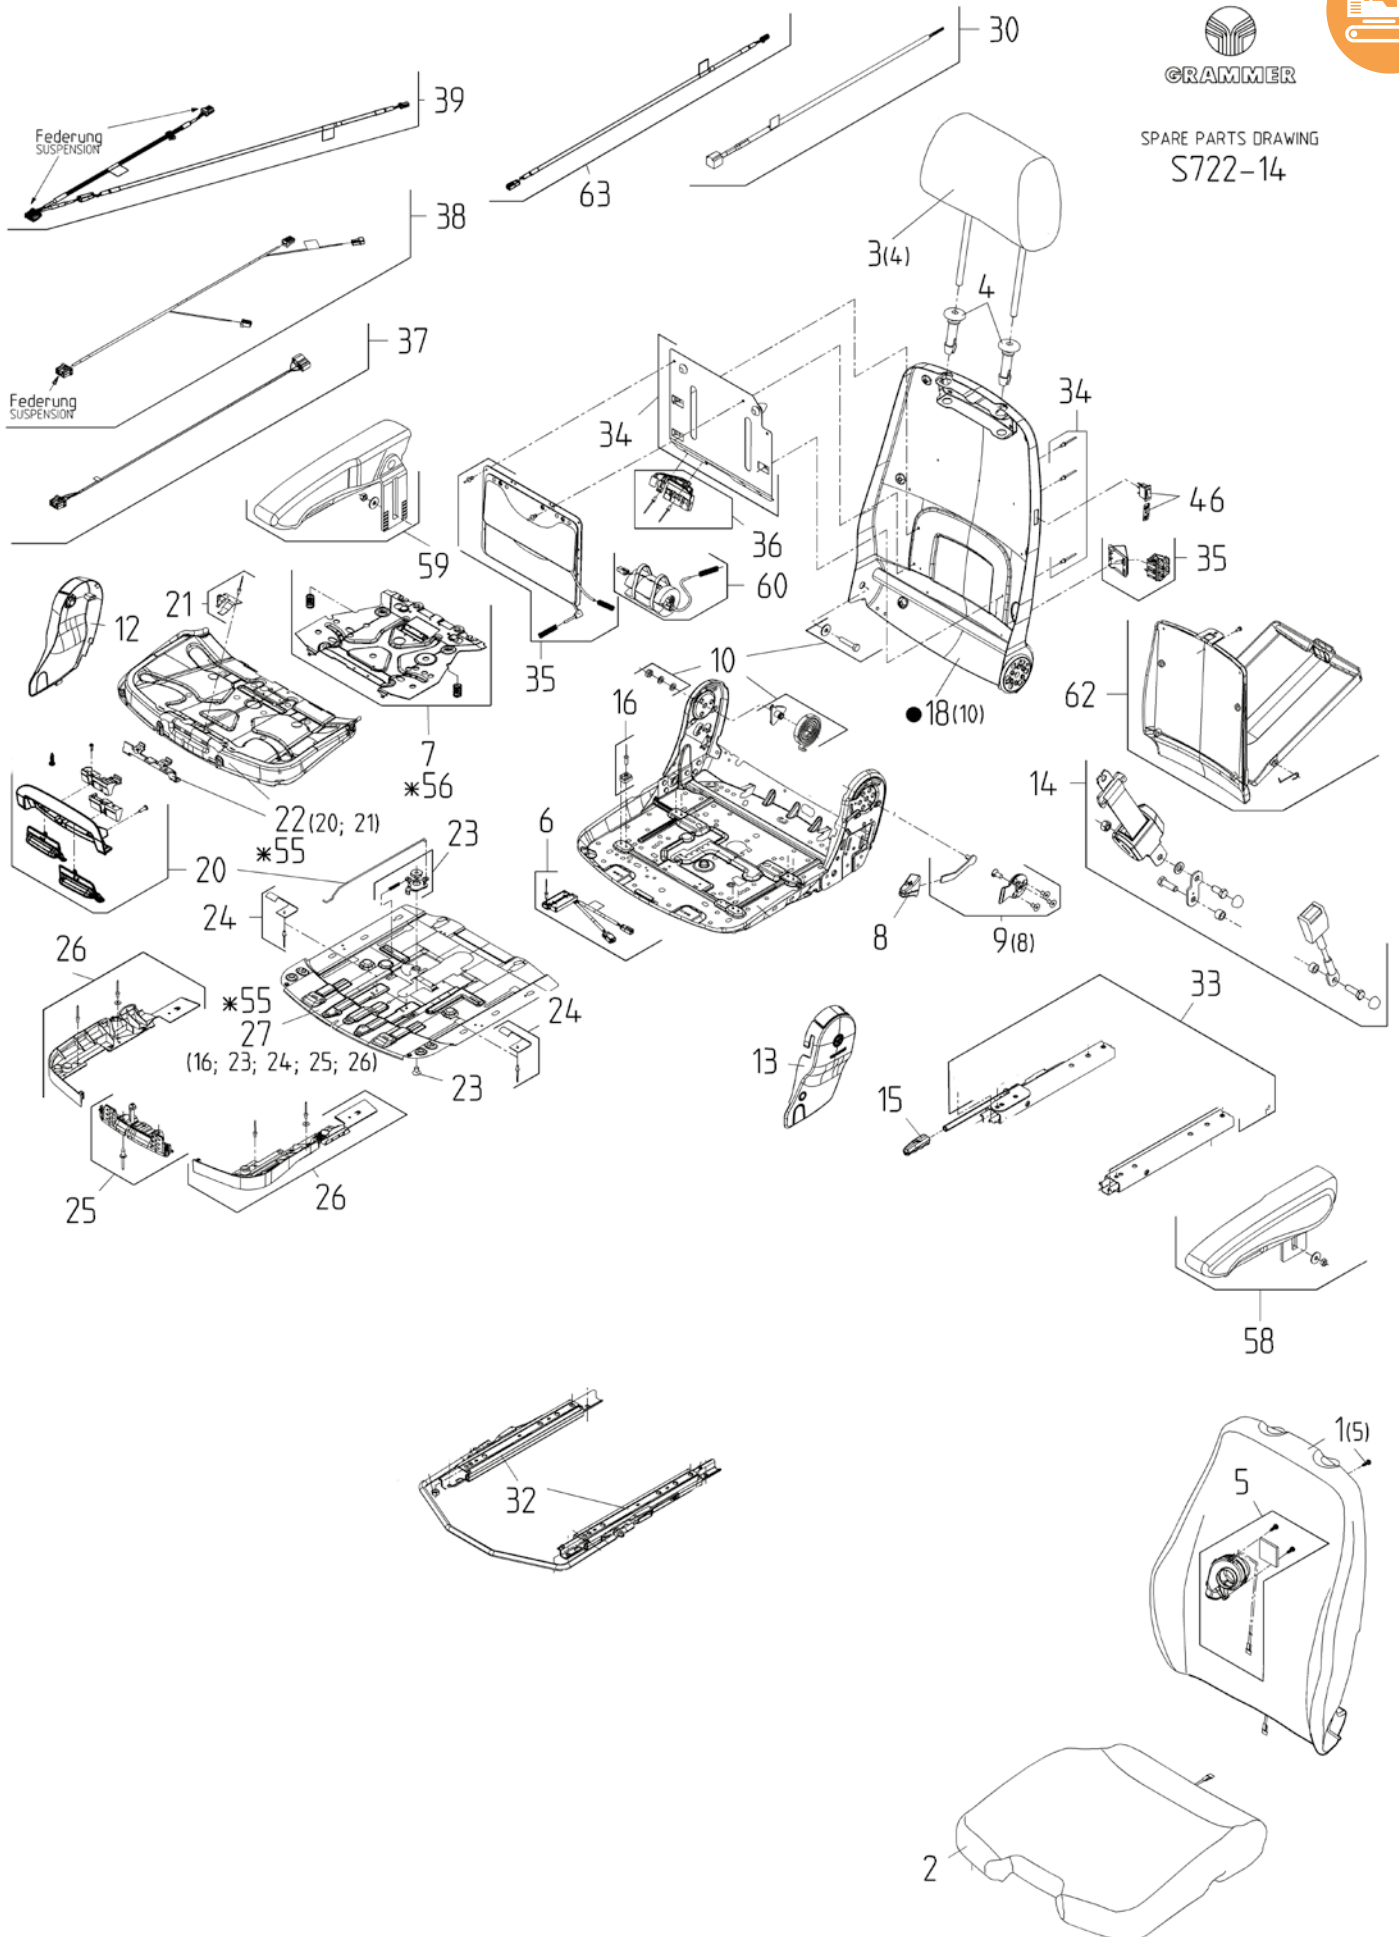

722 EVOLUTION SETEOVERDEL M/VENTILASJON

SPARE PARTS DRAWING
S722-14

722 EVOLUTION SETEOVERDEL M/VENTILASJON

pos	Artikkelnr.	Artikkel	meknad	innkluderer
1	507510	Ryggpute Actimo Evo 722 Gul-Sort 490mm m/vifte gml design	m/ventilasjon & varme	
2	558340	Setepute Actimo Evo 722 Gul-Sort 490mm m/vifte gml design	m/ventilasjon & varme	
3	507500	Nakkestøtte Actimo Evo (gml) sort-gul		
4	294020	Styring/hylse for Ryggforlenger Maximo	pr stk	
5	506360	Vifte for ventilasjon rygg Actimo 24 volt		
6	235760	Setebryter u/plate Maximo/Actimo Evo 22ohm kort kabel	m/dobbel bryter for seteaktivering	
7	597200	Setebryterplate m/monteringsdetaljer for setebryter	u/bryter	
8	351980	Knott for hendel ryggvinkeljust Actimo		
9	183370	Ryggvinkel just. Actimo kompl. adapter og hendel		
10	188230	Lager høyre side Actimo ryggvinkel		
12	108700	Sidedeksel Actimo Høyre		
13	396530	Sidedeksel Actimo venstre		
14	599330	Setebelte m/rulle for Maximo/Actimo, SECURON lang innfesting		
15	249780	Plasthendel glideskinne		
16	308640	Styrebrikke / guide setepute justering Grammer		
18	508090	Ryggplate Actimo m/hull for luft justering korsryggstøtte		
20	556630	Grep for justering av seteputereg Evolution Maximo og Actimo		
21	434940	Bladfjær for framtrekk Grammer		
22	504990	Vinkel og lengde just mekanisme/lås for setep reg Evolution		
23	300090	Festebakett for svingskive Maximo		
25	330730	Brakett vinkeljustering setepute Maximo/Actimo		
27	502560	Dybdejustering 700-serie overdel		
30	502470	Adapterkabel strømtilførsel Actimo Evo		
32	250570	Glideskinner sett m/dobbel låsing, utv. bøyte feste		
33	395870	Glideskinner 210mm. m. kulelager, låsing høyre		
34+35	598960	Korsryggstøtte luft 700 serie u/kompressor		
36	504980	El kobling/fordelerstykke Klima (Evolution)	for kobling av ventilasjon Evolution	
39	507520	Ledning bryter høydejustering MSG95EL	Fra bryter front til dobbel setebryter	
55	516190	Festemateriell (smallparts) seteputereg Maximo/Actimo		
58	500820	Armlene Actimo Evo sort-gul venstre		
59	500810	Armlene Actimo Evo sort-gul høyre		
60	515270	Kompressor kit 24V Grammer korsryggstøtte		
62	253080	Dokumentboks Maximo, Actimo, Primo