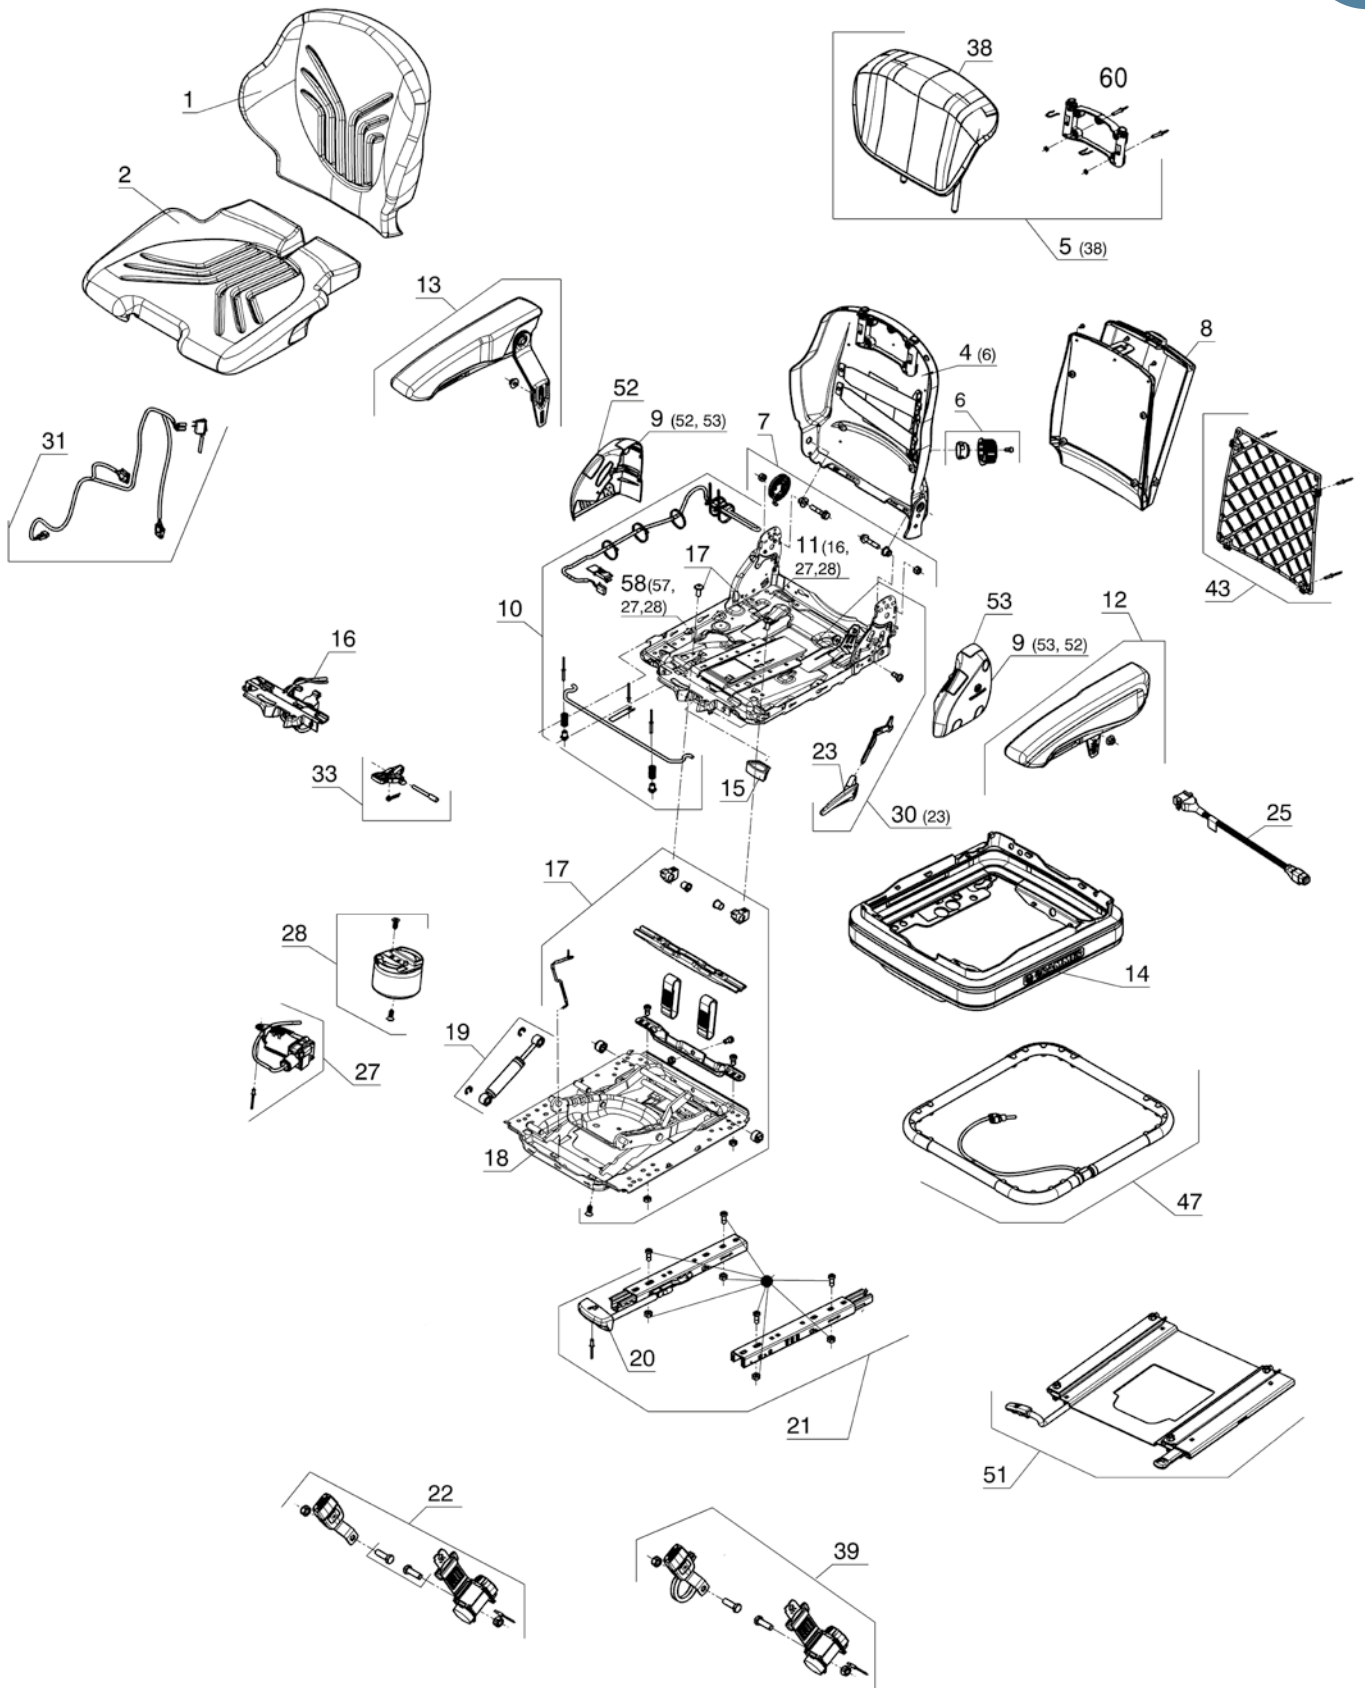

MSG95G/A/AL FJÆRINGSUNDERDEL (SIDEJETJENT TRUCK)

GRAMMER

SPARE PARTS DRAWING
 MSG95A-10
 MSG95AL-05
 MSG95G-07

MSG95G/A/AL FJÆRINGSUNDERDEL (SIDE BETJENT TUCK)

pos	Artikkelnr.	Artikkel	meknad	innkluderer
1	507810	Plastlokk topplate MSG95		
2	556990	Nivåkontroll MSG95 AL,Dynamic, ny type - 120/80	120mm fjæringsvei / 80mm Høydejustering	
2	501130	Nivåkontroll MSG95 A-AL, ny type - 100/80	100mm Fjæringsvei / 80mm Høydejustering	
3	507720	Topplate sidebetjent MSG95 inkl ruller		pos: 3, 30, 25
4	507800	Ledningsnett MSG95A/AL	for varemo fjæring m/nivåkontroll	
5	515880	Luftbelg MSG95 G-A-AL-EL-EAC	passer alle nyere Varemo	
6	506610	Servicekit, ruller i nylon for MSG95/97	komplett øvre og nedre serv kiut	
7	230720	Komplett - Fjæringsunderdel MSG95A 12V sidebetjent m/HF		
7	501470	Komplett - Fjæringsunderdel MSG95AL12V sidebetjent m.HF		
7	501260	Komplett - Fjæringsunderdel MSG95G 12V sidebetjent m/HF		
8	507840	Bunnplate MSG95 inkl ruller	inkl service kit 506250	pos: 8, 32
9	507710	Gummibelg MSG95A/AL sidebetjent		
9	507700	Gummibelg MSG95G sidebetjent	m/utsparring for nivåindikator	
10	179830	Kompressor Grammer 12V		
11	422060	Støtdemper Grammer MSG95EAC - MSG94AL Dynamic	progressiv / dynamisk	
11	515560	Støtdemper Grammer MSG95G/A/AL/EL soft justerbar	soft (original på 230730)	pos: 11, 13, 35
11	304050	Støtdemper Grammer MSG95G/A/AL/EL hard justerbar	hard	pos: 11, 13, 35
11	308600	Støtdemper Grammer MSG95G/A/AL soft	ikke justerbar	
12	597010	Ventil / fordeler komplett MSG95G/A Varemo	inkl slange til luftbelg	pos: 44, 20, 36
13	516390	Vaierfeste justerbar demper Grammer		
14	501500	Vaier for justerbar demper MSG95 front betjent		
15	506280	Hendel plast for justerbar demper	justerbar 5 trinn u/vaier	
16	249690	Hendel	kun plast grep (grå)	
17	556740	Hendel høydejust MSG95A/AL m/vire	Vaierlengde: 56cm + 52cm	pos: 16, 17, 21, 22
17	443990	Hendel høydejust MSG95G m/ventil og bryter	ingen nivåkontroll / manuell	pos: 16, 17
18	281700	Nivåindikator sett MSG95G (gul-grønn strip)	for MSG95G u/nivåkontroll	
19	507830	Stropp MSG95	Sikkerhetsstropp	
20	515900	Luftslangesett MSG95GL/AL/EL for lavfrekvenstank Varemo	Passer lavfrekvenstank 519000	
23	501390	Small parts level kontroll		
24	343320	Hendel plast for horisontalfjæring		
25	251410	Lås kit for horisontalfjæring MSG95 kompl.	Låseklaff og hendel. sett komplett	pos: 25, 24
26	483070	Støtdemper horisontalfjæring Grammer MSG95 / MSG97		
27	516160	Horisontalfjær rep sett m/støtdemper MSG95 (MSG97)		pos: 27, 26
30	506260	Servicekit, m/ruller for topplate MSG95 Varemo	4 nylonruller og div smådelar	
31	515890	Festeskruer Luftbelg MSG95 G-A-AL-EL-EAC		
32	506250	Servicekit, m/ruller for bunnplate MSG95 Varemo	2 nylonruller og div smådelar	
33	179850	Klips (plastplugg) for gummibelg	pr stk	
35	506180	Bolt m/låsering for feste av støtdemper Ø12mm x 30 mm (2 stk)		
36	519010	Monteringsett lufttank MSG95		
44	519000	Lufttank MSG95GL/AL/EL, lavfrekvenstank Varemo	inkl slange til luftbelg	pos: 44, 20, 36