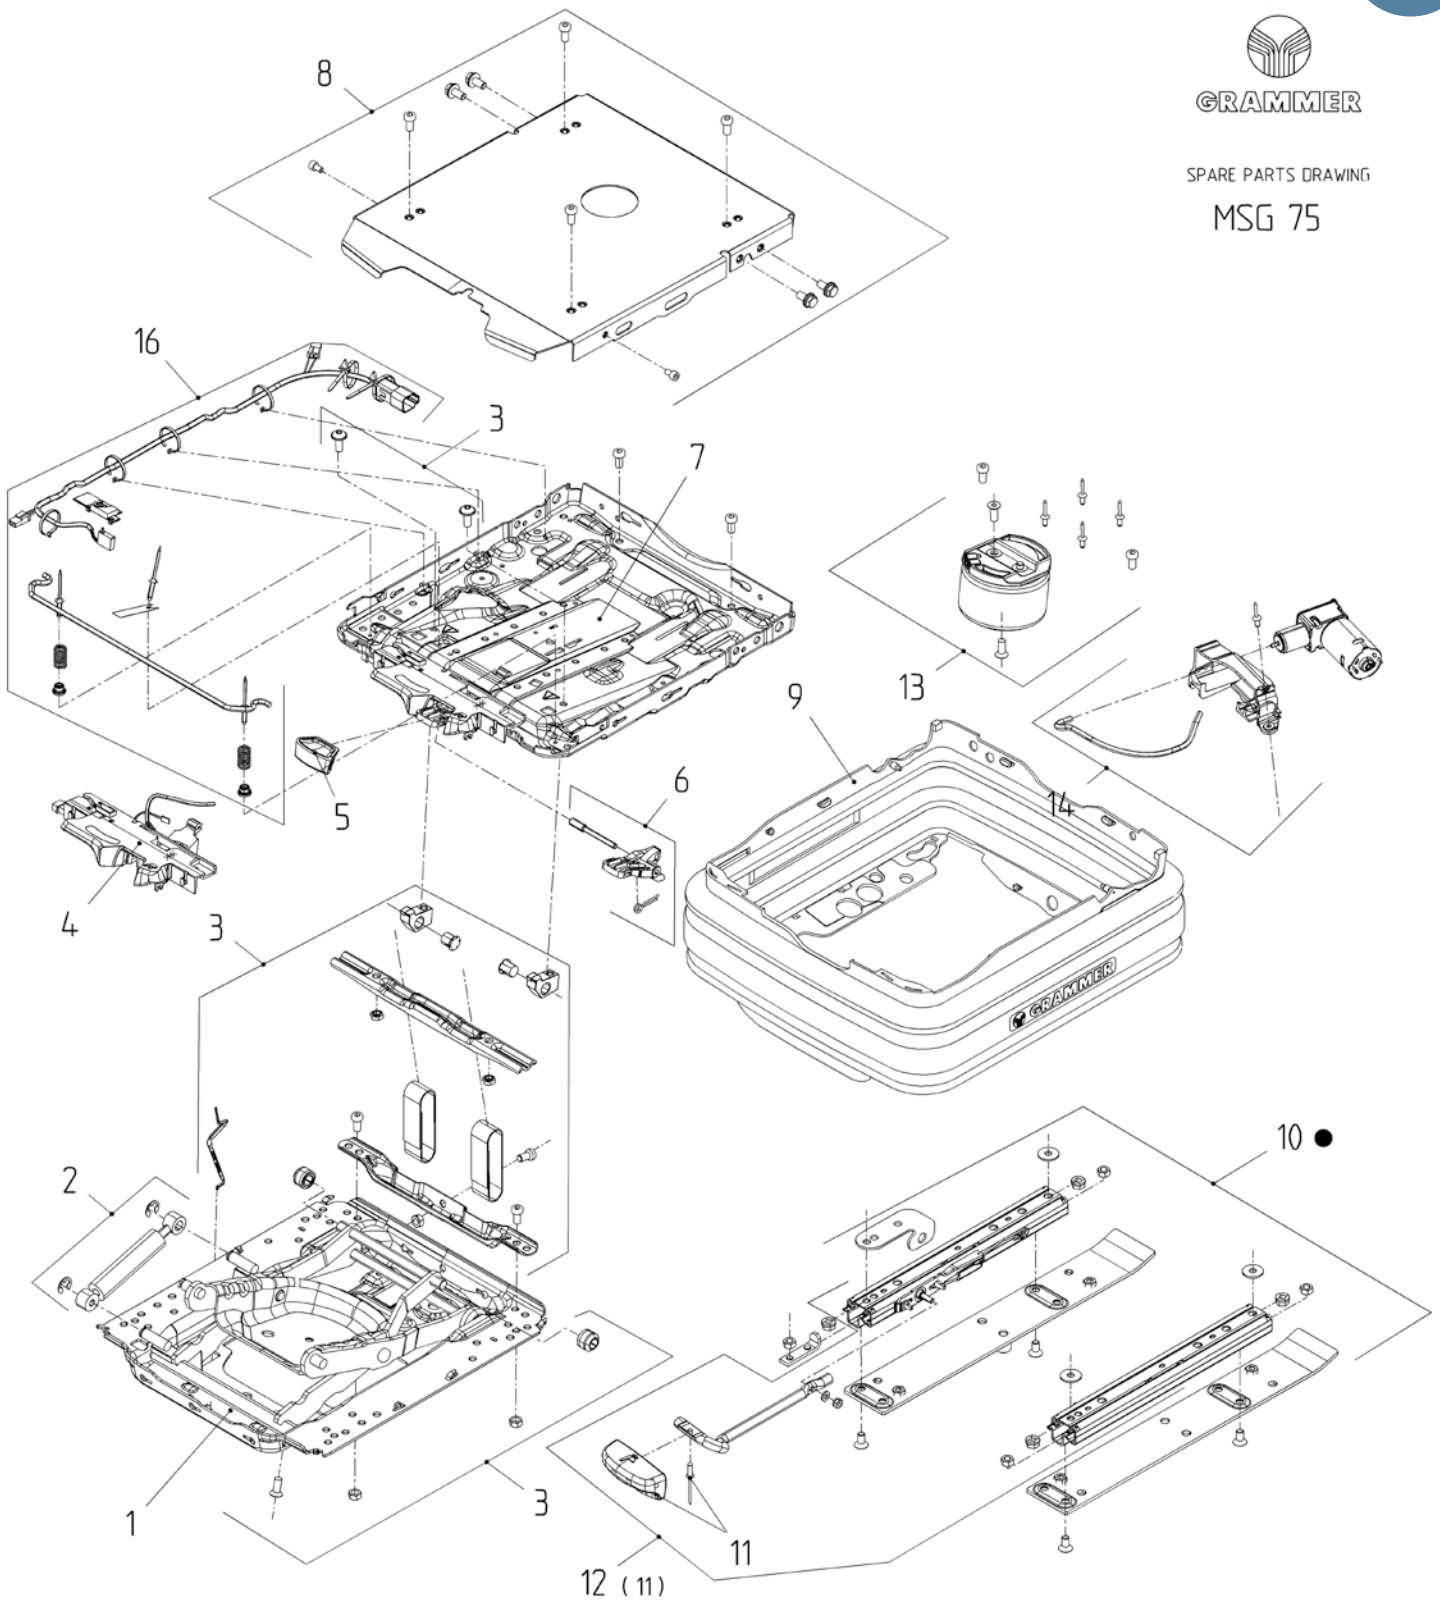

MSG75 PRAXIMO (TRUCK)

GRAMMER

SPARE PARTS DRAWING

MSG 75

MSG75 PRAXIMO (TRUCK)

pos	Artikkelnr.	Artikkel	meknad	innkluderer
1	507880	Bunnplate med saks for MSG75 fjæringsunderdel		
2	449510	Støtdemper Grammer MSG75 / MSG65 soft	soft (standard)	
2	515550	Støtdemper Grammer MSG75 / MSG65 hard	hard	
3	508200	Service kit MSG75 (pos17)	Komplett sett slidedeler MSG75	
4	597260	Høydejustering_hus m/bryter og ventil for MSG75G/731		
5	361840	Plastknapp for hendel høydejust MSG75	Passer 440390	
6	440390	Hendel høydejust MSG75G	NB! kun hendel, IKKE bryter og plastknapp	
7		<i>IKKE tilgjengelig</i>		
8	507590	Adapterplate MSG75 Praximo - 7xx overdel		
9	507090	Gummibelg for MSG75 fjæringsunderdel		
10		<i>Festejern - På forespørsel</i>	passer Linde truck	
11	516520	Plastknapp (grå) for Primo glideskinne	Kun plast delen	
12	242690	Glideskinner 210mm Primo m/kulelager, låsing høyre		
13	445510	Luftbelg MSG75 Primo		
14	502100	Kompressor Grammer 12V kpl MSG75/Primo	inkludert feste brakett	
14	179830	Kompressor Grammer 12V	kun kompressor	
-	516370	Fjæringsunderdel MSG75G 12V u/HF	komplett fjæringsunderdel	
-	502530	Horisontalfjæring Primo MSG65/75