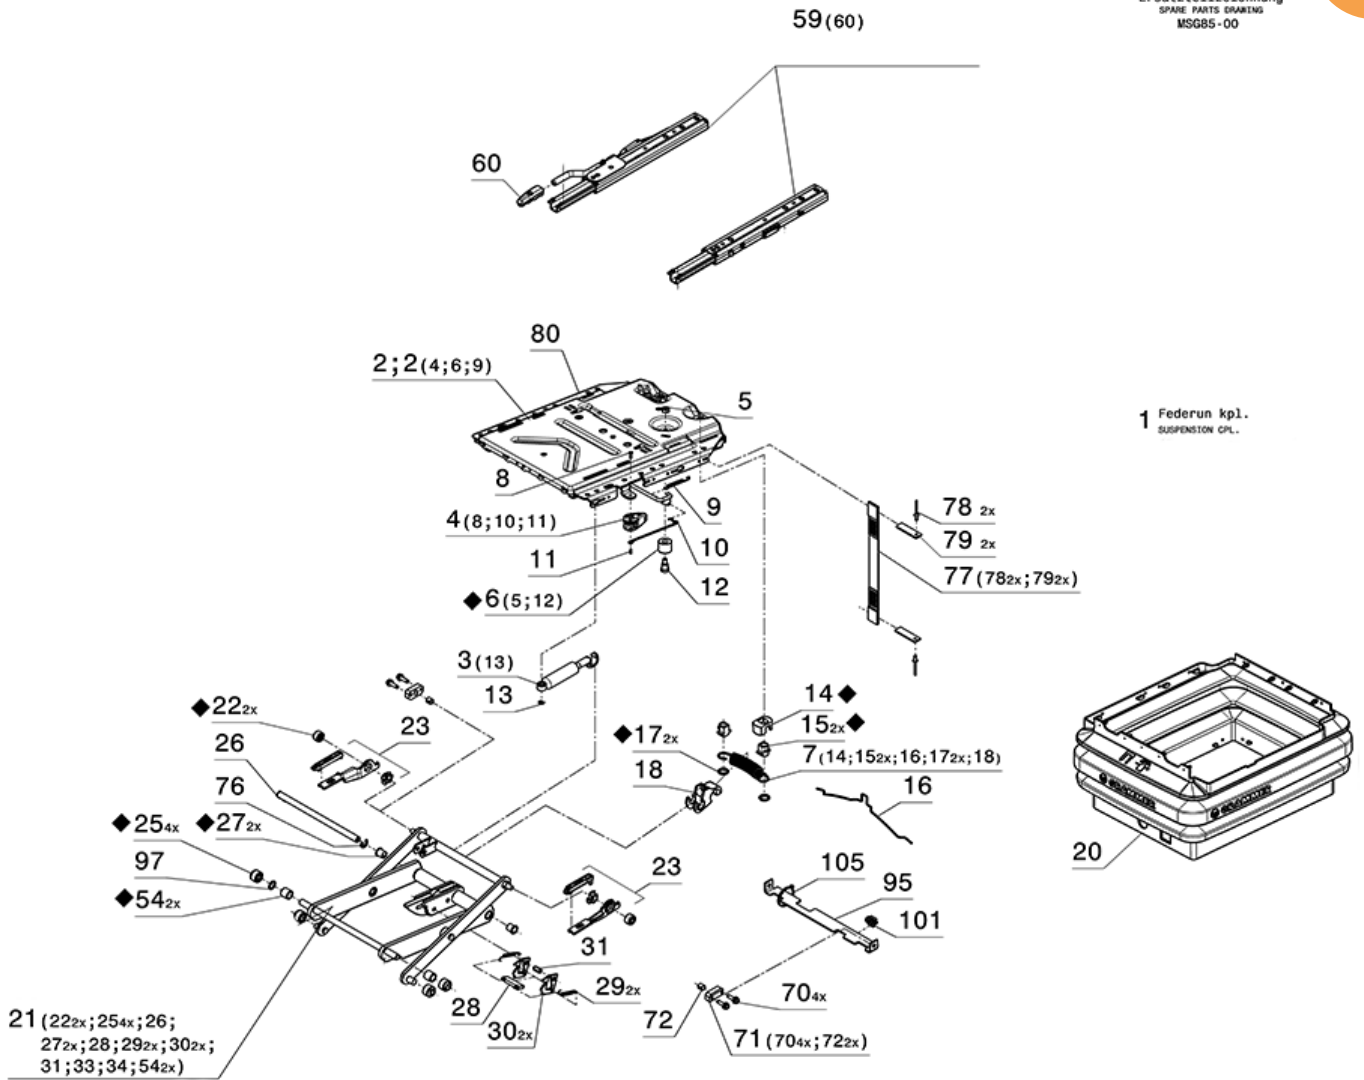

MSG85 MEKANISK FJÆRINGSUNDERDEL

GRAMMER
Ersatzteilzeichnung
SPARE PARTS DRAWING
MSG85-00

64 WITH ◆ MARKED PARTS ARE AVAILABLE AS WEARING PARTS

MSG85 MEKANISK FJÆRINGSUNDERDEL

pos	Artikkelnr.	Artikkel	meknad	innkluderer
1	203780	Fjæringsunderdel MSG85 m/HF	med horisontalfjæring	
1	446010	Fjæringsunderdel MSG85 u/HF	uten horisontalfjæring	
2	507620	Topplate MSG85 m/horisontalfjæring		pos: 4, 6, 9
3	354970	Støtdemper horisontalfjæring MSG85	Passer MSG85 og nye type DS85 horisontalfjæring	
4	507660	Lås kit for horisontalfjæring MSG85		pos: 8, 10, 11
7	308550	Repsett horisontalfjæring MSG85		pos: 14, 15, 16, 17, 18
20	452070	Gummibelg for MSG85 fjæringsunderdel		
21	507650	Saks for MSG85 m/horisontalfjæring, inkl ruller	inkl ruller	
22	507600	Rulle i stål m/nålelager MSG85 20mm		
23	507610	Brakett innf hor fj MSG85		
25	179900	Rulle MSG85 / DS85 22mm	pr stk	
27	180040	Plastforing Saks MSG85 / DS85	Opplagring nedere-bakre sakse-feste	
32	180020	Støtdemper Grammer DS85 - MSG85 80mm hard		
32	180030	Støtdemper Grammer DS85 - MSG85 80mm soft		
39	333380	Fjærfeste strammespindel MSG85	Feste for 2 fjærer	
40	333320	Mutter for spindel MSG85 fjæring		
41	304060	Fjær MSG85 / DS85 m/horisontalfj.	Passer fjæringsunderdeler med horisontalfjæring	
41	179940	Fjær MSG85 / DS85 u/horisontalfj.	Passer fjæringsunderdeler uten horisontalfjæring	
43	200170	Aksial-Lager Vektjust. MSG85 / DS85		
44	200150	Plastskive MSG85 / DS85		
45	333280	Foring MSG85 strammemekanisme		
47	184960	Rullelager vektjustering MSG85 / DS85		
48	507640	Bunnplate MSG85		pos: 49, 50, 51, 52, 53
59	395870	Glideskinner 210mm. m. kulelager, låsing høyre		
60	249780	Plasthendel glideskinne		
64	507670	Sett m/slitedeler og ruller for MSG85		
66	251500	Håndtak for høydejusteringsspindel MSG85		
67	338930	Strammespindel med håndtak DS85		pos: 36, 45, 66, 40