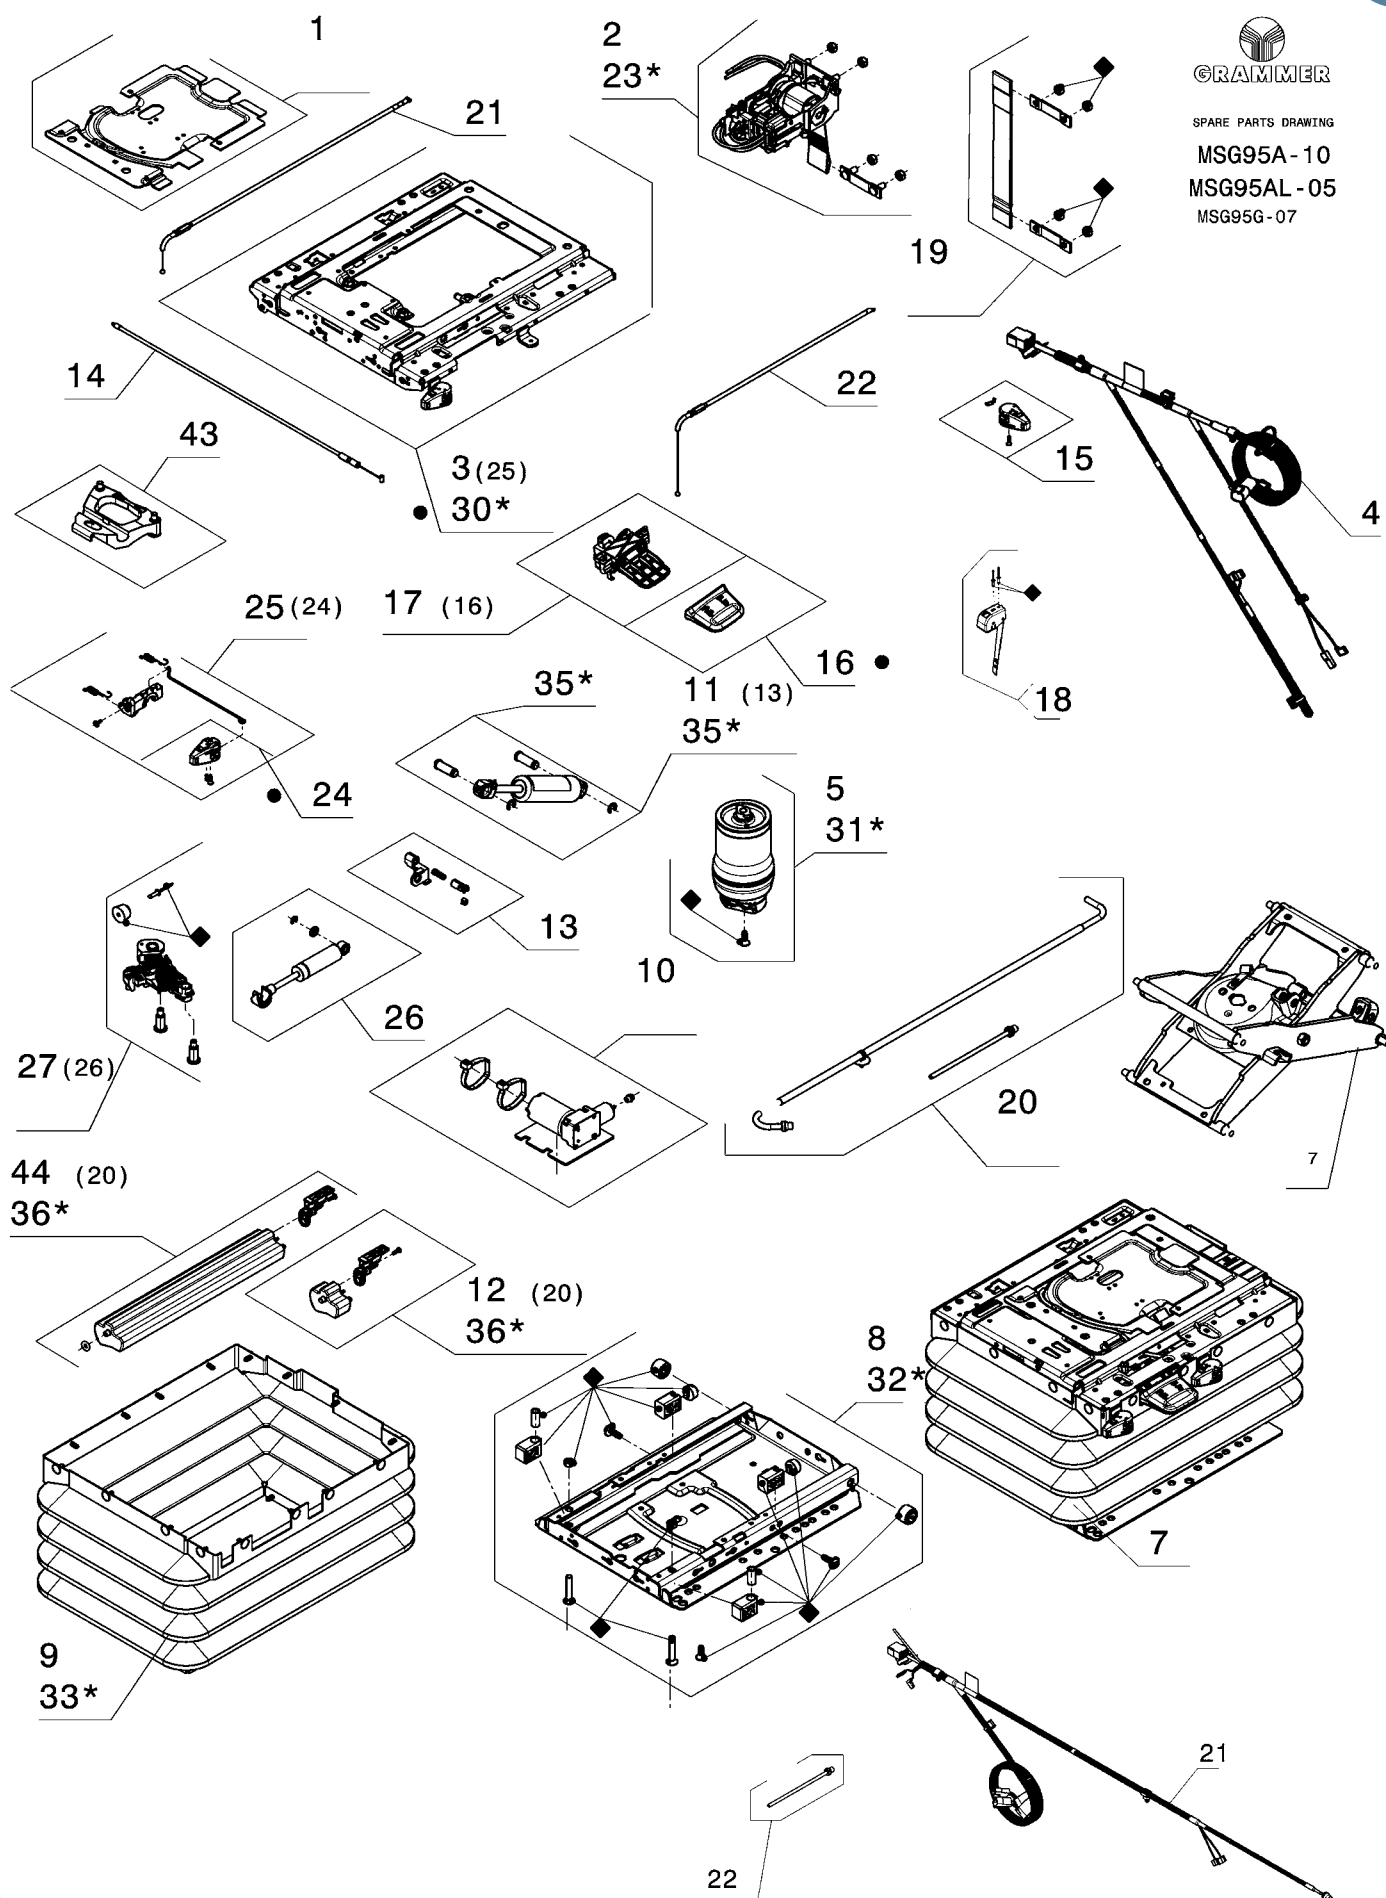

MSG95G/A/AL FJÆRINGSUNDERDEL (SIDEJETJENT TRUCK)

GRAMMER

SPARE PARTS DRAWING
MSG95A-10
MSG95AL-05
MSG95G-07

MSG95G/A/AL FJÆRINGSUNDERDEL (SIDE BETJENT TUCK)

pos	Artikkelnr.	Artikkel	meknad	innkluderer
1	507810	Plastlokk topplate MSG95		
2	556990	Nivåkontroll MSG95 AL,Dynamic, ny type - 120/80	120mm fjæringsvei / 80mm Høydejustering	
2	501130	Nivåkontroll MSG95 A-AL, ny type - 100/80	100mm Fjæringsvei / 80mm Høydejustering	
3	507720	Topplate sidebetjent MSG95 inkl ruller		pos: 3, 30, 25
4	507800	Ledningsnett MSG95A/AL	for varemo fjæring m/nivåkontroll	
5	515880	Luftbelg MSG95 G-A-AL-EL-EAC	passer alle nyere Varemo	
6	506610	Servicekit, ruller i nylon for MSG95/97	komplett øvre og nedre serv kiut	
7	230720	Komplett - Fjæringsunderdel MSG95A 12V sidebetjent m/HF		
7	501470	Komplett - Fjæringsunderdel MSG95AL12V sidebetjent m.HF		
7	501260	Komplett - Fjæringsunderdel MSG95G 12V sidebetjent m/HF		
8	507840	Bunnplate MSG95 inkl ruller	inkl service kit 506250	pos: 8, 32
9	507710	Gummibelg MSG95A/AL sidebetjent		
9	507700	Gummibelg MSG95G sidebetjent	m/utsparring for nivåindikator	
10	179830	Kompressor Grammer 12V		
11	422060	Støtdemper Grammer MSG95EAC - MSG94AL Dynamic	progressiv / dynamisk	
11	515560	Støtdemper Grammer MSG95G/A/AL/EL soft justerbar	soft (original på 230730)	pos: 11, 13, 35
11	304050	Støtdemper Grammer MSG95G/A/AL/EL hard justerbar	hard	pos: 11, 13, 35
11	308600	Støtdemper Grammer MSG95G/A/AL soft	ikke justerbar	
12	597010	Ventil / fordeler komplett MSG95G/A Varemo	inkl slange til luftbelg	pos: 44, 20, 36
13	516390	Vaierfeste justerbar demper Grammer		
14	501500	Vaier for justerbar demper MSG95 front betjent		
15	506280	Hendel plast for justerbar demper	justerbar 5 trinn u/vaier	
16	249690	Hendel	kun plast grep (grå)	
17	556740	Hendel høydejust MSG95A/AL m/vire	Vaierlengde: 56cm + 52cm	pos: 16, 17, 21, 22
17	443990	Hendel høydejust MSG95G m/ventil og bryter	ingen nivåkontroll / manuell	pos: 16, 17
18	281700	Nivåindikator sett MSG95G (gul-grønn strip)	for MSG95G u/nivåkontroll	
19	507830	Stropp MSG95	Sikkerhetsstropp	
20	515900	Luftslangesett MSG95GL/AL/EL for lavfrekvenstank Varemo	Passer lavfrekvenstank 519000	
23	501390	Small parts level kontroll		
24	343320	Hendel plast for horisontalfjæring		
25	251410	Lås kit for horisontalfjæring MSG95 kompl.	Låseklaff og hendel. sett komplett	pos: 25, 24
26	483070	Støtdemper horisontalfjæring Grammer MSG95 / MSG97		
27	516160	Horisontalfjær rep sett m/støtdemper MSG95 (MSG97)		pos: 27, 26
30	506260	Servicekit, m/ruller for topplate MSG95 Varemo	4 nylonruller og div smådelar	
31	515890	Festeskruer Luftbelg MSG95 G-A-AL-EL-EAC		
32	506250	Servicekit, m/ruller for bunnplate MSG95 Varemo	2 nylonruller og div smådelar	
33	179850	Klips (plastplugg) for gummibelg	pr stk	
35	506180	Bolt m/låsering for feste av støtdemper Ø12mm x 30 mm (2 stk)		
36	519010	Monteringsett lufttank MSG95		
44	519000	Lufttank MSG95GL/AL/EL, lavfrekvenstank Varemo	inkl slange til luftbelg	pos: 44, 20, 36