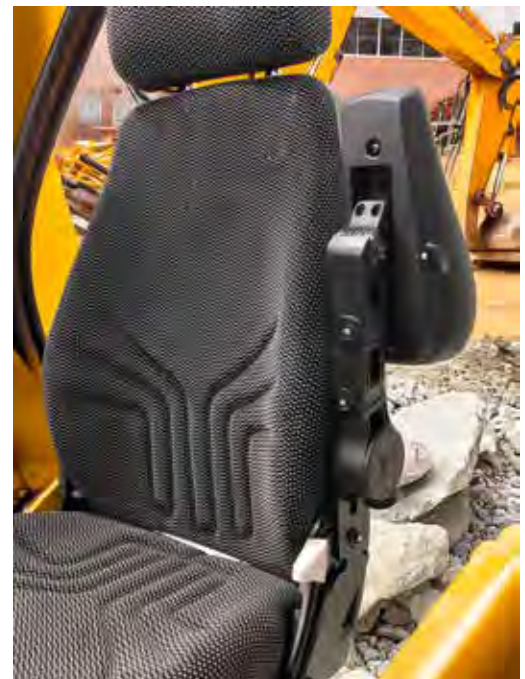

Armlenet er mye brukt og passer fint i lastebiler, anleggsmaskiner, gaffeltrucker, kraner og operatørstoler.

310 Ergo armlene montert på Primo 522 overdel

Se vareutvalg med varenummer Frameco armlener og utstyr side 14 - 16

FRAMECO ERGO 310 ARMLENE

310 Ergo armlene montert på Actimo 722 overdel

Puten i bakre posisjon

Puten i fremre posisjon

Se vareutvalg med varenummer Frameco armlener og utstyr side 14 - 16

SITTAB GF620 ARMLENE

SITTAB Armflex GF 620 armlene

Bildene viser montering på Grammer Actimo 722 overdel

ARMFLEX 620 er et armlene med moderne design som har alle nødvendige ergonomiske og tekniske justeringsmuligheter. Den nye V-pad puten er designet for optimal støtte for albuen, mens den flate skrånende fronten gir god bevegelsesfrihet for hånd og håndledd. 620-flexiarmen har solid innfesting med 2 feste-punkter og tåler stor belastning uten å gi etter.

Flexiarmen er justerbar både i høyde og 2 ledd sideveis. Når leddene strammes blir armlenet meget stabilt. Armleneputen kan justeres i lengderetningen +/- 40 mm. Ved høydeinnstilling endrer man vinkelen på puten.