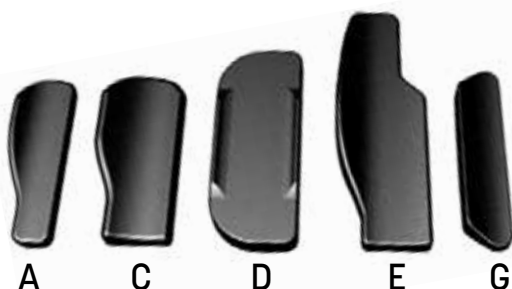

Frameco tilbyr flere alternative puter til sine armlener. I tabellen under finner du hvilke puter som passer til de enkelte armlenene. Lagerførte armlener er utstyrt med puter merket standard. Ta kontakt hvis det er ønskelig med andre puter. (Kan være bestillingsvare.)

	A 40501350 høyre 40501360 venstre	C 40441230 høyre 40441240 venstre	D 40501700	E 40445370 høyre 40257840 venstre	G 40500350
310	●	standard		●	●
600			standard		
600S	●	●		standard	●
2000	●	●		standard	●
5200	●	●		standard	●

Pute	A	C	D	E	G
Bredde	60 - 90	90 - 130	130	90 - 130	65
Lengde	280	280	320	400	285

40515160 - Feste for bryterkonsoll (Sittab box)
(Passer mellom Sittab boks og Frameco armlene)

40292260 - Spakfeste uten justering for 310 armlene.

40501370 - Spakfeste justerbart for 310 armlene.
40241430 - Spakfeste justerbart for 600S og 5200 armlene.

40334440 - Spakholder som passer blant annet Sauer-Danfoss.

40500330 - Spakholder J2 med deksel som skjuler kabler.

40500340 - Spakholder J2 Light. Samme som std J2 feste, men uten deksel som skjuler kabler.

40493010 - Spakholder ICM kort høyre
40493020 - Spakholder ICM kort venstre