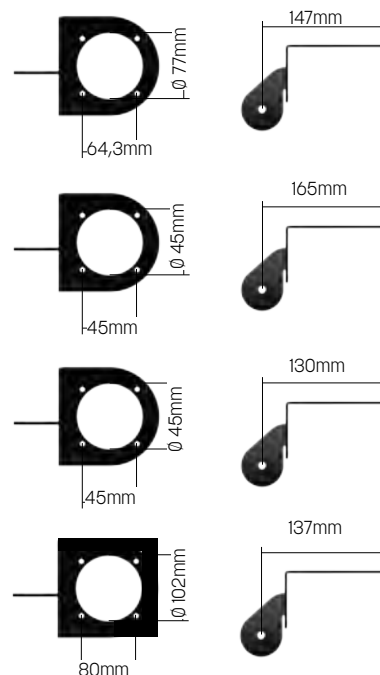

Frameco tilbyr flere alternative puter til sine armlener. I tabellen under finner du hvilke puter som passer til de enkelte armlenene. Lagerførte armlener er utstyrt med puter merket standard. Ta kontakt hvis det er ønskelig med andre puter. (Kan være bestillingsvare.)

	A 40501350 høyre 40501360 venstre	C 40441230 høyre 40441240 venstre	D 40501700	E 40445370 høyre 40257840 venstre	G 40500350
310	●	standard		●	●
600			standard		
600S	●	●		standard	●
2000	●	●		standard	●
5200	●	●		standard	●

Pute	A	C	D	E	G
Bredde	60 - 90	90 - 130	130	90 - 130	65
Lengde	280	280	320	400	285

40515160 - Feste for bryterkonsoll (Sittab box)
(Passer mellom Sittab boks og Frameco armlene)

40292260 - Spakfeste uten justering for 310 armlene.

40501370 - Spakfeste justerbart for 310 armlene.
40241430 - Spakfeste justerbart for 600S og 5200 armlene.

40334440 - Spakholder som passer blant annet Sauer-Danfoss.

40500330 - Spakholder J2 med deksel som skjuler kabler.

40500340 - Spakholder J2 Light. Samme som std J2 feste, men uten deksel som skjuler kabler.

40493010 - Spakholder ICM kort høyre
40493020 - Spakholder ICM kort venstre