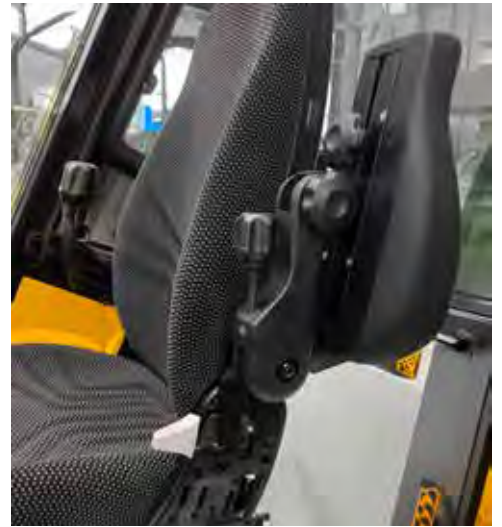

Frameco 310 Ergo Comfort armlene montert venstre side Primo 522 overdel

Komfort og avlastning var i fokus ved utvikling av Frameco 310 Ergo.

Det er svært fleksibelt med mange forskjellige justeringsmuligheter og kan brukes sammen med lettvekts joystick.

Armlenet er mye brukt og passer fint i lastebiler, anleggsmaskiner, gaffeltrucker, kraner og operatørstoler.

310 Ergo armlene montert på Primo 522 overdel

Se vareutvalg med varenummer Frameco armlener og utstyr side 14 - 16

FRAMECO ERGO 310 ARMLENE

310 Ergo armlene montert på Actimo 722 overdel

Puten i bakre posisjon

Puten i fremre posisjon

Se vareutvalg med varenummer Frameco armlener og utstyr side 14 - 16

SITTAB GF620 ARMLENE

SITTAB Armflex GF 620 armlene

Bildene viser montering på Grammer Actimo 722 overdel

ARMFLEX 620 er et armlene med moderne design som har alle nødvendige ergonomiske og tekniske justeringsmuligheter. Den nye V-pad puten er designet for optimal støtte for albuen, mens den flate skrånende fronten gir god bevegelsesfrihet for hånd og håndledd. 620-flexiarmen har solid innfesting med 2 feste-punkter og tåler stor belastning uten å gi etter.