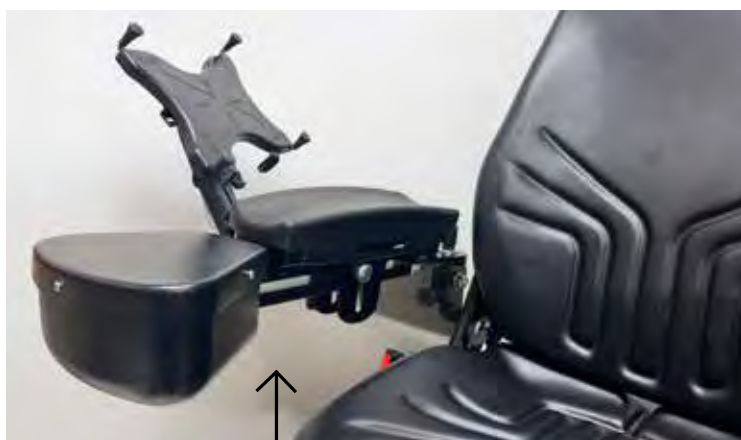

SITTAB Armflex E armlene

Bildene viser montering på Actimo 722 overdel

ARMFLEX E har alle ergonomiske og tekniske justeringsmuligheter som er ønskelige og rimelige. Ved design av armlenet ble det lagt mye arbeid i å sikre at alle funksjoner skal være logiske og enkle. Brukervennlighet ble satt i fokus. For eksempel angir du høyden med et raskt håndgrep. Andre funksjoner er friksjonsledd for å gjøre ARMFLEX E så lett å variere slik at funksjonene virkelig blir brukt. ARMFLEX E har et bredt spekter av bruksområder, men er spesielt egnet for anleggsmaskiner, trucker, kraner og skogsmaskiner.

Kusken-serien har en rekke bruksområder, men er spesielt egnet for anleggsmaskiner, gaffeltrucker og kraner. Armlenet, i sin grunnleggende design, passer til de fleste stolmodeller og monteres enkelt ved hjelp av standardbraketter eller spesielle braketter for noen varianter. Armlenet er av de mest solide og stabile som finnes, samtidig som det er meget fleksibelt.

Det finnes et større utvalg bokser og festebraketter for montering av joystick og brytere i framkant av armleneputen. Det er også tilrettelagt for montering av brakett til RAM utstyr. Her nedenfor vises RAM festeplate for 10" nettbrett.

K1 m/XL boks + RAM

K1 m/ standard boks

SITTAB K1

Sittab K1 Armlene, XL boks og RAM utstyr for nettbrett

Se vareutvalg med varenummer Sittab armlener og utstyr side 17 - 19

SITTAB K1 ARMLENE

Sittab K1 Armlene med XL boks ↓