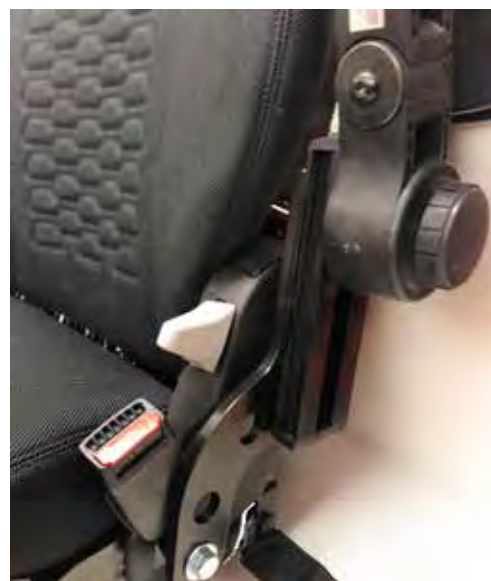

SITTAB ARMFLEX GF ARMLENE

SITTAB Armflex GF armlene montert venstre side Actimo 722 overdel

ARMFLEX GF er et multifunksjonelt armlene og har alle nødvendige ergonomiske og tekniske justeringsmuligheter. Ved design av armlenet ble det lagt mye arbeid i å sikre at alle funksjoner skal være logiske og enkle. Brukervennlighet ble satt i det høye setet. For eksempel angir du høyden med et raskt håndgrep. Andre funksjoner er friksjonsledd for å gjøre ARMFLEX GF så lett å variere slik at funksjonene virkelig blir brukt.

ARMFLEX GF har et bredt spekter av bruksområder, men er spesielt egnet for anleggsmaskiner, trucker og kraner.

Actimo 722 seteoverdel med Armflex GF venstre side

Se vareutvalg med varenummer Sittab armlener og utstyr side 17 - 19

SITTAB ARMFLEX OG ARMLENE

Stolfeste for Actimo 722

Justering av høyde og vinkel

Høydejustering nedre stilling (justeres enkelt med rundt ratt)

Justering av høyde og vinkel

Høydejustering øvre stilling (justeres enkelt med undt ratt)

SITTAB Armflex E armlene

Bildene viser montering på Actimo 722 overdel

ARMFLEX E har alle ergonomiske og tekniske justeringsmuligheter som er ønskelige og rimelige. Ved design av armlenet ble det lagt mye arbeid i å sikre at alle funksjoner skal være logiske og enkle. Brukervennlighet ble satt i fokus. For eksempel angir du høyden med et raskt håndgrep. Andre funksjoner er friksjonsledd for å gjøre ARMFLEX E så lett å variere slik at funksjonene virkelig blir brukt. ARMFLEX E har et bredt spekter av bruksområder, men er spesielt egnet for anleggsmaskiner, trucker, kraner og skogsmaskiner.