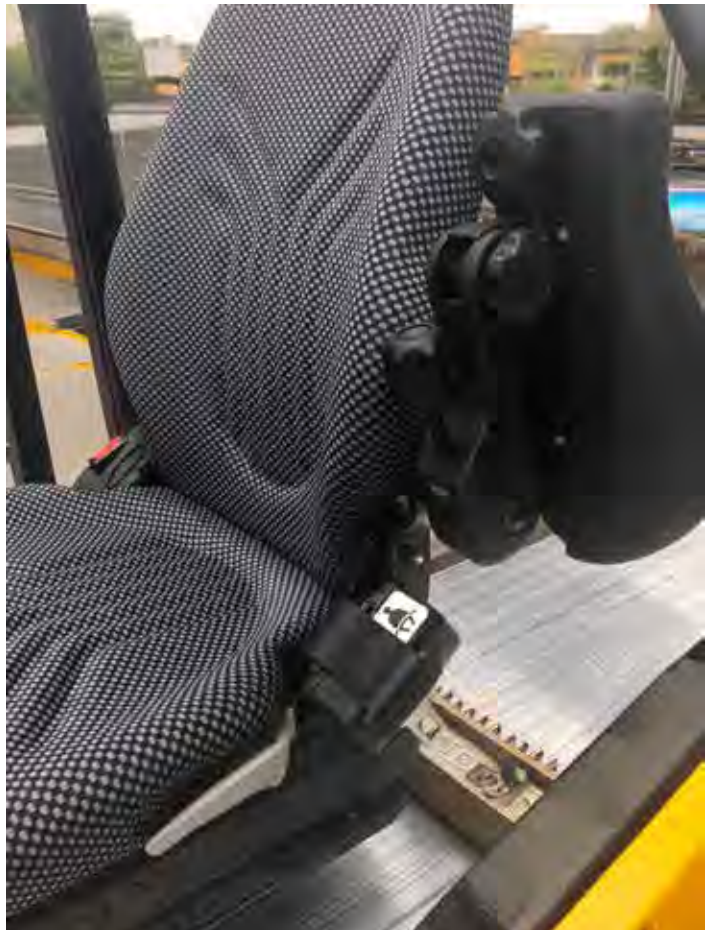

Frameco 310 Ergo Comfort armlene montert venstre side Primo 522 overdel

Komfort og avlastning var i fokus ved utvikling av Frameco 310 Ergo.

Det er svært fleksibelt med mange forskjellige justeringsmuligheter og kan brukes sammen med lettvekts joystick.

Armlenet er mye brukt og passer fint i lastebiler, anleggsmaskiner, gaffeltrucker, kraner og operatørstoler.

310 Ergo armlene montert på Primo 522 overdel

Se vareutvalg med varenummer Frameco armlener og utstyr side 14 - 16

SITTAB Armflex GF 620 armlene

Bildene viser montering på Grammer Actimo 722 overdel

ARMFLEX 620 er et armlene med moderne design som har alle nødvendige ergonomiske og tekniske justeringsmuligheter. Den nye V-pad puten er designet for optimal støtte for albuen, mens den flate skrånende fronten gir god bevegelsesfrihet for hånd og håndledd. 620-flexiarmen har solid innfesting med 2 feste-punkter og tåler stor belastning uten å gi etter.