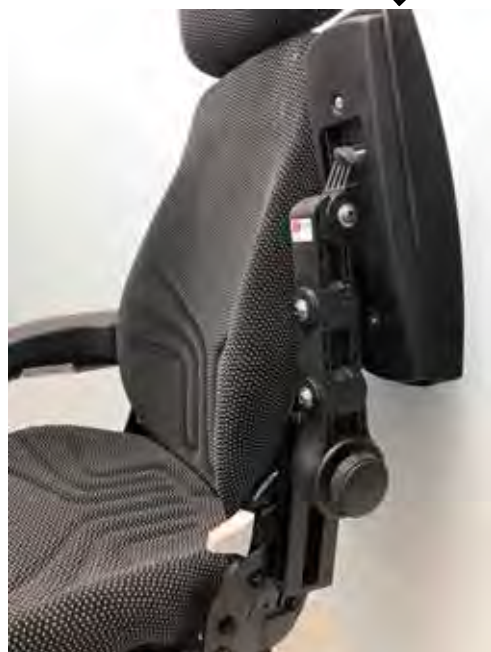

SITTAB ARMFLEX GF ARMLENE

SITTAB Armflex GF armlene montert venstre side Actimo 722 overdel

ARMFLEX GF er et multifunksjonelt armlene og har alle nødvendige ergonomiske og tekniske justeringsmuligheter. Ved design av armlenet ble det lagt mye arbeid i å sikre at alle funksjoner skal være logiske og enkle. Brukervennlighet ble satt i det høye setet. For eksempel angir du høyden med et raskt håndgrep. Andre funksjoner er friksjonsledd for å gjøre ARMFLEX GF så lett å variere slik at funksjonene virkelig blir brukt.

ARMFLEX GF har et bredt spekter av bruksområder, men er spesielt egnet for anleggsmaskiner, trucker og kraner.

Actimo 722 seteoverdel med Armflex GF venstre side

Se vareutvalg med varenummer Sittab armlener og utstyr side 17 - 19

SITTAB ARMFLEX OG ARMLENE

Stolfeste for Actimo 722

Justering av høyde og vinkel

Høydejustering nedre stilling (justeres enkelt med rundt ratt)

Justering av høyde og vinkel

Høydejustering øvre stilling (justeres enkelt med undt ratt)

SITTAB Armflex E armlene

Bildene viser montering på Actimo 722 overdel

ARMFLEX E har alle ergonomiske og tekniske justeringsmuligheter som er ønskelige og rimelige. Ved design av armlenet ble det lagt mye arbeid i å sikre at alle funksjoner skal være logiske og enkle. Brukervennlighet ble satt i fokus. For eksempel angir du høyden med et raskt håndgrep. Andre funksjoner er friksjonsledd for å gjøre ARMFLEX E så lett å variere slik at funksjonene virkelig blir brukt. ARMFLEX E har et bredt spekter av bruksområder, men er spesielt egnet for anleggsmaskiner, trucker, kraner og skogsmaskiner.