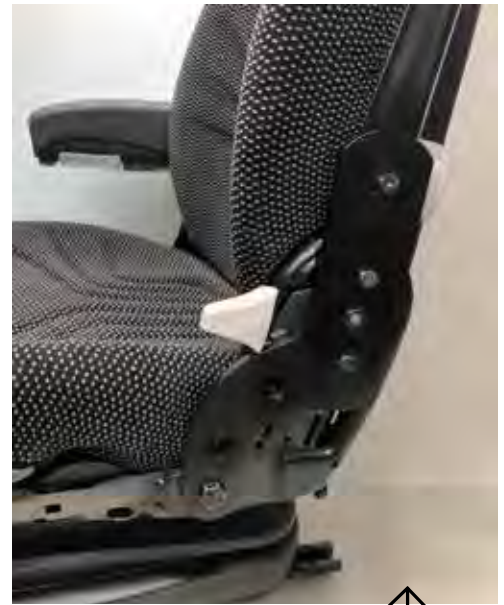

SITTAB ARMFLEX OG ARMLENE

Stolfeste for Actimo 722

Justering av høyde og vinkel

Høydejustering nedre stilling (justeres enkelt med rundt ratt)

Justering av høyde og vinkel

Høydejustering øvre stilling (justeres enkelt med undt ratt)

SITTAB Armflex E armlene

Bildene viser montering på Actimo 722 overdel

ARMFLEX E har alle ergonomiske og tekniske justeringsmuligheter som er ønskelige og rimelige. Ved design av armlenet ble det lagt mye arbeid i å sikre at alle funksjoner skal være logiske og enkle. Brukervennlighet ble satt i fokus. For eksempel angir du høyden med et raskt håndgrep. Andre funksjoner er friksjonsledd for å gjøre ARMFLEX E så lett å variere slik at funksjonene virkelig blir brukt. ARMFLEX E har et bredt spekter av bruksområder, men er spesielt egnet for anleggsmaskiner, trucker, kraner og skogsmaskiner.

Actimo 722 seteoverdel med Armflex E venstre side

Se vareutvalg med varenummer Sittab armlener og utstyr side 17 - 19

SITTAFF ARMFLEX E ARMLENE

Høydejustering øvre stilling (justeres enkelt med rundt ratt)

Stolfeste for Actimo 722

Høydejustering nedre stilling (justeres enkelt med rundt ratt)

Armleneputen kan justeres i lengderetningen +/- 40 mm

Justering av vinkel

SITTAB K1 ARMLENE

SITTAB K1 armlene

Bildene viser montering på Grammer Actimo 722 overdel